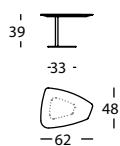

IMPORTANT

Les plateaux et les bases sont livrés emballés séparément (voir instructions de montage).

Merci de bien indiquer la couleur désirée (voir les finitions pour bois laqué et pour finitions teinté).

TSCA: la table en chêne de maille n'est pas disponible aux USA en raison de restrictions à l'importation.

CARACTERISTIQUES TECHNIQUES

- Plateau laqué: plateau en médium de 25mm.
- Plateau bois teinté: plateau en médium de 25 mm plaqué chêne de maille, avec champs de la même couleur que le pied central.
- Plateau miroir: miroir gris de 4mm collé sur un plateau médium de 22mm, avec champs noir.
- Pied central et base: acier F1 imprimé et laqué.
- Table élévable: système pneumatique à 2 positions.