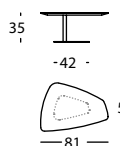

TSCA: la table en chêne de maille n'est pas disponible aux USA en raison de restrictions à l'importation.

CARACTERISTIQUES TECHNIQUES

- Plateau laqué: plateau en médium de 25mm.
- Plateau bois teinté: plateau en médium de 25 mm plaqué chêne de maille, avec champs de la même couleur que le pied central.
- Plateau miroir: miroir gris de 4mm collé sur un plateau médium de 22mm, avec champs noir.
- Pied central et base: acier F1 imprimé et laqué.
- Table élévable: système pneumatique à 2 positions.

265.71.GED

ROCK MESA 62X48X39
ROCK TABLE 62X48X39
ROCK TABLE 62X48X39

0,08 m³ / 1 Pack. / 12,5 kg

265.71.LJD

ROCK MESA 108X81X31
ROCK TABLE 108X81X31
ROCK TABLE 108X81X31

0,17 m³ / 2 Pack. / 30,0 kg

265.71.JFD

ROCK MESA 81X58X35
ROCK TABLE 81X58X35
ROCK TABLE 81X58X35

0,07 m³ / 1 Pack. / 19,0 kg

265.76.GED

ROCK MESA ELEVABLE 62X48X39/60
ROCK LIFTING TABLE 62X48X39/60
ROCK TABLE ELEVATEUR 62X48X39/60

0,08 m³ / 1 Pack. / 12,5 kg