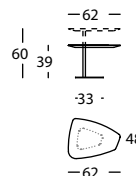

265.71.GED

ROCK MESA 62X48X39
ROCK TABLE 62X48X39
ROCK TABLE 62X48X39

0,08 m³ / 1 Pack. / 12,5 kg

265.71.LJD

ROCK MESA 108X81X31
ROCK TABLE 108X81X31
ROCK TABLE 108X81X31

0,17 m³ / 2 Pack. / 30,0 kg

265.71.JFD

ROCK MESA 81X58X35
ROCK TABLE 81X58X35
ROCK TABLE 81X58X35

0,07 m³ / 1 Pack. / 19,0 kg

265.76.GED

ROCK MESA ELEVABLE 62X48X39/60
ROCK LIFTING TABLE 62X48X39/60
ROCK TABLE ELEVATEUR 62X48X39/60

0,08 m³ / 1 Pack. / 12,5 kg