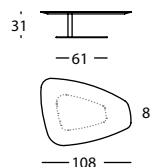

TSCA: la table en chêne de maille n'est pas disponible aux USA en raison de restrictions à l'importation.

CARACTERISTIQUES TECHNIQUES

- Plateau laqué: plateau en médium de 25mm.
- Plateau bois teinté: plateau en médium de 25 mm plaqué chêne de maille, avec champs de la même couleur que le pied central.
- Plateau miroir: miroir gris de 4mm collé sur un plateau médium de 22mm, avec champs noir.
- Pied central et base: acier F1 imprimé et laqué.
- Table élévable: système pneumatique à 2 positions.

265.71.GED

ROCK MESA 62X48X39
ROCK TABLE 62X48X39
ROCK TABLE 62X48X39

0,08 m³ / 1 Pack. / 12,5 kg

265.71.LJD

ROCK MESA 108X81X31
ROCK TABLE 108X81X31
ROCK TABLE 108X81X31

0,17 m³ / 2 Pack. / 30,0 kg

265.71.JFD