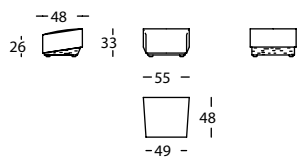

273.151.Z

SOUL PUF ZOCALO MADERA
SOUL POUF WOODEN BASE
SOUL POUF SOCLE EN BOIS

0,12 m³ / 1 Pack. / 10,0 kg