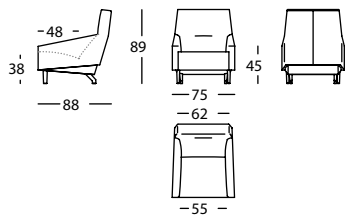

SOUL by Rafa García, 2011

273.61.T

SOUL SILLON PATA MADERA ZOCALO TAPIZADO
SOUL ARMCHAIR WOODEN FEET UPHOL. BASE
SOUL FAUTEUIL PIED BOIS SOCLE TAPISEE

0,65 m³ / 1 Pack. / 22,0 kg