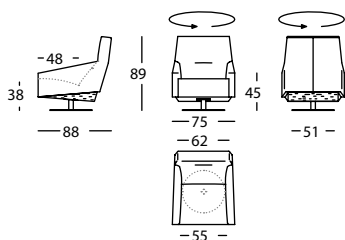

273.65.Z

SOUL SILLON PIE GIRATORIO ZOCALO MADERA
S. ARMCHAIR REVOLVING PEDESTAL WOODEN BASE
SOUL FAUTEUIL PIED GIRATOIRE SOCLE EN BOIS

0,65 m³ / 1 Pack. / 35,0 kg