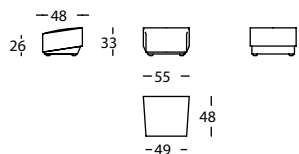

273.151.T

SOUL PUF ZOCALO TAPIZADO
SOUL POUF UPHOLSTERED BASE
SOUL POUF SOCLE TAPISEE

0,12 m³ / 1 Pack. / 10,0 kg