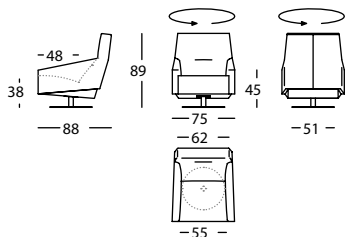

138 ALPINO 140 PISCINA 141 NUDE 139 CASTAÑO

SOUL by Rafa García, 2011

273.61.T

SOUL SILLON PATA MADERA ZOCALO TAPIZADO
SOUL ARMCHAIR WOODEN FEET UPHOL. BASE
SOUL FAUTEUIL PIED BOIS SOCLE TAPISEE

0,65 m³ / 1 Pack. / 22,0 kg