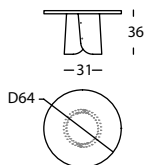

CARACTERISTIQUES TECHNIQUES

- Structure base: laminé pressé en haute-fréquence de 5mm d'épaisseur plaqué châtaignier.
- Plateau laqué en médium.
- Plateau plaqué: médium plaqué châtaignier.

266.482

TAB BANQUETA D31X36
TAB STOOL D31X36
TAB TABOURET D31X36

0,05 m³ / 1 Pack. / 6,0 kg

266.481

TAB BANQUETA D31X45
TAB STOOL D31X45
TAB TABOURET D31X45

0,06 m³ / 1 Pack. / 6,0 kg

266.71.FD

TAB MESITA D50X36
TAB SIDE TABLE D50X36
TAB TABLE D50X36

0,12 m³ / 1 Pack. / 9,0 kg

266.71.FE

TAB MESITA D50X45
TAB SIDE TABLE D50X45
TAB TABLE D50X45

0,15 m³ / 1 Pack. / 9,0 kg

266.71.GD

TAB MESITA D64X36
TAB SIDE TABLE D64X36
TAB TABLE D64X36

0,19 m³ / 1 Pack. / 11,0 kg

266.71.GE

TAB MESITA D64X45
TAB SIDE TABLE D64X45
TAB TABLE D64X45