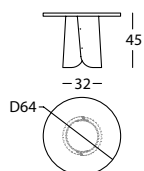

0,05 m³ / 1 Pack. / 6,0 kg

266.481

TAB BANQUETA D31X45
TAB STOOL D31X45
TAB TABOURET D31X45

0,06 m³ / 1 Pack. / 6,0 kg

266.71.FD

TAB MESITA D50X36
TAB SIDE TABLE D50X36
TAB TABLE D50X36

0,12 m³ / 1 Pack. / 9,0 kg

266.71.FE

TAB MESITA D50X45
TAB SIDE TABLE D50X45
TAB TABLE D50X45

0,15 m³ / 1 Pack. / 9,0 kg

266.71.GD

TAB MESITA D64X36
TAB SIDE TABLE D64X36
TAB TABLE D64X36

0,19 m³ / 1 Pack. / 11,0 kg

266.71.GE

TAB MESITA D64X45
TAB SIDE TABLE D64X45
TAB TABLE D64X45