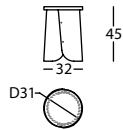

CARACTERISTIQUES TECHNIQUES

- Structure base: laminé pressé en haute-fréquence de 5mm d'épaisseur plaqué châtaignier.
- Plateau laqué en médium.
- Plateau plaqué: médium plaqué châtaignier.

266.482

TAB BANQUETA D31X36
TAB STOOL D31X36
TAB TABOURET D31X36

0,05 m³ / 1 Pack. / 6,0 kg

266.481

TAB BANQUETA D31X45
TAB STOOL D31X45
TAB TABOURET D31X45

0,06 m³ / 1 Pack. / 6,0 kg

266.71.FD

TAB MESITA D50X36
TAB SIDE TABLE D50X36
TAB TABLE D50X36

0,12 m³ / 1 Pack. / 9,0 kg

266.71.FE

TAB MESITA D50X45
TAB SIDE TABLE D50X45
TAB TABLE D50X45

0,15 m³ / 1 Pack. / 9,0 kg

266.71.GD

TAB MESITA D64X36
TAB SIDE TABLE D64X36
TAB TABLE D64X36

0,19 m³ / 1 Pack. / 11,0 kg

266.71.GE

TAB MESITA D64X45
TAB SIDE TABLE D64X45
TAB TABLE D64X45