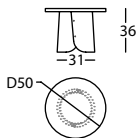

CARACTERISTIQUES TECHNIQUES

- Structure base: laminé pressé en haute-fréquence de 5mm d'épaisseur plaqué châtaignier.
- Plateau laqué en médium.
- Plateau plaqué: médium plaqué châtaignier.

266.482

TAB BANQUETA D31X36
TAB STOOL D31X36
TAB TABOURET D31X36

0,05 m³ / 1 Pack. / 6,0 kg

266.481

TAB BANQUETA D31X45
TAB STOOL D31X45
TAB TABOURET D31X45

0,06 m³ / 1 Pack. / 6,0 kg

266.71.FD

TAB MESITA D50X36
TAB SIDE TABLE D50X36
TAB TABLE D50X36

0,12 m³ / 1 Pack. / 9,0 kg

266.71.FE

TAB MESITA D50X45
TAB SIDE TABLE D50X45
TAB TABLE D50X45

0,15 m³ / 1 Pack. / 9,0 kg

266.71.GD

TAB MESITA D64X36
TAB SIDE TABLE D64X36
TAB TABLE D64X36

0,19 m³ / 1 Pack. / 11,0 kg

266.71.GE

TAB MESITA D64X45
TAB SIDE TABLE D64X45
TAB TABLE D64X45