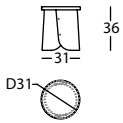

CARACTERISTIQUES TECHNIQUES

- Structure base: laminé pressé en haute-fréquence de 5mm d'épaisseur plaqué châtaignier.
- Plateau laqué en médium.
- Plateau plaqué: médium plaqué châtaignier.

266.482

TAB BANQUETA D31X36
TAB STOOL D31X36
TAB TABOURET D31X36

0,05 m³ / 1 Pack. / 6,0 kg

266.481

TAB BANQUETA D31X45
TAB STOOL D31X45
TAB TABOURET D31X45

0,06 m³ / 1 Pack. / 6,0 kg

266.71.FD

TAB MESITA D50X36
TAB SIDE TABLE D50X36
TAB TABLE D50X36

0,12 m³ / 1 Pack. / 9,0 kg