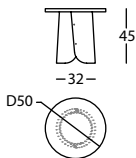

CARACTERISTIQUES TECHNIQUES

- Structure base: laminé pressé en haute-fréquence de 5mm d'épaisseur plaqué châtaignier.
- Plateau laqué en médium.
- Plateau plaqué: médium plaqué châtaignier.

266.482

TAB BANQUETA D31X36
TAB STOOL D31X36
TAB TABOURET D31X36

0,05 m³ / 1 Pack. / 6,0 kg

266.481

TAB BANQUETA D31X45
TAB STOOL D31X45
TAB TABOURET D31X45

0,06 m³ / 1 Pack. / 6,0 kg

266.71.FD

TAB MESITA D50X36
TAB SIDE TABLE D50X36
TAB TABLE D50X36

0,12 m³ / 1 Pack. / 9,0 kg

266.71.FE

TAB MESITA D50X45
TAB SIDE TABLE D50X45
TAB TABLE D50X45

0,15 m³ / 1 Pack. / 9,0 kg

266.71.GD

TAB MESITA D64X36
TAB SIDE TABLE D64X36
TAB TABLE D64X36

0,19 m³ / 1 Pack. / 11,0 kg

266.71.GE

TAB MESITA D64X45
TAB SIDE TABLE D64X45
TAB TABLE D64X45