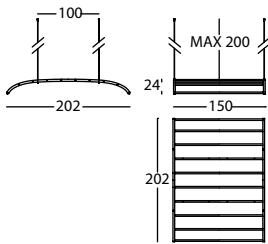

Seleccionar 1 textil
Select 1 textile
Sélectionner 1 textile

298.81

TARTANA CUPULA ACUSTICA 150X202
TARTANA ACOUSTIC DOME 150X202
TARTANA COUPOLE ACOUSTIQUE 150X202

0,06 m³ / 1 Pack. / 9,0 kg