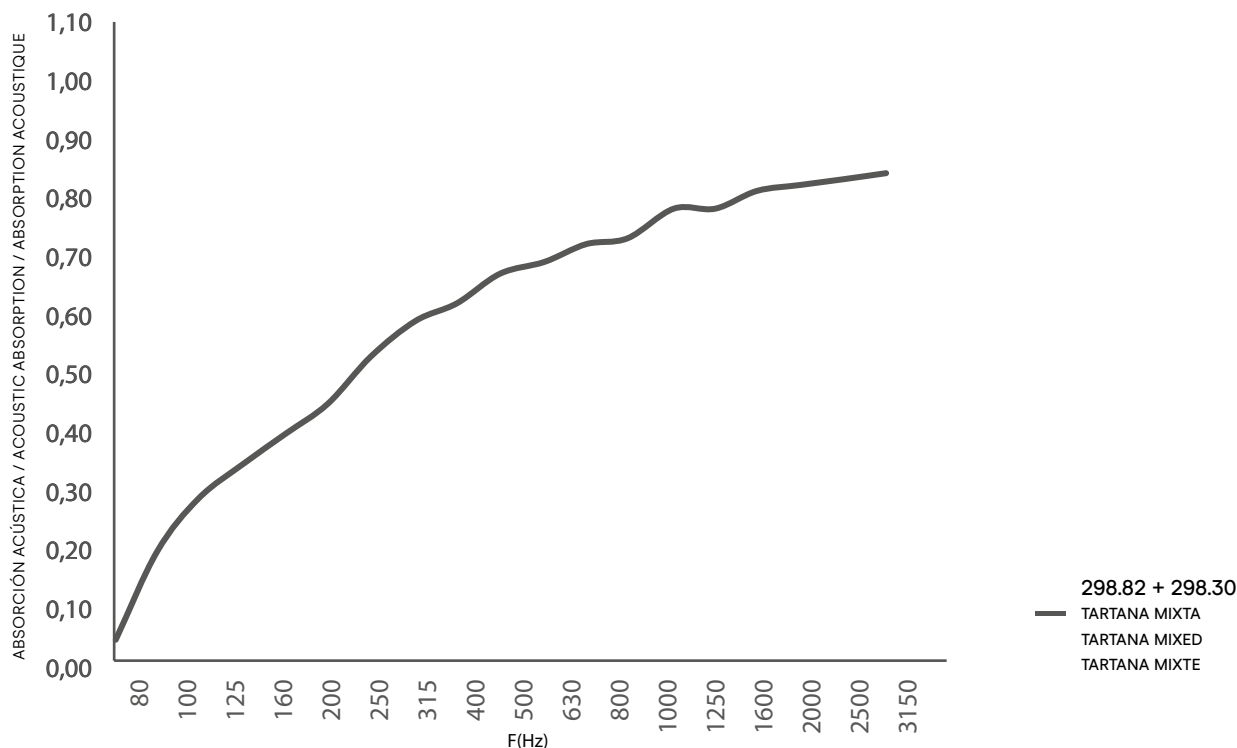

TECHNICAL CHARACTERISTICS

FABRIC

- Removable, interchangeable, foam laminated felt fabric.
- Solid ash structure.
- 1.5mm adjustable load bearing cables; maximum length: 200cm.

Optional light kit:

- Single bodied Tartana includes two bars with integrated 24V – 25,92 W LEDs generating 2052 lumens* with one driver.
- Dual bodied Tartana includes four bars with integrated 24V – 51,84 W LEDs generating 4104 lumens* with two drivers
- 4000° K neutral light.
- Driver: 115V/230V, 47-63 Hz, 35 W max.
- *Values without diffuser.
- CE Marked.

CARACTERISTIQUES TECHNIQUES

TISSU

- Feutre thermo-fusionné amovible et interchangeable.
- Structure en frêne.
- Câble d'accroche réglable en hauteur: acier inoxydable de 1.5mm d'épaisseur. Longueur maxi 2 mètres.

Kit Led optionnel

- Petite Tartana: 2 barres avec illumination led intégrée. Voltage led 24V – 25.92 W avec 2052 lumens* (utilise 1 driver).
- Grande Tartana: 4 barres avec illumination led intégrée. Voltage led 51.84 W avec 4104 lumens* (utilise 2 drivers).
- 4000° K neutre lumiere.
- Driver: 115V/230V 47-63 Hz 35 W max.
- *Valeurs brutes sans diffuseur.
- Marquage CE.

ABSORCIÓN ACÚSTICA / ACOUSTIC ABSORPTION / ABSORPTION ACOUSTIQUE

DB-HR		UNE-EN ISO 11654:1998		ASTM C423-09A	
α_{medio}	0.68	α_w	0.65	NRC	0.65
		CLASE / CLASS	C	SAA	0.63

UNE EN ISO 354:2004