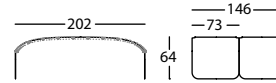

298.32

TARTANA TEXTIL XL
TARTANA XL TEXTILE
TARTANA TEXTILE XL

0,03 m³ / - Pack. / 4,0 kg