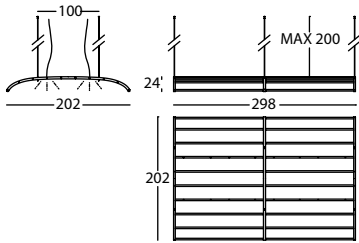

Seleccionar 2 textiles
Select 2 textiles
Sélectionner 2 textiles

298.82.LED

TARTANA CUPULA 298X202 CON LED
TARTANA DOME 298X202 WITH LEDS
TARTANA COUPOLE 290X202 AVEC LEDS

0,06 m³ / 2 Pack. / 18,0 kg