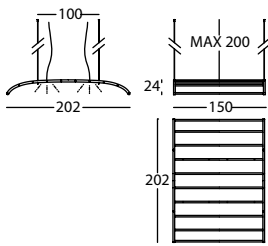

Seleccionar 1 textil
Select 1 textile
Sélectionner 1 textile

298.81.LED

TARTANA CUPULA 150X202 CON LED
TARTANA DOME 150X202 WITH LEDS
TARTANA COUPOLE 150X202 AVEC LEDS

0,06 m³ / 1 Pack. / 9,0 kg