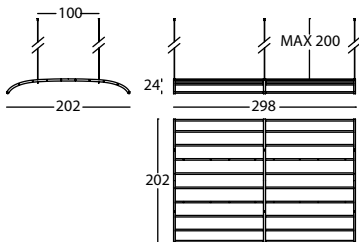

Seleccionar 2 textiles
Select 2 textiles
Sélectionner 2 textiles

298.82

TARTANA CUPULA ACUSTICA 298X202
TARTANA ACOUSTIC DOME 298X202
TARTANA COUPOLE ACOUSTIQUE 298X202

0,06 m³ / 2 Pack. / 18,0 kg

298.30

TARTANA TEXTIL MIXTO
TARTANA MIXED TEXTILE
TARTANA TEXTILE MIXTE

0,03 m³ / - Pack. / 4,0 kg

298.32

TARTANA TEXTIL XL
TARTANA XL TEXTILE
TARTANA TEXTILE XL

0,03 m³ / - Pack. / 4,0 kg

298.31

TARTANA TEXTIL XS
TARTANA XS TEXTILE
TARTANA TEXTILE XS

0,03 m³ / - Pack. / 4,0 kg