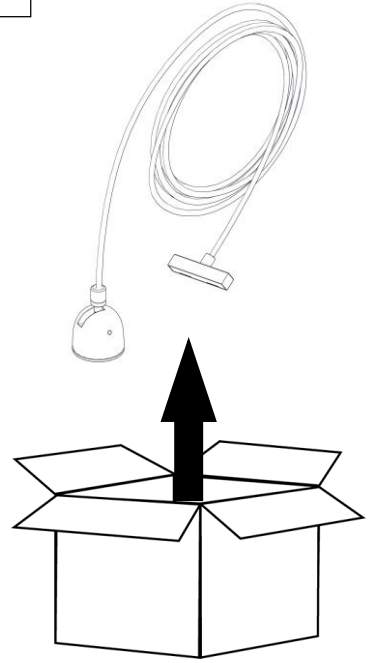

21012

FARETTO CON ATTACCO MAGNETICO

Design Studio Natural – 2019

1

2

i

i

**Art. 519J - 520J
- 521J - 591J -
592J - 593J**