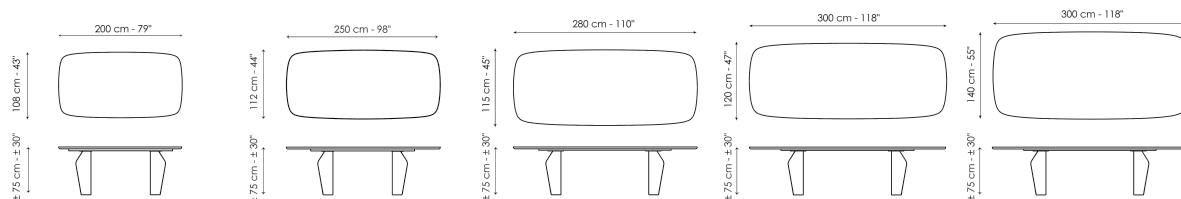

BONALDO

Flame

Основные характеристики Flame - гармония форм, легкость и извилистость объемов. Верхняя часть, визуально подвешенная, может быть использована полностью благодаря расположению двойного основания, разработанного для оптимизации общего пространства. Форма и функция находят свое максимальное выражение в этом столе: широкие возможности настройки

Технические данные

Ширина: 200cm

Глубина: 108cm

Высота: ± 75cm

Ширина: 250cm

Глубина: 112cm

Высота: ± 75cm

Ширина: 280cm

Глубина: 115cm

Высота: ± 75cm

Ширина: 300cm

Глубина: 120cm

Высота: ± 75cm

Ширина: 300cm

Глубина: 140cm

Высота: ± 75cm