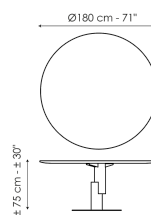

Технические данные

Ширина: 120cm
Глубина: 120cm
Высота: ± 75cm

Ширина: 140cm
Глубина: 140cm
Высота: ± 75cm

Ширина: 160cm
Глубина: 160cm
Высота: ± 75cm

Ширина: 180cm
Глубина: 180cm
Высота: ± 75cm

Столешница