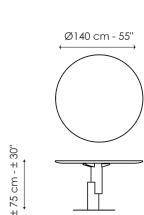

Технические данные

Ширина: 120cm
Глубина: 120cm
Высота: ± 75cm

Ширина: 140cm
Глубина: 140cm
Высота: ± 75cm

Ширина: 160cm
Глубина: 160cm
Высота: ± 75cm

Ширина: 180cm
Глубина: 180cm
Высота: ± 75cm

Столешница