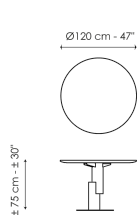

Технические данные

Ширина: 120cm
Глубина: 120cm
Высота: ± 75cm

Ширина: 140cm
Глубина: 140cm
Высота: ± 75cm

Ширина: 160cm
Глубина: 160cm
Высота: ± 75cm

Ширина: 180cm
Глубина: 180cm
Высота: ± 75cm

Столешница