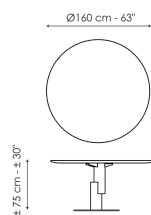

Технические данные

Ширина: 120cm
Глубина: 120cm
Высота: ± 75cm

Ширина: 140cm
Глубина: 140cm
Высота: ± 75cm

Ширина: 160cm
Глубина: 160cm
Высота: ± 75cm

Ширина: 180cm
Глубина: 180cm
Высота: ± 75cm

Столешница