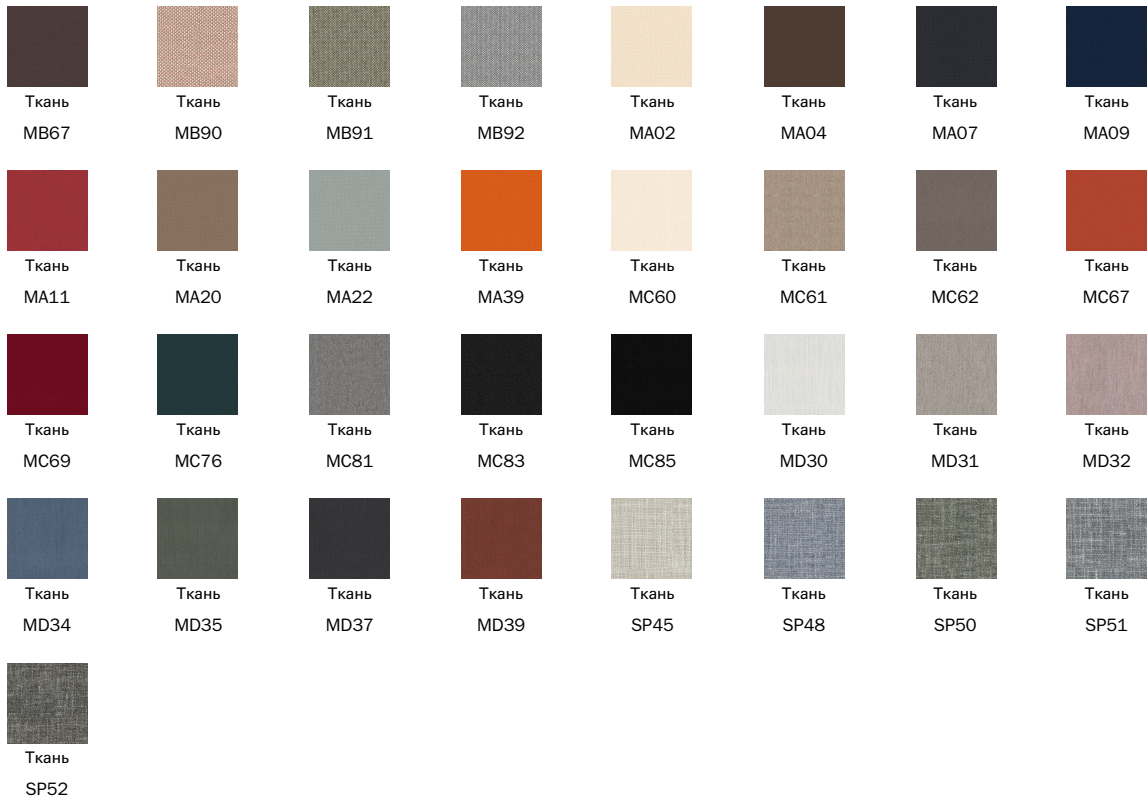

Ткань
MC40

Ткань
MC43

Ткань
MC46

Ткань
MC47

Ткань
MC49

Ткань
MB66

Кожа

Задняя панель

Кожа

Кожа Capri
L51

Ножки

металл

Крашенный металл
Матовый белый

Крашенный металл
Матовый
коричневый

Крашенный металл
Матовый серый
антрацит

Крашенный металл
Матовый черный

Крашенный металл
Матовый светло-
коричневый с
серым оттенком

Металл категория Plus

Крашенный металл
Матовый
бронзовый

Крашенный металл
Матовый свинец

Металл крашенный
Матовое
перламутровое
золото

Металл крашенный
Матовая платина

Ткани, экокожа, кожа и наждачная кожа, показанные на сайте, являются примерными. Цвета и отделки являются приблизительными и могут незначительно отличаться от реальных. Приглашаем Вас посетить дилеров Bonaldo для ознакомления с полной коллекцией.