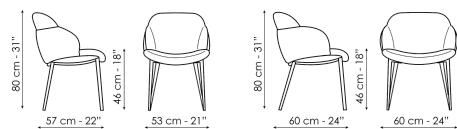

Технические данные

My way

Ширина: 53см

Глубина: 57см

Высота: 80см

Miss My way

Ширина: 60см

Глубина: 60см

Высота: 80см

Обивка

Экокожа

Экокожа
330

Экокожа
343

Экокожа
368

Экокожа
359

Экокожа
344