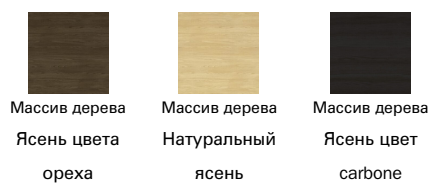

Ткань
9B17

Ткань
9B22

Ткань
9B26

Ткань
9B36

Ткань
9B39

Ткань
9B42

Ткань
9B44

Ткань
9B48

Ткань
MC40

Ткань
MC43

Ткань
MC46

Ткань
MC47

Ткань
MC49

Ткань
MB66

Кожа

Ножки

дерево

Подставки для ног

Металл категория Plus

Крашенный металл
Матовый свинец

Ткани, экокожа, кожа и наждачная кожа, показанные на сайте, являются примерными. Цвета и отделки являются приблизительными и могут незначительно отличаться от реальных. Приглашаем Вас посетить дилеров Bonaldo для ознакомления с полной коллекцией.