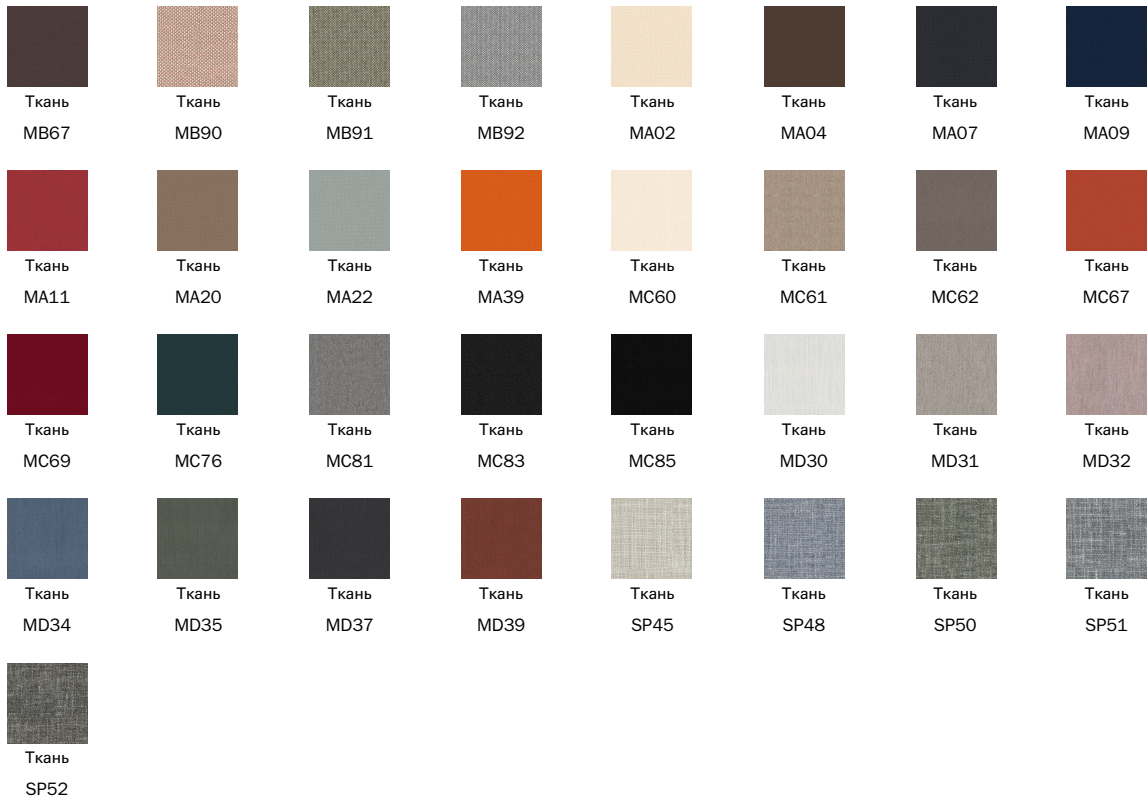

Ткань
9B17

Ткань
9B22

Ткань
9B26

Ткань
9B36

Ткань
9B39

Ткань
9B42

Ткань
9B44

Ткань
9B48

Ткань
MC40

Ткань
MC43

Ткань
MC46

Ткань
MC47

Ткань
MC49

Ткань
MB66

Кожа

Ножки

дерево

Подставки для ног

Металл категория Plus

Крашенный металл
Матовый свинец

Ткани, экокожа, кожа и наждачная кожа, показанные на сайте, являются примерными. Цвета и отделки являются приблизительными и могут незначительно отличаться от реальных. Приглашаем Вас посетить дилеров Bonaldo для ознакомления с полной коллекцией.