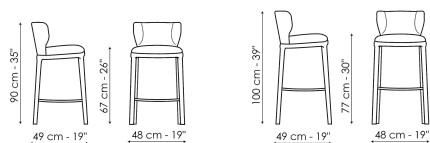

Технические данные

Joy too H 67

Ширина: 48cm

Глубина: 49cm

Высота: 90cm

Joy too H 77

Ширина: 48cm

Глубина: 49cm