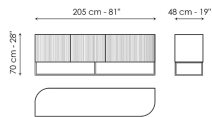

Технические данные

Ширина: 205cm

Глубина: 48cm

Высота: 70cm

Структура

дерево

Лакированное
дерево
Матовый свинец

Лакированное
дерево
Матовый
бронзовый