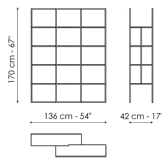

BONALDO

Optic

Две несущие рамы Optic идеально скользят, как в танце, образуя лёгкую систему, где полки расположены в шахматном порядке: в центре они расширяются для размещения на них крупных предметов, а боковые части смотрятся немного легче. Структурный

каркас придает книжному стеллажу интересный трехмерный эффект и позволяет создавать различные конфигурации. Располагаясь в форме буквы «L» у стены или же в центре комнаты, стеллаж так же может разделять пространство.

Технические данные

Ширина: 136cm

Глубина: 42cm

Высота: 170cm

Структура и полки

металл

Крашенный металл
Матовый белый

Крашенный металл
Матовый
коричневый