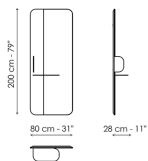

# Blabla, Blabla mirror

Стеллаж Blabla состоит из двух основных функциональных элементов: деревянного книжного шкафа и зеркальной части. Их можно использовать как отдельностоящие модули, так и объединять в элегантную композицию. Закругленный боковой профиль создает определенную игру элементов, выстраивая

горизонтальную и вертикальную линию, как продолжение полок. Основа стеллажа Blabla выполнена из широких панелей в отделке посе Canaletto, контрастирующих с тонкими металлическими полками разной длины. Конструкция может быть как стенового крепления, так и с опорой на пол.

## Технические данные

Blabla

Ширина: 120cm

Глубина: 28cm

Высота: 200cm

Blabla mirror

Ширина: 80cm

Глубина: 28cm

Высота: 200cm