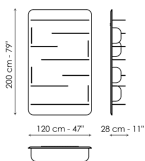

# Blabla, Blabla mirror

Стеллаж Blabla состоит из двух основных функциональных элементов: деревянного книжного шкафа и зеркальной части. Их можно использовать как отдельностоящие модули, так и объединять в элегантную композицию. Закругленный боковой профиль создает определенную игру элементов, выстраивая

горизонтальную и вертикальную линию, как продолжение полок. Основа стеллажа Blabla выполнена из широких панелей в отделке посе Canaletto, контрастирующих с тонкими металлическими полками разной длины. Конструкция может быть как стенового крепления, так и с опорой на пол.

## Технические данные

Blabla

Ширина: 120cm

Глубина: 28cm

Высота: 200cm

Blabla mirror

Ширина: 80cm

Глубина: 28cm

Высота: 200cm