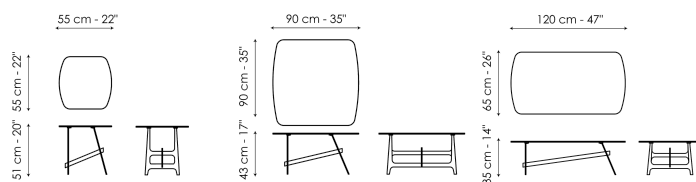

## Технические данные

Slot Coffee Table 55

Ширина: 55cm

Глубина: 55cm

Высота: 51cm

Slot Coffee Table 90

Ширина: 90cm

Глубина: 90cm

Высота: 43cm

Slot Coffee Table 120

Ширина: 120cm

Глубина: 65cm

Высота: 35cm