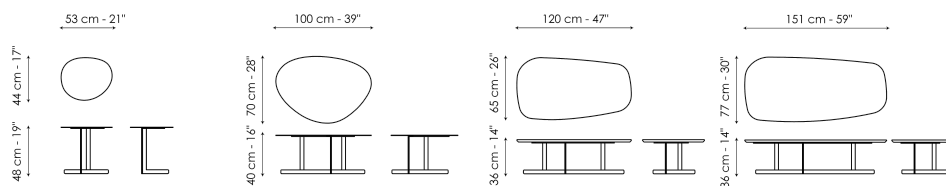

## Технические данные

Кумо 53

Ширина: 53см

Глубина: 44см

Высота: 48см

Кумо 100

Ширина: 100см

Глубина: 70см

Высота: 40см

Кумо 120

Ширина: 120см

Глубина: 65см

Высота: 36см

Кумо 151

Ширина: 151см

Глубина: 77см

Высота: 36см