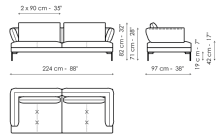

Технические данные

Divano 224
 Ширина: 224cm
 Глубина: 97cm
 Высота: 82cm

Divano 194
 Ширина: 194cm
 Глубина: 97cm
 Высота: 82cm

Divano angolare 224
 Ширина: 224cm
 Глубина: 97cm
 Высота: 82cm

Divano angolare 194
 Ширина: 194cm
 Глубина: 97cm
 Высота: 82cm

Centrale 220
 Ширина: 220cm
 Глубина: 97cm
 Высота: 82cm

Centrale 190
 Ширина: 190cm
 Глубина: 97cm
 Высота: 82cm

Centrale 150
 Ширина: 150cm
 Глубина: 97cm
 Высота: 82cm

Centrale 95
 Ширина: 95cm
 Глубина: 97cm
 Высота: 82cm

Penisola 190
 Ширина: 190cm
 Глубина: 97cm
 Высота: 82cm

Penisola 150
 Ширина: 150cm
 Глубина: 97cm
 Высота: 82cm

Meridiana
 Ширина: 192cm
 Глубина: 97cm
 Высота: 82cm

Chaise longue
 Ширина: 152cm
 Глубина: 97cm
 Высота: 82cm

Рouf 150 x 95
 Ширина: 150cm
 Глубина: 95cm
 Высота: 42cm

Рouf 95x 95
 Ширина: 95cm
 Глубина: 95cm
 Высота: 42cm

подушка
 Ширина: 45cm
 Глубина: 45cm
 Высота: -cm

Столики 148 x 33
 Ширина: 148cm
 Глубина: 33cm
 Высота: 45cm