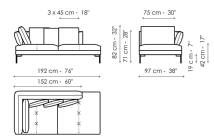

Технические данные

Divano 224
 Ширина: 224cm
 Глубина: 97cm
 Высота: 82cm

Divano 194
 Ширина: 194cm
 Глубина: 97cm
 Высота: 82cm

Divano angolare 224
 Ширина: 224cm
 Глубина: 97cm
 Высота: 82cm

Divano angolare 194
 Ширина: 194cm
 Глубина: 97cm
 Высота: 82cm

Centrale 220
 Ширина: 220cm
 Глубина: 97cm
 Высота: 82cm

Centrale 190
 Ширина: 190cm
 Глубина: 97cm
 Высота: 82cm

Centrale 150
 Ширина: 150cm
 Глубина: 97cm
 Высота: 82cm

Centrale 95
 Ширина: 95cm
 Глубина: 97cm
 Высота: 82cm

Penisola 190
 Ширина: 190cm
 Глубина: 97cm
 Высота: 82cm

Penisola 150
 Ширина: 150cm
 Глубина: 97cm
 Высота: 82cm

Meridiana
 Ширина: 192cm
 Глубина: 97cm
 Высота: 82cm

Chaise longue
 Ширина: 152cm
 Глубина: 97cm
 Высота: 82cm

Рouf 150 x 95
 Ширина: 150cm
 Глубина: 95cm
 Высота: 42cm

Рouf 95x 95
 Ширина: 95cm
 Глубина: 95cm
 Высота: 42cm

подушка
 Ширина: 45cm
 Глубина: 45cm
 Высота: -cm

Столики 148 x 33
 Ширина: 148cm
 Глубина: 33cm
 Высота: 45cm