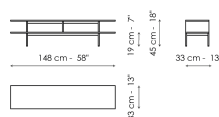

Технические данные

Divano 224
 Ширина: 224cm
 Глубина: 97cm
 Высота: 82cm

Divano 194
 Ширина: 194cm
 Глубина: 97cm
 Высота: 82cm

Divano angolare 224
 Ширина: 224cm
 Глубина: 97cm
 Высота: 82cm

Divano angolare 194
 Ширина: 194cm
 Глубина: 97cm
 Высота: 82cm

Centrale 220
 Ширина: 220cm
 Глубина: 97cm
 Высота: 82cm

Centrale 190
 Ширина: 190cm
 Глубина: 97cm
 Высота: 82cm

Centrale 150
 Ширина: 150cm
 Глубина: 97cm
 Высота: 82cm

Centrale 95
 Ширина: 95cm
 Глубина: 97cm
 Высота: 82cm

Penisola 190
 Ширина: 190cm
 Глубина: 97cm
 Высота: 82cm

Penisola 150
 Ширина: 150cm
 Глубина: 97cm
 Высота: 82cm

Meridiana
 Ширина: 192cm
 Глубина: 97cm
 Высота: 82cm

Chaise longue
 Ширина: 152cm
 Глубина: 97cm
 Высота: 82cm

Рouf 150 x 95
 Ширина: 150cm
 Глубина: 95cm
 Высота: 42cm

Рouf 95x 95
 Ширина: 95cm
 Глубина: 95cm
 Высота: 42cm

подушка
 Ширина: 45cm
 Глубина: 45cm
 Высота: -cm

Столики 148 x 33
 Ширина: 148cm
 Глубина: 33cm
 Высота: 45cm