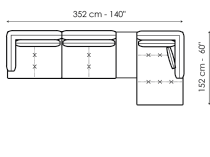

Centrale 220
 Ширина: 220cm
 Глубина: 97cm
 Высота: 82cm

Centrale 190
 Ширина: 190cm
 Глубина: 97cm
 Высота: 82cm

Centrale 150
 Ширина: 150cm
 Глубина: 97cm
 Высота: 82cm

Centrale 95
 Ширина: 95cm
 Глубина: 97cm
 Высота: 82cm

Penisola 190
 Ширина: 190cm
 Глубина: 97cm
 Высота: 82cm

Penisola 150
 Ширина: 150cm
 Глубина: 97cm
 Высота: 82cm

Meridiana
 Ширина: 192cm
 Глубина: 97cm
 Высота: 82cm

Chaise longue
 Ширина: 152cm
 Глубина: 97cm
 Высота: 82cm

Рouf 150 x 95
 Ширина: 150cm
 Глубина: 95cm
 Высота: 42cm

Рouf 95x 95
 Ширина: 95cm
 Глубина: 95cm
 Высота: 42cm

подушка
 Ширина: 45cm
 Глубина: 45cm
 Высота: -cm

Столики 148 x 33
 Ширина: 148cm
 Глубина: 33cm
 Высота: 45cm

Столики 93 x 33
 Ширина: 93cm
 Глубина: 33cm
 Высота: 45cm

Столики 93 x 47
 Ширина: 93cm
 Глубина: 47cm
 Высота: 45cm

Сочетание
 Ширина: 337cm
 Глубина: 97cm
 Высота: 82cm

Сочетание
 Ширина: 352cm
 Глубина: 152cm
 Высота: 82cm