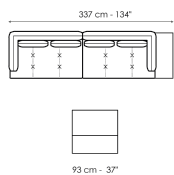

Centrale 220
 Ширина: 220cm
 Глубина: 97cm
 Высота: 82cm

Centrale 190
 Ширина: 190cm
 Глубина: 97cm
 Высота: 82cm

Centrale 150
 Ширина: 150cm
 Глубина: 97cm
 Высота: 82cm

Centrale 95
 Ширина: 95cm
 Глубина: 97cm
 Высота: 82cm

Penisola 190
 Ширина: 190cm
 Глубина: 97cm
 Высота: 82cm

Penisola 150
 Ширина: 150cm
 Глубина: 97cm
 Высота: 82cm

Meridiana
 Ширина: 192cm
 Глубина: 97cm
 Высота: 82cm

Chaise longue
 Ширина: 152cm
 Глубина: 97cm
 Высота: 82cm

Рouf 150 x 95
 Ширина: 150cm
 Глубина: 95cm
 Высота: 42cm

Рouf 95x 95
 Ширина: 95cm
 Глубина: 95cm
 Высота: 42cm

подушка
 Ширина: 45cm
 Глубина: 45cm
 Высота: -cm

Столики 148 x 33
 Ширина: 148cm
 Глубина: 33cm
 Высота: 45cm

Столики 93 x 33
 Ширина: 93cm
 Глубина: 33cm
 Высота: 45cm

Столики 93 x 47
 Ширина: 93cm
 Глубина: 47cm
 Высота: 45cm

Сочетание
 Ширина: 337cm
 Глубина: 97cm
 Высота: 82cm

Сочетание
 Ширина: 352cm
 Глубина: 152cm
 Высота: 82cm