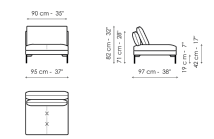

Технические данные

Divano 224
 Ширина: 224cm
 Глубина: 97cm
 Высота: 82cm

Divano 194
 Ширина: 194cm
 Глубина: 97cm
 Высота: 82cm

Divano angolare 224
 Ширина: 224cm
 Глубина: 97cm
 Высота: 82cm

Divano angolare 194
 Ширина: 194cm
 Глубина: 97cm
 Высота: 82cm

Terminale angolare 222
 Ширина: 222cm
 Глубина: 97cm
 Высота: 82cm

Terminale angolare 192
 Ширина: 192cm
 Глубина: 97cm
 Высота: 82cm

Terminale angolare 152
 Ширина: 152cm
 Глубина: 97cm
 Высота: 82cm

Terminale angolare 97
 Ширина: 97cm
 Глубина: 97cm
 Высота: 82cm

Centrale 220
 Ширина: 220cm
 Глубина: 97cm
 Высота: 82cm

Centrale 190
 Ширина: 190cm
 Глубина: 97cm
 Высота: 82cm

Centrale 150
 Ширина: 150cm
 Глубина: 97cm
 Высота: 82cm

Centrale 95
 Ширина: 95cm
 Глубина: 97cm
 Высота: 82cm

Penisola 190
 Ширина: 190cm
 Глубина: 97cm
 Высота: 82cm

Penisola 150
 Ширина: 150cm
 Глубина: 97cm
 Высота: 82cm

Meridiana
 Ширина: 192cm
 Глубина: 97cm
 Высота: 82cm

Chaise longue
 Ширина: 152cm
 Глубина: 97cm
 Высота: 82cm