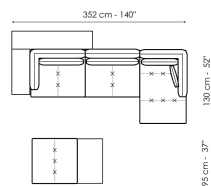

Penisola 190
 Ширина: 190cm
 Глубина: 97cm
 Высота: 82cm

Penisola 150
 Ширина: 150cm
 Глубина: 97cm
 Высота: 82cm

Meridiana
 Ширина: 192cm
 Глубина: 97cm
 Высота: 82cm

Chaise longue
 Ширина: 152cm
 Глубина: 97cm
 Высота: 82cm

Рouf 150 x 95
 Ширина: 150cm
 Глубина: 95cm
 Высота: 42cm

Рouf 95x 95
 Ширина: 95cm
 Глубина: 95cm
 Высота: 42cm

подушка
 Ширина: 45cm
 Глубина: 45cm
 Высота: -cm

Столики 148 x 33
 Ширина: 148cm
 Глубина: 33cm
 Высота: 45cm

Столики 93 x 33
 Ширина: 93cm
 Глубина: 33cm
 Высота: 45cm

Столики 93 x 47
 Ширина: 93cm
 Глубина: 47cm
 Высота: 45cm

Сочетание
 Ширина: 337cm
 Глубина: 97cm
 Высота: 82cm

Сочетание
 Ширина: 352cm
 Глубина: 152cm
 Высота: 82cm