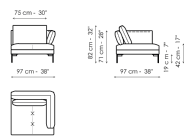

Технические данные

Divano 224
 Ширина: 224cm
 Глубина: 97cm
 Высота: 82cm

Divano 194
 Ширина: 194cm
 Глубина: 97cm
 Высота: 82cm

Divano angolare 224
 Ширина: 224cm
 Глубина: 97cm
 Высота: 82cm

Divano angolare 194
 Ширина: 194cm
 Глубина: 97cm
 Высота: 82cm

Terminale 222
 Ширина: 222cm
 Глубина: 97cm
 Высота: 82cm

Terminale 192
 Ширина: 192cm
 Глубина: 97cm
 Высота: 82cm

Terminale 152
 Ширина: 152cm
 Глубина: 97cm
 Высота: 82cm

Terminale 97
 Ширина: 97cm
 Глубина: 97cm
 Высота: 82cm

Centrale 220
 Ширина: 220cm
 Глубина: 97cm
 Высота: 82cm

Centrale 190
 Ширина: 190cm
 Глубина: 97cm
 Высота: 82cm

Centrale 150
 Ширина: 150cm
 Глубина: 97cm
 Высота: 82cm

Centrale 95
 Ширина: 95cm
 Глубина: 97cm
 Высота: 82cm

Penisola 190
 Ширина: 190cm
 Глубина: 97cm
 Высота: 82cm

Penisola 150
 Ширина: 150cm
 Глубина: 97cm
 Высота: 82cm

Meridiana
 Ширина: 192cm
 Глубина: 97cm
 Высота: 82cm

Chaise longue
 Ширина: 152cm
 Глубина: 97cm
 Высота: 82cm