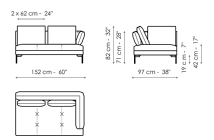

Технические данные

Divano 224
 Ширина: 224cm
 Глубина: 97cm
 Высота: 82cm

Divano 194
 Ширина: 194cm
 Глубина: 97cm
 Высота: 82cm

Divano angolare 224
 Ширина: 224cm
 Глубина: 97cm
 Высота: 82cm

Divano angolare 194
 Ширина: 194cm
 Глубина: 97cm
 Высота: 82cm

Terminale 222
 Ширина: 222cm
 Глубина: 97cm
 Высота: 82cm

Terminale 192
 Ширина: 192cm
 Глубина: 97cm
 Высота: 82cm

Terminale 152
 Ширина: 152cm
 Глубина: 97cm
 Высота: 82cm

Terminale 97
 Ширина: 97cm
 Глубина: 97cm
 Высота: 82cm

Centrale 220
 Ширина: 220cm
 Глубина: 97cm
 Высота: 82cm

Centrale 190
 Ширина: 190cm
 Глубина: 97cm
 Высота: 82cm

Centrale 150
 Ширина: 150cm
 Глубина: 97cm
 Высота: 82cm

Centrale 95
 Ширина: 95cm
 Глубина: 97cm
 Высота: 82cm

Penisola 190
 Ширина: 190cm
 Глубина: 97cm
 Высота: 82cm

Penisola 150
 Ширина: 150cm
 Глубина: 97cm
 Высота: 82cm

Meridiana
 Ширина: 192cm
 Глубина: 97cm
 Высота: 82cm

Chaise longue
 Ширина: 152cm
 Глубина: 97cm
 Высота: 82cm