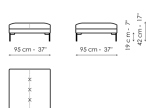

Технические данные

Divano 224
 Ширина: 224cm
 Глубина: 97cm
 Высота: 82cm

Divano 194
 Ширина: 194cm
 Глубина: 97cm
 Высота: 82cm

Divano angolare 224
 Ширина: 224cm
 Глубина: 97cm
 Высота: 82cm

Divano angolare 194
 Ширина: 194cm
 Глубина: 97cm
 Высота: 82cm

Centrale 220
 Ширина: 220cm
 Глубина: 97cm
 Высота: 82cm

Centrale 190
 Ширина: 190cm
 Глубина: 97cm
 Высота: 82cm

Centrale 150
 Ширина: 150cm
 Глубина: 97cm
 Высота: 82cm

Centrale 95
 Ширина: 95cm
 Глубина: 97cm
 Высота: 82cm

Penisola 190
 Ширина: 190cm
 Глубина: 97cm
 Высота: 82cm

Penisola 150
 Ширина: 150cm
 Глубина: 97cm
 Высота: 82cm

Meridiana
 Ширина: 192cm
 Глубина: 97cm
 Высота: 82cm

Chaise longue
 Ширина: 152cm
 Глубина: 97cm
 Высота: 82cm

Рouf 150 x 95
 Ширина: 150cm
 Глубина: 95cm
 Высота: 42cm

Рouf 95x 95
 Ширина: 95cm
 Глубина: 95cm
 Высота: 42cm

подушка
 Ширина: 45cm
 Глубина: 45cm
 Высота: -cm

Столики 148 x 33
 Ширина: 148cm
 Глубина: 33cm
 Высота: 45cm