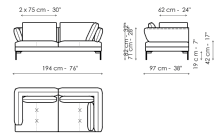

Технические данные

Divano 224
 Ширина: 224cm
 Глубина: 97cm
 Высота: 82cm

Divano 194
 Ширина: 194cm
 Глубина: 97cm
 Высота: 82cm

Divano angolare 224
 Ширина: 224cm
 Глубина: 97cm
 Высота: 82cm

Divano angolare 194
 Ширина: 194cm
 Глубина: 97cm
 Высота: 82cm

Terminale 222
 Ширина: 222cm
 Глубина: 97cm
 Высота: 82cm

Terminale 192
 Ширина: 192cm
 Глубина: 97cm
 Высота: 82cm

Terminale 152
 Ширина: 152cm
 Глубина: 97cm
 Высота: 82cm

Terminale 97
 Ширина: 97cm
 Глубина: 97cm
 Высота: 82cm

Penisola 190
 Ширина: 190cm
 Глубина: 97cm
 Высота: 82cm

Penisola 150
 Ширина: 150cm
 Глубина: 97cm
 Высота: 82cm

Meridiana
 Ширина: 192cm
 Глубина: 97cm
 Высота: 82cm

Chaise longue
 Ширина: 152cm
 Глубина: 97cm
 Высота: 82cm

Рouf 150 x 95
 Ширина: 150cm
 Глубина: 95cm
 Высота: 42cm

Рouf 95x 95
 Ширина: 95cm
 Глубина: 95cm
 Высота: 42cm

подушка
 Ширина: 45cm
 Глубина: 45cm
 Высота: -cm

Столики 148 x 33
 Ширина: 148cm
 Глубина: 33cm
 Высота: 45cm