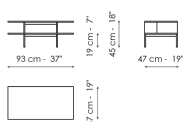

Centrale 220
 Ширина: 220cm
 Глубина: 97cm
 Высота: 82cm

Centrale 190
 Ширина: 190cm
 Глубина: 97cm
 Высота: 82cm

Centrale 150
 Ширина: 150cm
 Глубина: 97cm
 Высота: 82cm

Centrale 95
 Ширина: 95cm
 Глубина: 97cm
 Высота: 82cm

Penisola 190
 Ширина: 190cm
 Глубина: 97cm
 Высота: 82cm

Penisola 150
 Ширина: 150cm
 Глубина: 97cm
 Высота: 82cm

Meridiana
 Ширина: 192cm
 Глубина: 97cm
 Высота: 82cm

Chaise longue
 Ширина: 152cm
 Глубина: 97cm
 Высота: 82cm

Рouf 150 x 95
 Ширина: 150cm
 Глубина: 95cm
 Высота: 42cm

Рouf 95x 95
 Ширина: 95cm
 Глубина: 95cm
 Высота: 42cm

подушка
 Ширина: 45cm
 Глубина: 45cm
 Высота: -cm

Столики 148 x 33
 Ширина: 148cm
 Глубина: 33cm
 Высота: 45cm

Столики 93 x 33
 Ширина: 93cm
 Глубина: 33cm
 Высота: 45cm

Столики 93 x 47
 Ширина: 93cm
 Глубина: 47cm
 Высота: 45cm

Сочетание
 Ширина: 337cm
 Глубина: 97cm
 Высота: 82cm

Сочетание
 Ширина: 352cm
 Глубина: 152cm
 Высота: 82cm