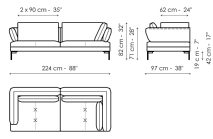

Технические данные

Divano 224
 Ширина: 224cm
 Глубина: 97cm
 Высота: 82cm

Divano 194
 Ширина: 194cm
 Глубина: 97cm
 Высота: 82cm

Divano angolare 224
 Ширина: 224cm
 Глубина: 97cm
 Высота: 82cm

Divano angolare 194
 Ширина: 194cm
 Глубина: 97cm
 Высота: 82cm

Centrale 220
 Ширина: 220cm
 Глубина: 97cm
 Высота: 82cm

Centrale 190
 Ширина: 190cm
 Глубина: 97cm
 Высота: 82cm

Centrale 150
 Ширина: 150cm
 Глубина: 97cm
 Высота: 82cm

Centrale 95
 Ширина: 95cm
 Глубина: 97cm
 Высота: 82cm

Penisola 190
 Ширина: 190cm
 Глубина: 97cm
 Высота: 82cm

Penisola 150
 Ширина: 150cm
 Глубина: 97cm
 Высота: 82cm

Meridiana
 Ширина: 192cm
 Глубина: 97cm
 Высота: 82cm

Chaise longue
 Ширина: 152cm
 Глубина: 97cm
 Высота: 82cm

Рouf 150 x 95
 Ширина: 150cm
 Глубина: 95cm
 Высота: 42cm

Рouf 95x 95
 Ширина: 95cm
 Глубина: 95cm
 Высота: 42cm

подушка
 Ширина: 45cm
 Глубина: 45cm
 Высота: -cm

Столики 148 x 33
 Ширина: 148cm
 Глубина: 33cm
 Высота: 45cm