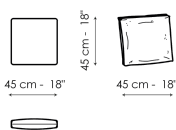

Технические данные

Divano 224
 Ширина: 224cm
 Глубина: 97cm
 Высота: 82cm

Divano 194
 Ширина: 194cm
 Глубина: 97cm
 Высота: 82cm

Divano angolare 224
 Ширина: 224cm
 Глубина: 97cm
 Высота: 82cm

Divano angolare 194
 Ширина: 194cm
 Глубина: 97cm
 Высота: 82cm

Centrale 220
 Ширина: 220cm
 Глубина: 97cm
 Высота: 82cm

Centrale 190
 Ширина: 190cm
 Глубина: 97cm
 Высота: 82cm

Centrale 150
 Ширина: 150cm
 Глубина: 97cm
 Высота: 82cm

Centrale 95
 Ширина: 95cm
 Глубина: 97cm
 Высота: 82cm

Penisola 190
 Ширина: 190cm
 Глубина: 97cm
 Высота: 82cm

Penisola 150
 Ширина: 150cm
 Глубина: 97cm
 Высота: 82cm

Meridiana
 Ширина: 192cm
 Глубина: 97cm
 Высота: 82cm

Chaise longue
 Ширина: 152cm
 Глубина: 97cm
 Высота: 82cm

Рouf 150 x 95
 Ширина: 150cm
 Глубина: 95cm
 Высота: 42cm

Рouf 95x 95
 Ширина: 95cm
 Глубина: 95cm
 Высота: 42cm

подушка
 Ширина: 45cm
 Глубина: 45cm
 Высота: -cm

Столики 148 x 33
 Ширина: 148cm
 Глубина: 33cm
 Высота: 45cm