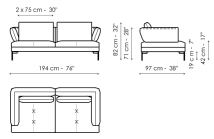

Технические данные

Divano 224
 Ширина: 224cm
 Глубина: 97cm
 Высота: 82cm

Divano 194
 Ширина: 194cm
 Глубина: 97cm
 Высота: 82cm

Divano angolare 224
 Ширина: 224cm
 Глубина: 97cm
 Высота: 82cm

Divano angolare 194
 Ширина: 194cm
 Глубина: 97cm
 Высота: 82cm

Centrale 220
 Ширина: 220cm
 Глубина: 97cm
 Высота: 82cm

Centrale 190
 Ширина: 190cm
 Глубина: 97cm
 Высота: 82cm

Centrale 150
 Ширина: 150cm
 Глубина: 97cm
 Высота: 82cm

Centrale 95
 Ширина: 95cm
 Глубина: 97cm
 Высота: 82cm

Penisola 190
 Ширина: 190cm
 Глубина: 97cm
 Высота: 82cm

Penisola 150
 Ширина: 150cm
 Глубина: 97cm
 Высота: 82cm

Meridiana
 Ширина: 192cm
 Глубина: 97cm
 Высота: 82cm

Chaise longue
 Ширина: 152cm
 Глубина: 97cm
 Высота: 82cm

Рouf 150 x 95
 Ширина: 150cm
 Глубина: 95cm
 Высота: 42cm

Рouf 95x 95
 Ширина: 95cm
 Глубина: 95cm
 Высота: 42cm

подушка
 Ширина: 45cm
 Глубина: 45cm
 Высота: -cm

Столики 148 x 33
 Ширина: 148cm
 Глубина: 33cm
 Высота: 45cm