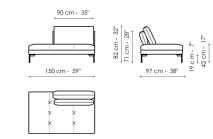

Технические данные

Divano 224
 Ширина: 224cm
 Глубина: 97cm
 Высота: 82cm

Divano 194
 Ширина: 194cm
 Глубина: 97cm
 Высота: 82cm

Divano angolare 224
 Ширина: 224cm
 Глубина: 97cm
 Высота: 82cm

Divano angolare 194
 Ширина: 194cm
 Глубина: 97cm
 Высота: 82cm

Terminale angolare 222
 Ширина: 222cm
 Глубина: 97cm
 Высота: 82cm

Terminale angolare 192
 Ширина: 192cm
 Глубина: 97cm
 Высота: 82cm

Terminale angolare 152
 Ширина: 152cm
 Глубина: 97cm
 Высота: 82cm

Terminale angolare 97
 Ширина: 97cm
 Глубина: 97cm
 Высота: 82cm

Centrale 220
 Ширина: 220cm
 Глубина: 97cm
 Высота: 82cm

Centrale 190
 Ширина: 190cm
 Глубина: 97cm
 Высота: 82cm

Centrale 150
 Ширина: 150cm
 Глубина: 97cm
 Высота: 82cm

Centrale 95
 Ширина: 95cm
 Глубина: 97cm
 Высота: 82cm

Penisola 190
 Ширина: 190cm
 Глубина: 97cm
 Высота: 82cm

Penisola 150
 Ширина: 150cm
 Глубина: 97cm
 Высота: 82cm

Meridiana
 Ширина: 192cm
 Глубина: 97cm
 Высота: 82cm

Chaise longue
 Ширина: 152cm
 Глубина: 97cm
 Высота: 82cm