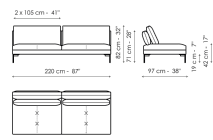

Технические данные

Divano 224
 Ширина: 224cm
 Глубина: 97cm
 Высота: 82cm

Divano 194
 Ширина: 194cm
 Глубина: 97cm
 Высота: 82cm

Divano angolare 224
 Ширина: 224cm
 Глубина: 97cm
 Высота: 82cm

Divano angolare 194
 Ширина: 194cm
 Глубина: 97cm
 Высота: 82cm

Terminale angolare 222
 Ширина: 222cm
 Глубина: 97cm
 Высота: 82cm

Terminale angolare 192
 Ширина: 192cm
 Глубина: 97cm
 Высота: 82cm

Terminale angolare 152
 Ширина: 152cm
 Глубина: 97cm
 Высота: 82cm

Terminale angolare 97
 Ширина: 97cm
 Глубина: 97cm
 Высота: 82cm

Centrale 220
 Ширина: 220cm
 Глубина: 97cm
 Высота: 82cm

Centrale 190
 Ширина: 190cm
 Глубина: 97cm
 Высота: 82cm

Centrale 150
 Ширина: 150cm
 Глубина: 97cm
 Высота: 82cm

Centrale 95
 Ширина: 95cm
 Глубина: 97cm
 Высота: 82cm

Penisola 190
 Ширина: 190cm
 Глубина: 97cm
 Высота: 82cm

Penisola 150
 Ширина: 150cm
 Глубина: 97cm
 Высота: 82cm

Meridiana
 Ширина: 192cm
 Глубина: 97cm
 Высота: 82cm

Chaise longue
 Ширина: 152cm
 Глубина: 97cm
 Высота: 82cm