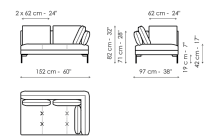

Технические данные

Divano 224
 Ширина: 224cm
 Глубина: 97cm
 Высота: 82cm

Divano 194
 Ширина: 194cm
 Глубина: 97cm
 Высота: 82cm

Divano angolare 224
 Ширина: 224cm
 Глубина: 97cm
 Высота: 82cm

Divano angolare 194
 Ширина: 194cm
 Глубина: 97cm
 Высота: 82cm

Terminale 222
 Ширина: 222cm
 Глубина: 97cm
 Высота: 82cm

Terminale 192
 Ширина: 192cm
 Глубина: 97cm
 Высота: 82cm

Terminale 152
 Ширина: 152cm
 Глубина: 97cm
 Высота: 82cm

Terminale 97
 Ширина: 97cm
 Глубина: 97cm
 Высота: 82cm

Terminale angolare 222
 Ширина: 222cm
 Глубина: 97cm
 Высота: 82cm

Terminale angolare 192
 Ширина: 192cm
 Глубина: 97cm
 Высота: 82cm

Terminale angolare 152
 Ширина: 152cm
 Глубина: 97cm
 Высота: 82cm

Terminale angolare 97
 Ширина: 97cm
 Глубина: 97cm
 Высота: 82cm

Penisola 190
 Ширина: 190cm
 Глубина: 97cm
 Высота: 82cm

Penisola 150
 Ширина: 150cm
 Глубина: 97cm
 Высота: 82cm

Meridiana
 Ширина: 192cm
 Глубина: 97cm
 Высота: 82cm

Chaise longue
 Ширина: 152cm
 Глубина: 97cm
 Высота: 82cm