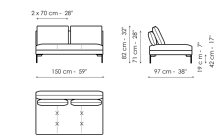

Технические данные

Divano 224
 Ширина: 224cm
 Глубина: 97cm
 Высота: 82cm

Divano 194
 Ширина: 194cm
 Глубина: 97cm
 Высота: 82cm

Divano angolare 224
 Ширина: 224cm
 Глубина: 97cm
 Высота: 82cm

Divano angolare 194
 Ширина: 194cm
 Глубина: 97cm
 Высота: 82cm

Terminale angolare 222
 Ширина: 222cm
 Глубина: 97cm
 Высота: 82cm

Terminale angolare 192
 Ширина: 192cm
 Глубина: 97cm
 Высота: 82cm

Terminale angolare 152
 Ширина: 152cm
 Глубина: 97cm
 Высота: 82cm

Terminale angolare 97
 Ширина: 97cm
 Глубина: 97cm
 Высота: 82cm

Centrale 220
 Ширина: 220cm
 Глубина: 97cm
 Высота: 82cm

Centrale 190
 Ширина: 190cm
 Глубина: 97cm
 Высота: 82cm

Centrale 150
 Ширина: 150cm
 Глубина: 97cm
 Высота: 82cm

Centrale 95
 Ширина: 95cm
 Глубина: 97cm
 Высота: 82cm

Penisola 190
 Ширина: 190cm
 Глубина: 97cm
 Высота: 82cm

Penisola 150
 Ширина: 150cm
 Глубина: 97cm
 Высота: 82cm

Meridiana
 Ширина: 192cm
 Глубина: 97cm
 Высота: 82cm

Chaise longue
 Ширина: 152cm
 Глубина: 97cm
 Высота: 82cm