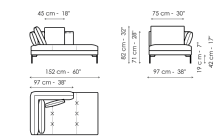

Технические данные

Divano 224
 Ширина: 224cm
 Глубина: 97cm
 Высота: 82cm

Divano 194
 Ширина: 194cm
 Глубина: 97cm
 Высота: 82cm

Divano angolare 224
 Ширина: 224cm
 Глубина: 97cm
 Высота: 82cm

Divano angolare 194
 Ширина: 194cm
 Глубина: 97cm
 Высота: 82cm

Terminale angolare 222
 Ширина: 222cm
 Глубина: 97cm
 Высота: 82cm

Terminale angolare 192
 Ширина: 192cm
 Глубина: 97cm
 Высота: 82cm

Terminale angolare 152
 Ширина: 152cm
 Глубина: 97cm
 Высота: 82cm

Terminale angolare 97
 Ширина: 97cm
 Глубина: 97cm
 Высота: 82cm

Centrale 220
 Ширина: 220cm
 Глубина: 97cm
 Высота: 82cm

Centrale 190
 Ширина: 190cm
 Глубина: 97cm
 Высота: 82cm

Centrale 150
 Ширина: 150cm
 Глубина: 97cm
 Высота: 82cm

Centrale 95
 Ширина: 95cm
 Глубина: 97cm
 Высота: 82cm

Penisola 190
 Ширина: 190cm
 Глубина: 97cm
 Высота: 82cm

Penisola 150
 Ширина: 150cm
 Глубина: 97cm
 Высота: 82cm

Meridiana
 Ширина: 192cm
 Глубина: 97cm
 Высота: 82cm

Chaise longue
 Ширина: 152cm
 Глубина: 97cm
 Высота: 82cm