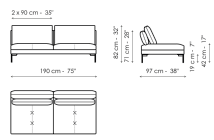

Технические данные

Divano 224
 Ширина: 224cm
 Глубина: 97cm
 Высота: 82cm

Divano 194
 Ширина: 194cm
 Глубина: 97cm
 Высота: 82cm

Divano angolare 224
 Ширина: 224cm
 Глубина: 97cm
 Высота: 82cm

Divano angolare 194
 Ширина: 194cm
 Глубина: 97cm
 Высота: 82cm

Terminale angolare 222
 Ширина: 222cm
 Глубина: 97cm
 Высота: 82cm

Terminale angolare 192
 Ширина: 192cm
 Глубина: 97cm
 Высота: 82cm

Terminale angolare 152
 Ширина: 152cm
 Глубина: 97cm
 Высота: 82cm

Terminale angolare 97
 Ширина: 97cm
 Глубина: 97cm
 Высота: 82cm

Centrale 220
 Ширина: 220cm
 Глубина: 97cm
 Высота: 82cm

Centrale 190
 Ширина: 190cm
 Глубина: 97cm
 Высота: 82cm

Centrale 150
 Ширина: 150cm
 Глубина: 97cm
 Высота: 82cm

Centrale 95
 Ширина: 95cm
 Глубина: 97cm
 Высота: 82cm

Penisola 190
 Ширина: 190cm
 Глубина: 97cm
 Высота: 82cm

Penisola 150
 Ширина: 150cm
 Глубина: 97cm
 Высота: 82cm

Meridiana
 Ширина: 192cm
 Глубина: 97cm
 Высота: 82cm

Chaise longue
 Ширина: 152cm
 Глубина: 97cm
 Высота: 82cm