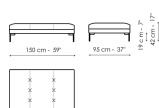

Технические данные

Divano 224
 Ширина: 224cm
 Глубина: 97cm
 Высота: 82cm

Divano 194
 Ширина: 194cm
 Глубина: 97cm
 Высота: 82cm

Divano angolare 224
 Ширина: 224cm
 Глубина: 97cm
 Высота: 82cm

Divano angolare 194
 Ширина: 194cm
 Глубина: 97cm
 Высота: 82cm

Centrale 220
 Ширина: 220cm
 Глубина: 97cm
 Высота: 82cm

Centrale 190
 Ширина: 190cm
 Глубина: 97cm
 Высота: 82cm

Centrale 150
 Ширина: 150cm
 Глубина: 97cm
 Высота: 82cm

Centrale 95
 Ширина: 95cm
 Глубина: 97cm
 Высота: 82cm

Penisola 190
 Ширина: 190cm
 Глубина: 97cm
 Высота: 82cm

Penisola 150
 Ширина: 150cm
 Глубина: 97cm
 Высота: 82cm

Meridiana
 Ширина: 192cm
 Глубина: 97cm
 Высота: 82cm

Chaise longue
 Ширина: 152cm
 Глубина: 97cm
 Высота: 82cm

Рouf 150 x 95
 Ширина: 150cm
 Глубина: 95cm
 Высота: 42cm

Рouf 95x 95
 Ширина: 95cm
 Глубина: 95cm
 Высота: 42cm

подушка
 Ширина: 45cm
 Глубина: 45cm
 Высота: -cm

Столики 148 x 33
 Ширина: 148cm
 Глубина: 33cm
 Высота: 45cm