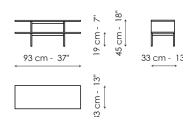

Centrale 220
 Ширина: 220cm
 Глубина: 97cm
 Высота: 82cm

Centrale 190
 Ширина: 190cm
 Глубина: 97cm
 Высота: 82cm

Centrale 150
 Ширина: 150cm
 Глубина: 97cm
 Высота: 82cm

Centrale 95
 Ширина: 95cm
 Глубина: 97cm
 Высота: 82cm

Penisola 190
 Ширина: 190cm
 Глубина: 97cm
 Высота: 82cm

Penisola 150
 Ширина: 150cm
 Глубина: 97cm
 Высота: 82cm

Meridiana
 Ширина: 192cm
 Глубина: 97cm
 Высота: 82cm

Chaise longue
 Ширина: 152cm
 Глубина: 97cm
 Высота: 82cm

Рouf 150 x 95
 Ширина: 150cm
 Глубина: 95cm
 Высота: 42cm

Рouf 95x 95
 Ширина: 95cm
 Глубина: 95cm
 Высота: 42cm

подушка
 Ширина: 45cm
 Глубина: 45cm
 Высота: -cm

Столики 148 x 33
 Ширина: 148cm
 Глубина: 33cm
 Высота: 45cm

Столики 93 x 33
 Ширина: 93cm
 Глубина: 33cm
 Высота: 45cm

Столики 93 x 47
 Ширина: 93cm
 Глубина: 47cm
 Высота: 45cm

Сочетание
 Ширина: 337cm
 Глубина: 97cm
 Высота: 82cm

Сочетание
 Ширина: 352cm
 Глубина: 152cm
 Высота: 82cm