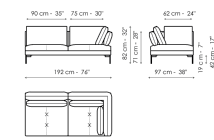

Технические данные

Divano 224
 Ширина: 224cm
 Глубина: 97cm
 Высота: 82cm

Divano 194
 Ширина: 194cm
 Глубина: 97cm
 Высота: 82cm

Divano angolare 224
 Ширина: 224cm
 Глубина: 97cm
 Высота: 82cm

Divano angolare 194
 Ширина: 194cm
 Глубина: 97cm
 Высота: 82cm

Terminale 222
 Ширина: 222cm
 Глубина: 97cm
 Высота: 82cm

Terminale 192
 Ширина: 192cm
 Глубина: 97cm
 Высота: 82cm

Terminale 152
 Ширина: 152cm
 Глубина: 97cm
 Высота: 82cm

Terminale 97
 Ширина: 97cm
 Глубина: 97cm
 Высота: 82cm

Terminale angolare 222
 Ширина: 222cm
 Глубина: 97cm
 Высота: 82cm

Terminale angolare 192
 Ширина: 192cm
 Глубина: 97cm
 Высота: 82cm

Terminale angolare 152
 Ширина: 152cm
 Глубина: 97cm
 Высота: 82cm

Terminale angolare 97
 Ширина: 97cm
 Глубина: 97cm
 Высота: 82cm

Penisola 190
 Ширина: 190cm
 Глубина: 97cm
 Высота: 82cm

Penisola 150
 Ширина: 150cm
 Глубина: 97cm
 Высота: 82cm

Meridiana
 Ширина: 192cm
 Глубина: 97cm
 Высота: 82cm

Chaise longue
 Ширина: 152cm
 Глубина: 97cm
 Высота: 82cm