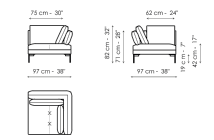

Технические данные

Divano 224
 Ширина: 224cm
 Глубина: 97cm
 Высота: 82cm

Divano 194
 Ширина: 194cm
 Глубина: 97cm
 Высота: 82cm

Divano angolare 224
 Ширина: 224cm
 Глубина: 97cm
 Высота: 82cm

Divano angolare 194
 Ширина: 194cm
 Глубина: 97cm
 Высота: 82cm

Terminale 222
 Ширина: 222cm
 Глубина: 97cm
 Высота: 82cm

Terminale 192
 Ширина: 192cm
 Глубина: 97cm
 Высота: 82cm

Terminale 152
 Ширина: 152cm
 Глубина: 97cm
 Высота: 82cm

Terminale 97
 Ширина: 97cm
 Глубина: 97cm
 Высота: 82cm

Terminale angolare 222
 Ширина: 222cm
 Глубина: 97cm
 Высота: 82cm

Terminale angolare 192
 Ширина: 192cm
 Глубина: 97cm
 Высота: 82cm

Terminale angolare 152
 Ширина: 152cm
 Глубина: 97cm
 Высота: 82cm

Terminale angolare 97
 Ширина: 97cm
 Глубина: 97cm
 Высота: 82cm

Penisola 190
 Ширина: 190cm
 Глубина: 97cm
 Высота: 82cm

Penisola 150
 Ширина: 150cm
 Глубина: 97cm
 Высота: 82cm

Meridiana
 Ширина: 192cm
 Глубина: 97cm
 Высота: 82cm

Chaise longue
 Ширина: 152cm
 Глубина: 97cm
 Высота: 82cm