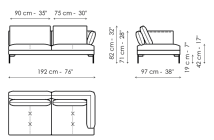

Технические данные

Divano 224
 Ширина: 224cm
 Глубина: 97cm
 Высота: 82cm

Divano 194
 Ширина: 194cm
 Глубина: 97cm
 Высота: 82cm

Divano angolare 224
 Ширина: 224cm
 Глубина: 97cm
 Высота: 82cm

Divano angolare 194
 Ширина: 194cm
 Глубина: 97cm
 Высота: 82cm

Terminale 222
 Ширина: 222cm
 Глубина: 97cm
 Высота: 82cm

Terminale 192
 Ширина: 192cm
 Глубина: 97cm
 Высота: 82cm

Terminale 152
 Ширина: 152cm
 Глубина: 97cm
 Высота: 82cm

Terminale 97
 Ширина: 97cm
 Глубина: 97cm
 Высота: 82cm

Centrale 220
 Ширина: 220cm
 Глубина: 97cm
 Высота: 82cm

Centrale 190
 Ширина: 190cm
 Глубина: 97cm
 Высота: 82cm

Centrale 150
 Ширина: 150cm
 Глубина: 97cm
 Высота: 82cm

Centrale 95
 Ширина: 95cm
 Глубина: 97cm
 Высота: 82cm

Penisola 190
 Ширина: 190cm
 Глубина: 97cm
 Высота: 82cm

Penisola 150
 Ширина: 150cm
 Глубина: 97cm
 Высота: 82cm

Meridiana
 Ширина: 192cm
 Глубина: 97cm
 Высота: 82cm

Chaise longue
 Ширина: 152cm
 Глубина: 97cm
 Высота: 82cm