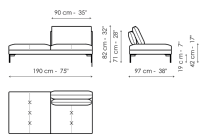

Технические данные

Divano 224
 Ширина: 224cm
 Глубина: 97cm
 Высота: 82cm

Divano 194
 Ширина: 194cm
 Глубина: 97cm
 Высота: 82cm

Divano angolare 224
 Ширина: 224cm
 Глубина: 97cm
 Высота: 82cm

Divano angolare 194
 Ширина: 194cm
 Глубина: 97cm
 Высота: 82cm

Terminale angolare 222
 Ширина: 222cm
 Глубина: 97cm
 Высота: 82cm

Terminale angolare 192
 Ширина: 192cm
 Глубина: 97cm
 Высота: 82cm

Terminale angolare 152
 Ширина: 152cm
 Глубина: 97cm
 Высота: 82cm

Terminale angolare 97
 Ширина: 97cm
 Глубина: 97cm
 Высота: 82cm

Centrale 220
 Ширина: 220cm
 Глубина: 97cm
 Высота: 82cm

Centrale 190
 Ширина: 190cm
 Глубина: 97cm
 Высота: 82cm

Centrale 150
 Ширина: 150cm
 Глубина: 97cm
 Высота: 82cm

Centrale 95
 Ширина: 95cm
 Глубина: 97cm
 Высота: 82cm

Penisola 190
 Ширина: 190cm
 Глубина: 97cm
 Высота: 82cm

Penisola 150
 Ширина: 150cm
 Глубина: 97cm
 Высота: 82cm

Meridiana
 Ширина: 192cm
 Глубина: 97cm
 Высота: 82cm

Chaise longue
 Ширина: 152cm
 Глубина: 97cm
 Высота: 82cm