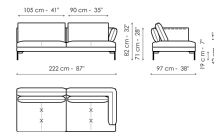

Технические данные

Divano 224
 Ширина: 224cm
 Глубина: 97cm
 Высота: 82cm

Divano 194
 Ширина: 194cm
 Глубина: 97cm
 Высота: 82cm

Divano angolare 224
 Ширина: 224cm
 Глубина: 97cm
 Высота: 82cm

Divano angolare 194
 Ширина: 194cm
 Глубина: 97cm
 Высота: 82cm

Terminale 222
 Ширина: 222cm
 Глубина: 97cm
 Высота: 82cm

Terminale 192
 Ширина: 192cm
 Глубина: 97cm
 Высота: 82cm

Terminale 152
 Ширина: 152cm
 Глубина: 97cm
 Высота: 82cm

Terminale 97
 Ширина: 97cm
 Глубина: 97cm
 Высота: 82cm

Centrale 220
 Ширина: 220cm
 Глубина: 97cm
 Высота: 82cm

Centrale 190
 Ширина: 190cm
 Глубина: 97cm
 Высота: 82cm

Centrale 150
 Ширина: 150cm
 Глубина: 97cm
 Высота: 82cm

Centrale 95
 Ширина: 95cm
 Глубина: 97cm
 Высота: 82cm

Penisola 190
 Ширина: 190cm
 Глубина: 97cm
 Высота: 82cm

Penisola 150
 Ширина: 150cm
 Глубина: 97cm
 Высота: 82cm

Meridiana
 Ширина: 192cm
 Глубина: 97cm
 Высота: 82cm

Chaise longue
 Ширина: 152cm
 Глубина: 97cm
 Высота: 82cm