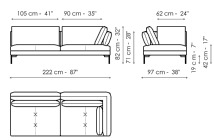

Технические данные

Divano 224
 Ширина: 224cm
 Глубина: 97cm
 Высота: 82cm

Divano 194
 Ширина: 194cm
 Глубина: 97cm
 Высота: 82cm

Divano angolare 224
 Ширина: 224cm
 Глубина: 97cm
 Высота: 82cm

Divano angolare 194
 Ширина: 194cm
 Глубина: 97cm
 Высота: 82cm

Terminale 222
 Ширина: 222cm
 Глубина: 97cm
 Высота: 82cm

Terminale 192
 Ширина: 192cm
 Глубина: 97cm
 Высота: 82cm

Terminale 152
 Ширина: 152cm
 Глубина: 97cm
 Высота: 82cm

Terminale 97
 Ширина: 97cm
 Глубина: 97cm
 Высота: 82cm

Terminale angolare 222
 Ширина: 222cm
 Глубина: 97cm
 Высота: 82cm

Terminale angolare 192
 Ширина: 192cm
 Глубина: 97cm
 Высота: 82cm

Terminale angolare 152
 Ширина: 152cm
 Глубина: 97cm
 Высота: 82cm

Terminale angolare 97
 Ширина: 97cm
 Глубина: 97cm
 Высота: 82cm

Penisola 190
 Ширина: 190cm
 Глубина: 97cm
 Высота: 82cm

Penisola 150
 Ширина: 150cm
 Глубина: 97cm
 Высота: 82cm

Meridiana
 Ширина: 192cm
 Глубина: 97cm
 Высота: 82cm

Chaise longue
 Ширина: 152cm
 Глубина: 97cm
 Высота: 82cm