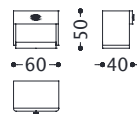

1JASCOMOD
2JASCOMOD