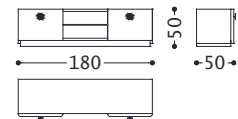

1JASMOTVS
2JASMOTVS