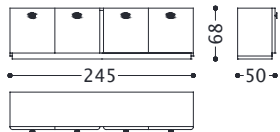

Struttura: MDF.

Finitura struttura: laccata.

Rivestimento frontali: pelle o tessuto stampati.

Maniglie: in metallo.

Base: in lamina di metallo su supporto di MDF (per credenza, cassetiera, mobili porta tv).

Base: laccata (per comodini e consolle).

Rinforzo metallico: per toilette.

Structure: MDF

Structure finishing: lacquered.

Front parts cover: printed leather or fabric.

Handles: in metal.

Base: MDF basis metal laminated (for cupboard, chest of drawers, tv cabinets).

Base: lacquered (for bedside tables and consolle).

Metal support: for toilette.

Cod. Tessuto/fabric: 1

Cod. Pelle/leather: 2

1JASCRED
2JASCRED