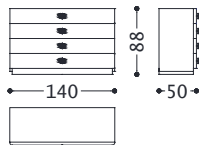

1JASDRW
2JASDRW