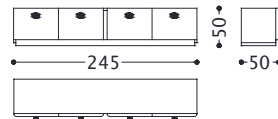

1JASMOTVC
2JASMOTVC