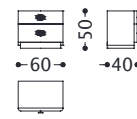

1JASCOMD2
2JASCOMD2