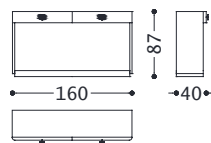

1JASCONSC
2JASCONSC