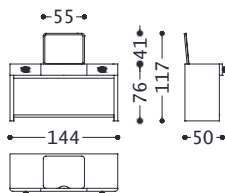

1JASTOISS
2JASTOISS