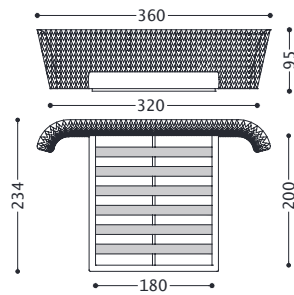

SEMIRA 2 letto/bed/lit/Bett

designed and dressed by Castello Lagravinese Studio

Cod. Tessuto/fabric/tissu/Stoff: 1

CON DOGHE/WITH SLATS/À LATTES/MIT LATTENROST

1SM2LA200

1SM2LA180

1SM2LA160

1SM2LA200H

1SM2LA180H

1SM2LA160H

SENZA DOGHE/WITHOUT SLATS/SANS LATTES/OHNE LATTENROST

CON ALZATA FACILITATA/EASY LIFT MECHANISM/MÉCANISME DE SOULÈVEMENT FACILITÉ/MECHANISMUS DER DAS ANHEBEN ERLEICHTERT

PANCA/BENCH/BANQUETTE/BANK