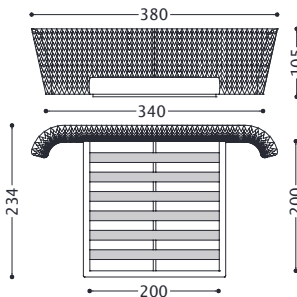

SEMIRA 2 letto/bed/lit/Bett

designed and dressed by Castello Lagravinese Studio

Cod. Tessuto/fabric/tissu/Stoff: 1

CON DOGHE/WITH SLATS/À LATTES/MIT LATTENROST

1SM2LA200

1SM2LA180

1SM2LA160

1SM2LA200H

1SM2LA180H

1SM2LA160H

SENZA DOGHE/WITHOUT SLATS/SANS LATTES/OHNE LATTENROST

CON ALZATA FACILITATA/EASY LIFT MECHANISM/MÉCANISME DE SOULÈVEMENT FACILITÉ/MECHANISMUS DER DAS ANHEBEN ERLEICHTERT

PANCA/BENCH/BANQUETTE/BANK