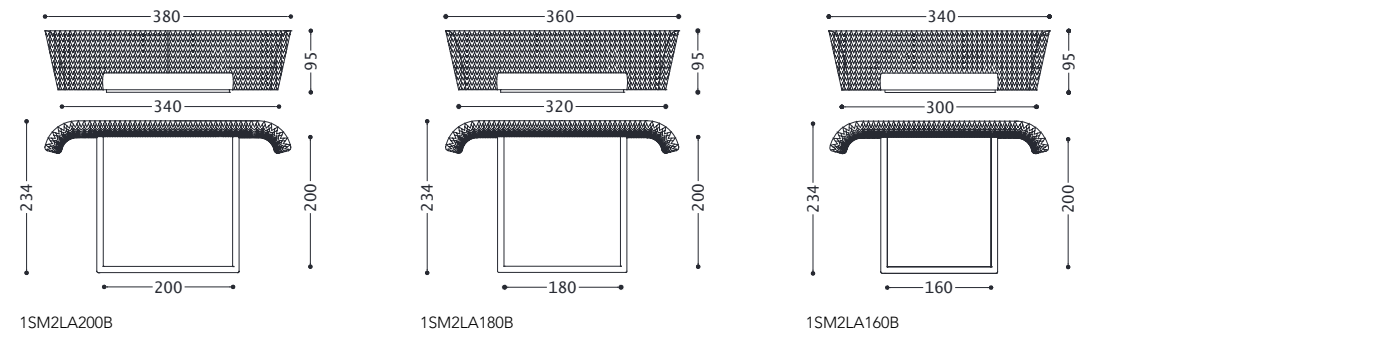

SEMIRA 2 letto/bed/lit/Bett

designed and dressed by Castello Lagravinese Studio

Cod. Tessuto/fabric/tissu/Stoff: 1

CON DOGHE/WITH SLATS/À LATTES/MIT LATTENROST

1SM2LA200

1SM2LA180

1SM2LA160

1SM2LA200H

1SM2LA180H

1SM2LA160H

SENZA DOGHE/WITHOUT SLATS/SANS LATTES/OHNE LATTENROST

CON ALZATA FACILITATA/EASY LIFT MECHANISM/MÉCANISME DE SOULÈVEMENT FACILITÉ/MECHANISMUS DER DAS ANHEBEN ERLEICHTERT

PANCA/BENCH/BANQUETTE/BANK