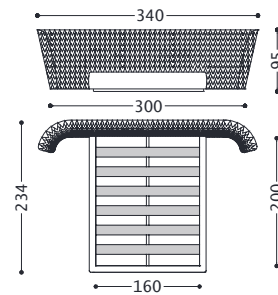

SEMIRA 2 letto/bed/lit/Bett

designed and dressed by Castello Lagravinese Studio

Cod. Tessuto/fabric/tissu/Stoff: 1

CON DOGHE/WITH SLATS/À LATTES/MIT LATTENROST

1SM2LA200

1SM2LA180

1SM2LA160

1SM2LA200H

1SM2LA180H

1SM2LA160H

SENZA DOGHE/WITHOUT SLATS/SANS LATTES/OHNE LATTENROST

CON ALZATA FACILITATA/EASY LIFT MECHANISM/MÉCANISME DE SOULÈVEMENT FACILITÉ/MECHANISMUS DER DAS ANHEBEN ERLEICHTERT

PANCA/BENCH/BANQUETTE/BANK