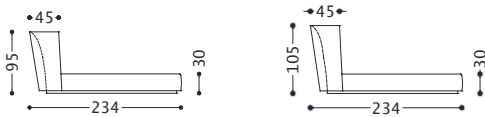

SEMIRA 2 letto/bed/lit/Bett

designed and dressed by Castello Lagravinese Studio

Cod. Tessuto/fabric/tissu/Stoff: 1

CON DOGHE/WITH SLATS/À LATTES/MIT LATTENROST

1SM2LA200

1SM2LA180

1SM2LA160

1SM2LA200H

1SM2LA180H

1SM2LA160H

SENZA DOGHE/WITHOUT SLATS/SANS LATTES/OHNE LATTENROST

CON ALZATA FACILITATA/EASY LIFT MECHANISM/MÉCANISME DE SOULÈVEMENT FACILITÉ/MECHANISMUS DER DAS ANHEBEN ERLEICHTERT

PANCA/BENCH/BANQUETTE/BANK