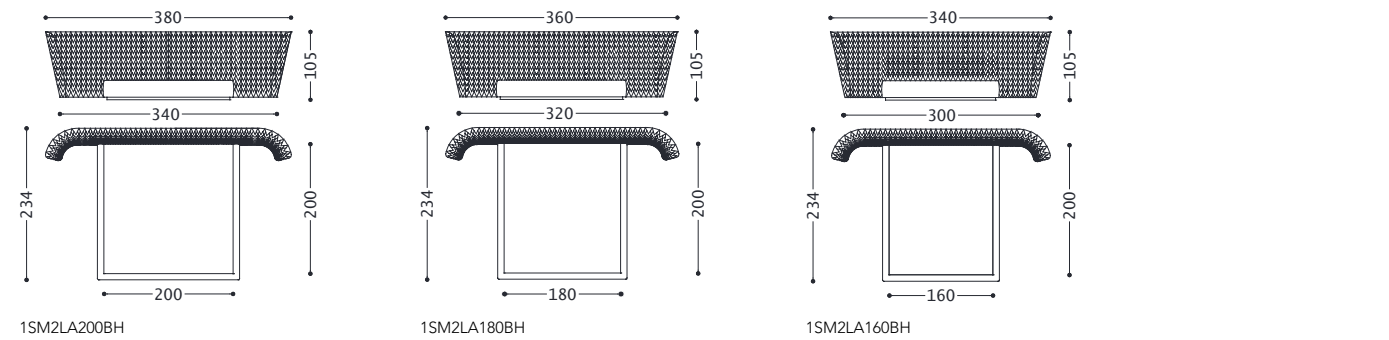

SEMIRA 2 letto/bed/lit/Bett

designed and dressed by Castello Lagravinese Studio

Cod. Tessuto/fabric/tissu/Stoff: 1

CON DOGHE/WITH SLATS/À LATTES/MIT LATTENROST

1SM2LA200

1SM2LA180

1SM2LA160

1SM2LA200H

1SM2LA180H

1SM2LA160H

SENZA DOGHE/WITHOUT SLATS/SANS LATTES/OHNE LATTENROST

CON ALZATA FACILITATA/EASY LIFT MECHANISM/MÉCANISME DE SOULÈVEMENT FACILITÉ/MECHANISMUS DER DAS ANHEBEN ERLEICHTERT

PANCA/BENCH/BANQUETTE/BANK