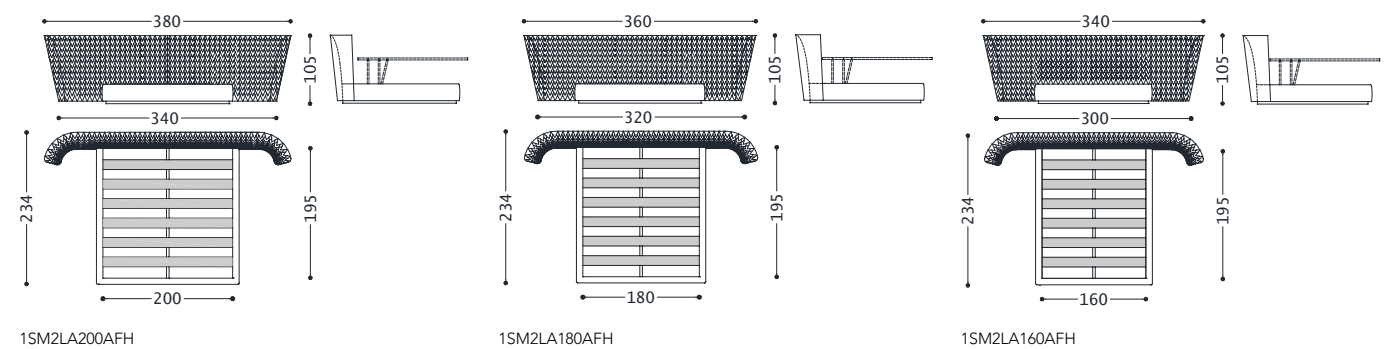

SEMIRA 2 letto/bed/lit/Bett

designed and dressed by Castello Lagravinese Studio

Cod. Tessuto/fabric/tissu/Stoff: 1

CON DOGHE/WITH SLATS/À LATTES/MIT LATTENROST

1SM2LA200

1SM2LA180

1SM2LA160

1SM2LA200H

1SM2LA180H

1SM2LA160H

SENZA DOGHE/WITHOUT SLATS/SANS LATTES/OHNE LATTENROST

CON ALZATA FACILITATA/EASY LIFT MECHANISM/MÉCANISME DE SOULÈVEMENT FACILITÉ/MECHANISMUS DER DAS ANHEBEN ERLEICHTERT

PANCA/BENCH/BANQUETTE/BANK