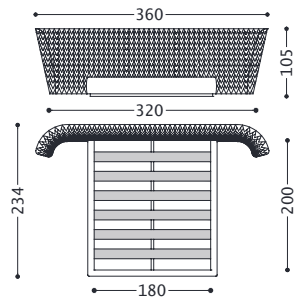

SEMIRA 2 letto/bed/lit/Bett

designed and dressed by Castello Lagravinese Studio

Cod. Tessuto/fabric/tissu/Stoff: 1

CON DOGHE/WITH SLATS/À LATTES/MIT LATTENROST

1SM2LA200

1SM2LA180

1SM2LA160

1SM2LA200H

1SM2LA180H

1SM2LA160H

SENZA DOGHE/WITHOUT SLATS/SANS LATTES/OHNE LATTENROST

CON ALZATA FACILITATA/EASY LIFT MECHANISM/MÉCANISME DE SOULÈVEMENT FACILITÉ/MECHANISMUS DER DAS ANHEBEN ERLEICHTERT

PANCA/BENCH/BANQUETTE/BANK