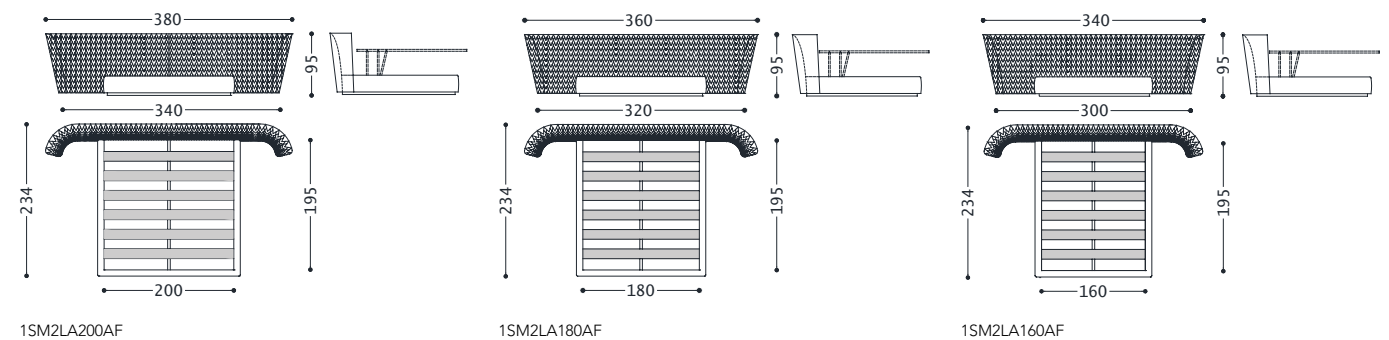

SEMIRA 2 letto/bed/lit/Bett

designed and dressed by Castello Lagravinese Studio

Cod. Tessuto/fabric/tissu/Stoff: 1

CON DOGHE/WITH SLATS/À LATTES/MIT LATTENROST

1SM2LA200

1SM2LA180

1SM2LA160

1SM2LA200H

1SM2LA180H

1SM2LA160H

SENZA DOGHE/WITHOUT SLATS/SANS LATTES/OHNE LATTENROST

CON ALZATA FACILITATA/EASY LIFT MECHANISM/MÉCANISME DE SOULÈVEMENT FACILITÉ/MECHANISMUS DER DAS ANHEBEN ERLEICHTERT

PANCA/BENCH/BANQUETTE/BANK