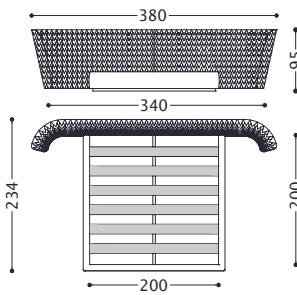

SEMIRA 2 letto/bed/lit/Bett

designed and dressed by Castello Lagravinese Studio

Cod. Tessuto/fabric/tissu/Stoff: 1

CON DOGHE/WITH SLATS/À LATTES/MIT LATTENROST

1SM2LA200

1SM2LA180

1SM2LA160

1SM2LA200H

1SM2LA180H

1SM2LA160H

SENZA DOGHE/WITHOUT SLATS/SANS LATTES/OHNE LATTENROST

CON ALZATA FACILITATA/EASY LIFT MECHANISM/MÉCANISME DE SOULÈVEMENT FACILITÉ/MECHANISMUS DER DAS ANHEBEN ERLEICHTERT

PANCA/BENCH/BANQUETTE/BANK