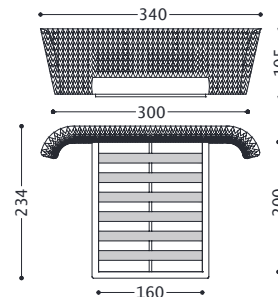

SEMIRA 2 letto/bed/lit/Bett

designed and dressed by Castello Lagravinese Studio

Cod. Tessuto/fabric/tissu/Stoff: 1

CON DOGHE/WITH SLATS/À LATTES/MIT LATTENROST

1SM2LA200

1SM2LA180

1SM2LA160

1SM2LA200H

1SM2LA180H

1SM2LA160H

SENZA DOGHE/WITHOUT SLATS/SANS LATTES/OHNE LATTENROST

CON ALZATA FACILITATA/EASY LIFT MECHANISM/MÉCANISME DE SOULÈVEMENT FACILITÉ/MECHANISMUS DER DAS ANHEBEN ERLEICHTERT

PANCA/BENCH/BANQUETTE/BANK