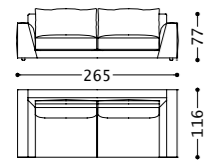

Main structure: multilayer and solid wood.
Upholstery: backrest in goose feathers, covered with cotton fabric. Seat cushion in polyurethane foam with different densities, goose feathers, covered with cotton fabric. Chassis in polyurethane foam with different densities.
Suspensions: elastic belts in polypropylene and rubber.
Feet: ABS.

Structure: multiplis et bois massif.
Rembouillage: dossier en plume d'oie sous housse de coton. Coussin d'assise en mousse de polyuréthane en plusieurs densités, plume d'oie, sous housse de coton. Chassis en mousse de polyuréthane en plusieurs densités.
Suspension: sangles élastiques en polypropylène et mousse.
Pieds: ABS.

Struktur: vielschichtiges Massivholz.
Polsterung: Rückenlehne aus Gänsedaunen mit Bezug in Baumwolle. Sitz aus Polyurethanschäum in unterschiedlichen Dichten, Gänsedaunen, mit Bezug in Baumwolle. Chassis aus Polyurethanschäum in unterschiedlichen Dichten.
Federung: elastische Gurte aus Gummi und Polypropylen.
Füße: ABS.

Cod. tessuto/fabric/tissu/Stoff: 1/01
Cod. pelle/leather/cuir/Leder: 2/02

1DNIEFAP
2DNIEFAP