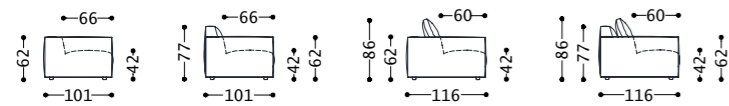

1DNIEFAP
2DNIEFAP