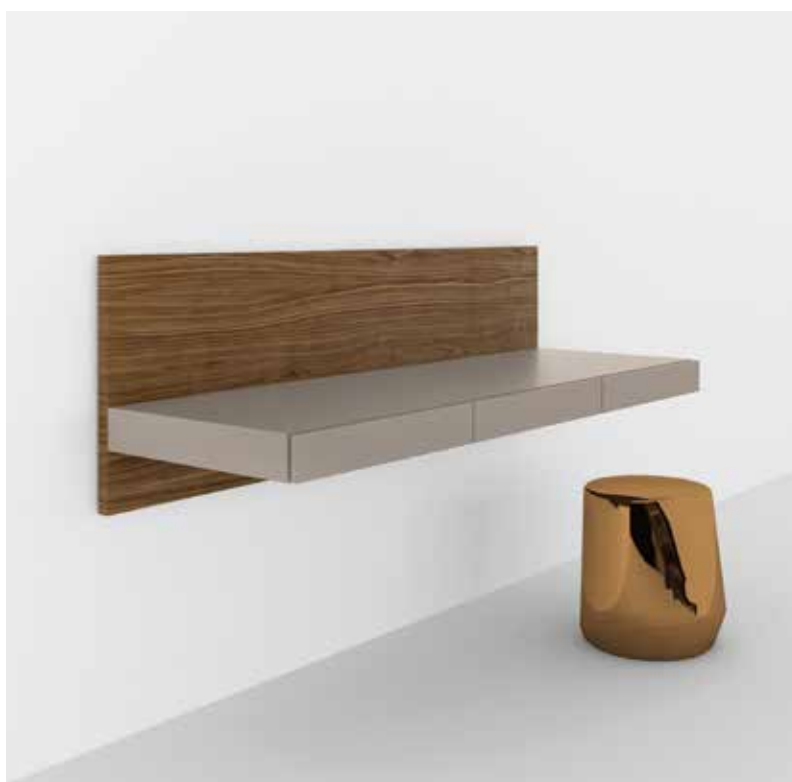

Scrivania Ala

RU Письменный стол Ala

Tipologie RU Типы

Frontale con 2 cassetti,
RU Лицевая панель с 2
ящиками

Д 120 В 10 Г 61 см

Frontale con 3 cassetti,
RU Лицевая панель с 3
ящиками

Д 180 В 10 Г 61 см

Lo scrivania deve essere
fissato esclusivamente ai
pannelli legno a muro,
RU Письменный стол
должен крепиться
исключительно к
настенным деревянным
панелям

Pannelli legno, RU Деревянные панели

Д 120 - 180 см
В 40 - 60 - 90 см
Г 5 см

Finiture RU Отделки

Struttura, RU Каркас

Laccato Opaco o Lucido,
RU Матовая или
гляцевая лакировка

Essenza,
RU Породы дерева:
Borgogna, Canaletto,
Rovere Fumo, Rovere
Grigio, Rovere Laguna,
Rovere Naturale, Rovere
Tabacco

Frontale, RU Лицевой панелью

Laccato Opaco o Lucido,
RU Матовая или
гляцевая лакировка

Essenza,
RU Породы дерева:
Borgogna, Canaletto,
Rovere Fumo, Rovere
Grigio, Rovere Laguna,
Rovere Naturale, Rovere
Tabacco

Cuoio*, RU Кожа *
Moro, Nero, Hermes

* Abbinabile solo a
struttura Laccato Opaco
o Essenza, RU Сочетается
лишь только с матовым
лакированным каркасом
или из дерева

Pannello, RU Панель

Laccato Opaco o Lucido,
RU Матовая или
гляцевая лакировка

Essenza,
RU Породы дерева:
Borgogna, Canaletto,
Rovere Fumo, Rovere
Grigio, Rovere Laguna,
Rovere Naturale, Rovere
Tabacco