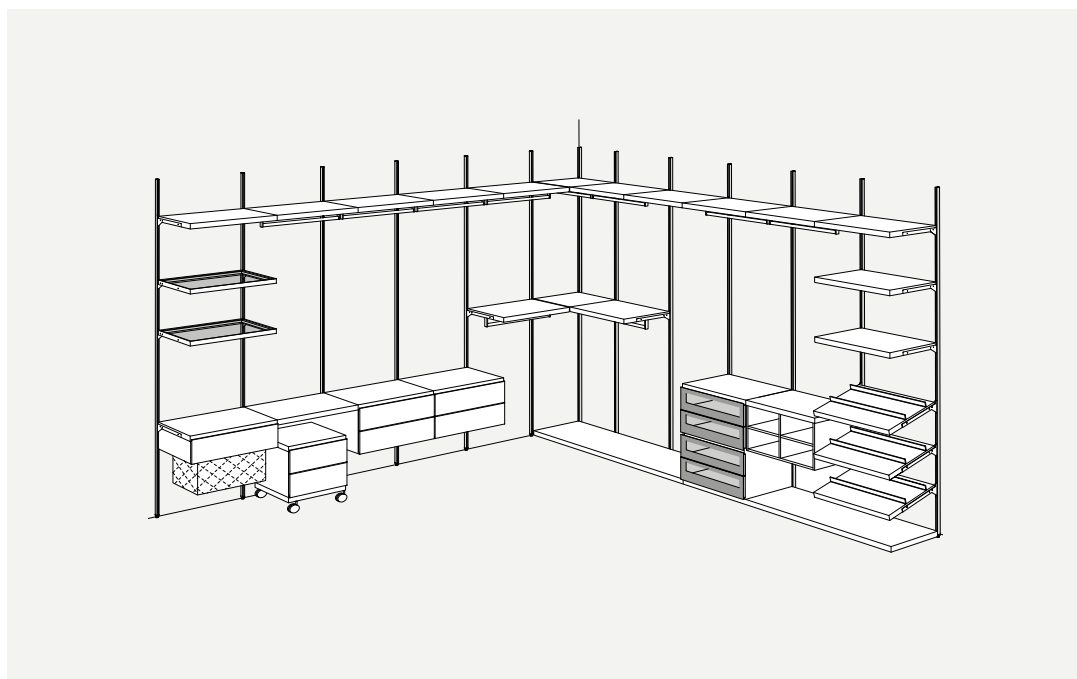

Д 6 см от 5 до 21 см
10 x10 см
В 238.5 - 257.7 - 289.7 см

Anteprima senza schienali

RU Anteprima без задних панелей

Modularità

RU Модульность

Д Максимум 110 см
В 238.5 - 257.7 - 289.7 см

Finiture montante

RU Отделки стойки

* Per limitazioni
consultare il listino,
RU Ограничения смотрите
в прайс-листе

Montanti
RU Стойки

B 238.5 - 257.7 - 289.7 cm

Attrezzatura
^{RU} Оборудование

Schienali

FR Fonds

Modularità

RU Модульность