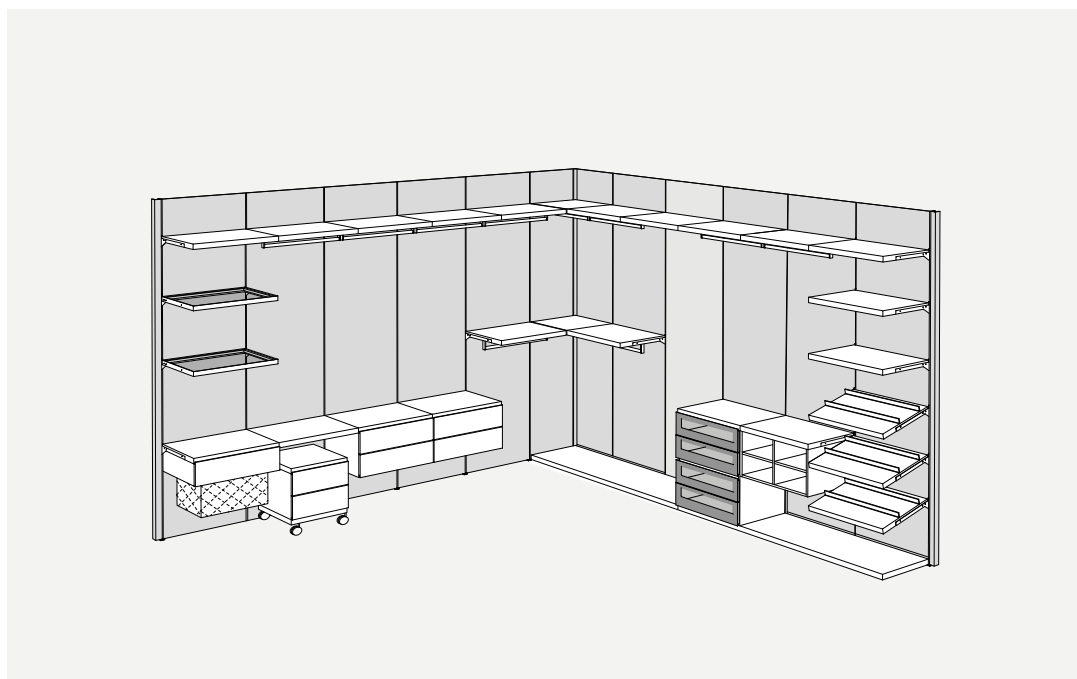

Д 50 - 70 - 90 - 110 см
В 238.5 - 257.7 - 289.7 см

Д 6 см от 5 до 21 см
10 x10 см
В 238.5 - 257.7 - 289.7 см