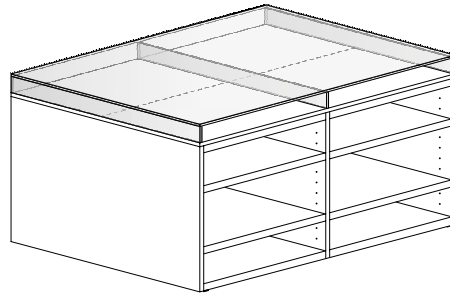

---

**Vassoio tipo B doppio**  
RU **Лоток типа В**  
двойной

Д 70 - 90 - 110 см  
В 6 см  
Г 57 см

---

**Vassoio tipo C singolo**  
RU **Лоток типа С**  
одинарный

Д 70 - 90 - 110 см  
В 6 см  
Г 57 см

---

**Vassoio tipo C doppio**  
RU **Лоток типа С**  
двойной

Д 70 - 90 - 110 см  
В 6 см  
Г 57 см

Modulo singolo con cassetti e teca superiore,  
RU Одинарный модуль с ящиками и верхним  
стеклянным отсеком

Modulo singolo con ripiani e teca superiore,  
RU Одинарный модуль с полками и верхним  
стеклянным отсеком

Modulo doppio con cassetti e teca superiore,  
RU Двойной модуль с ящиками и верхним  
стеклянным отсеком