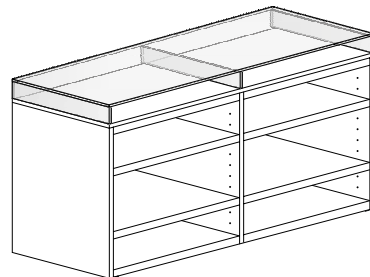

Д 70 - 90 - 110 см  
В 6 см  
Г 57 см

---

**Vassoio tipo A doppio**  
RU **Лоток типа А**  
двойной

Д 70 - 90 - 110 см  
В 6 см  
Г 106 см

---

**Vassoio tipo B singolo**  
RU **Лоток типа В**  
одинарный

Д 70 - 90 - 110 см  
В 6 см  
Г 57 см

---

**Vassoio tipo B doppio**  
RU **Лоток типа В**  
двойной

Д 70 - 90 - 110 см  
В 6 см  
Г 57 см

---

**Vassoio tipo C singolo**  
RU **Лоток типа С**  
одинарный

Д 70 - 90 - 110 см  
В 6 см  
Г 57 см

---

**Vassoio tipo C doppio**  
RU **Лоток типа С**  
двойной

Д 70 - 90 - 110 см  
В 6 см  
Г 57 см

Modulo singolo con cassetti e teca superiore,  
RU Одинарный модуль с ящиками и верхним  
стеклянным отсеком