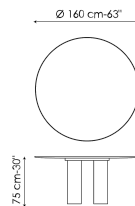

Технические данные

Ширина: 200cm
Глубина: 108cm
Высота: 75cm

Ширина: 250cm
Глубина: 112cm
Высота: 75cm

Ширина: 280cm
Глубина: 115cm
Высота: 75cm

Ширина: 300cm
Глубина: 120cm
Высота: 75cm

Ширина: 300cm
Глубина: 140cm
Высота: 75cm

Ширина: 120cm
Глубина: 120cm
Высота: 75cm

Ширина: 140cm
Глубина: 140cm
Высота: 75cm

Ширина: 160cm
Глубина: 160cm
Высота: 75cm

Ширина: 180cm
Глубина: 180cm
Высота: 75cm

Закругленная прямоугольная столешница