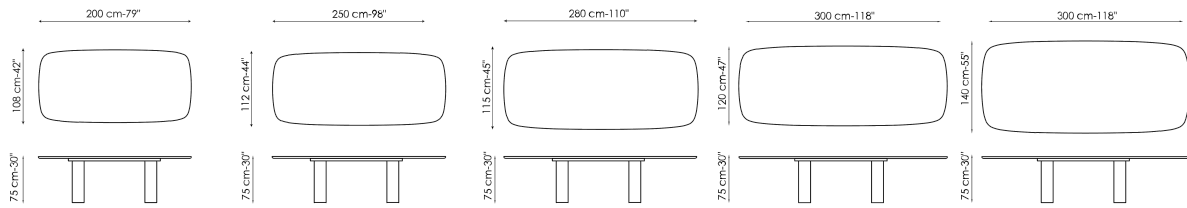

BONALDO

Geometric Table

Designer: Alain Gilles

Синтезируя важный путь в поисках стилистических и материальных исследований, Geometric Table представляет собой стол "трансфор", который меняет свою форму, играя с перспективой и с визуальным гипнотическим эффектом, меняясь в зависимости от точки наблюдения, становясь удивительной личностью для жилого пространства. Концепция основана на хамелеонических линиях, начинающихся от его основания четырех ног с каплевидными

формами кажутся толстыми, тонкими или острыми, играя вместе, чтобы создать разное восприятие визуального веса стола, с важным сценическим присутствием и в то же время стройным и изящным благодаря округлым формам. Стол предложен в специальной глиняной отделке, обработанной вручную, что придает всей конструкции скульптурный эффект.

Технические данные

Ширина: 200cm
Глубина: 108cm
Высота: 75cm

Ширина: 250cm
Глубина: 112cm
Высота: 75cm

Ширина: 280cm
Глубина: 115cm
Высота: 75cm

Ширина: 300cm
Глубина: 120cm
Высота: 75cm

Ширина: 300cm
Глубина: 140cm
Высота: 75cm

Ширина: 120cm
Глубина: 120cm
Высота: 75cm

Ширина: 140cm
Глубина: 140cm
Высота: 75cm

Ширина: 160cm
Глубина: 160cm
Высота: 75cm

Ширина: 180cm
Глубина: 180cm
Высота: 75cm

Закругленная прямоугольная столешница