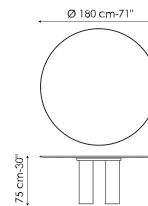

Технические данные

Ширина: 200cm
Глубина: 108cm
Высота: 75cm

Ширина: 250cm
Глубина: 112cm
Высота: 75cm

Ширина: 280cm
Глубина: 115cm
Высота: 75cm

Ширина: 300cm
Глубина: 120cm
Высота: 75cm

Ширина: 300cm
Глубина: 140cm
Высота: 75cm

Ширина: 120cm
Глубина: 120cm
Высота: 75cm

Ширина: 140cm
Глубина: 140cm
Высота: 75cm

Ширина: 160cm
Глубина: 160cm
Высота: 75cm

Ширина: 180cm
Глубина: 180cm
Высота: 75cm

Закругленная прямоугольная столешница