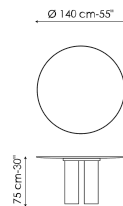

Технические данные

Ширина: 200cm
Глубина: 108cm
Высота: 75cm

Ширина: 250cm
Глубина: 112cm
Высота: 75cm

Ширина: 280cm
Глубина: 115cm
Высота: 75cm

Ширина: 300cm
Глубина: 120cm
Высота: 75cm

Ширина: 300cm
Глубина: 140cm
Высота: 75cm

Ширина: 120cm
Глубина: 120cm
Высота: 75cm

Ширина: 140cm
Глубина: 140cm
Высота: 75cm

Ширина: 160cm
Глубина: 160cm
Высота: 75cm

Ширина: 180cm
Глубина: 180cm
Высота: 75cm

Закругленная прямоугольная столешница