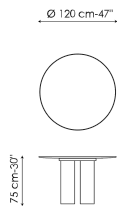

Технические данные

Ширина: 200cm
Глубина: 108cm
Высота: 75cm

Ширина: 250cm
Глубина: 112cm
Высота: 75cm

Ширина: 280cm
Глубина: 115cm
Высота: 75cm

Ширина: 300cm
Глубина: 120cm
Высота: 75cm

Ширина: 300cm
Глубина: 140cm
Высота: 75cm

Ширина: 120cm
Глубина: 120cm
Высота: 75cm

Ширина: 140cm
Глубина: 140cm
Высота: 75cm

Ширина: 160cm
Глубина: 160cm
Высота: 75cm

Ширина: 180cm
Глубина: 180cm
Высота: 75cm

Закругленная прямоугольная столешница