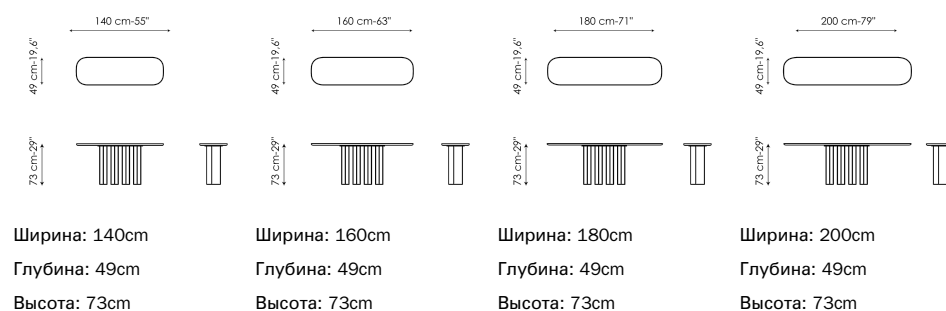

Технические данные

Столешница

дерево

Мрамор

керамика

Основание