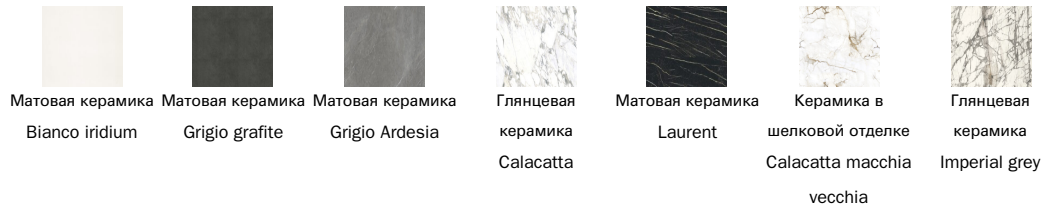

Матовое стекло

керамика

Закругленная прямоугольная столешница

дерево