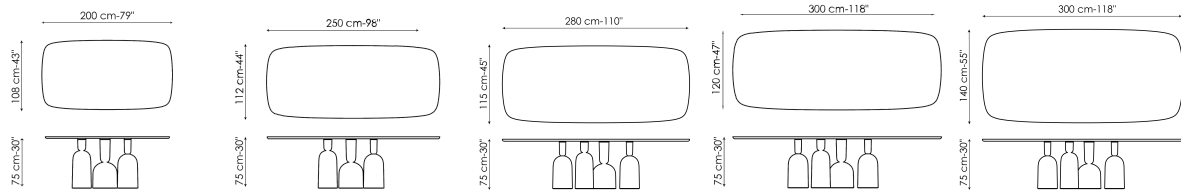

время и разделительная линия отраженного мира. Плавные линии и тщательное формальное исследование стола, призванного объединить людей и идеи. Основание Cop изготовлено из окрашенного металла, цветовой комбинации или полированной матовой латуни или меди. Верхняя часть предлагается из массива, керамики или мрамора и может быть как бочкообразной так и круглой формы.

## Технические данные

Ширина: 200cm  
Глубина: 108cm  
Высота: 75cm

Ширина: 250cm  
Глубина: 112cm  
Высота: 75cm

Ширина: 280cm  
Глубина: 115cm  
Высота: 75cm

Ширина: 300cm  
Глубина: 120cm  
Высота: 75cm

Ширина: 300cm  
Глубина: 140cm  
Высота: 75cm

Ширина: 140cm  
Глубина: 140cm  
Высота: 75cm

Ширина: 160cm  
Глубина: 160cm  
Высота: 75cm

Ширина: 180cm  
Глубина: 180cm  
Высота: 75cm