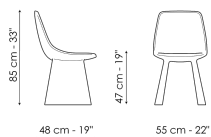

BONALDO

Agea

Стул Agea отличается массивными ножками, "вросшими" в пол, как если бы они хотели оставить свой след в том пространстве, в котором они находятся. Словно два контрфорса, ножки поддерживают корпус с мягкой набивкой и делают сиденье

устойчивым, придавая ему шарм и в то же время простоту. Корпус и ножки имеют единую обивку из кожи или ткани, что еще больше подчеркивает цельность образа стула Agea.

Технические данные

Agea

Ширина: 55cm

Глубина: 48cm

Высота: 85cm

Обивка

Экокожа

Экокожа
330

Экокожа
343

Экокожа
368

Экокожа
359