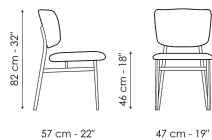

## Технические данные

Noor

Ширина: 47cm

Глубина: 57cm

Высота: 82cm