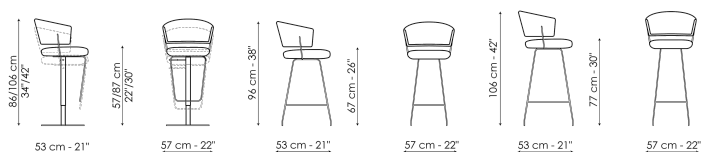

BONALDO

Bahia too

Designer: Mauro Lipparini

Барный стул Bahia too представляет собой необычайно сбалансированный эстетический результат сочетания мягких изогнутых форм и простых металлических трубчатых элементов. Bahia too, доступный с поворотным или фиксированным основанием, является идеальным стулом для оформления как

Технические данные

Bahia too - вращающимся
основанием
Ширина: 57cm
Глубина: 53cm
Высота: 86/106cm

Bahia too H 67
Ширина: 57cm
Глубина: 53cm
Высота: 96cm

Bahia too H 77
Ширина: 57cm
Глубина: 53cm
Высота: 106cm