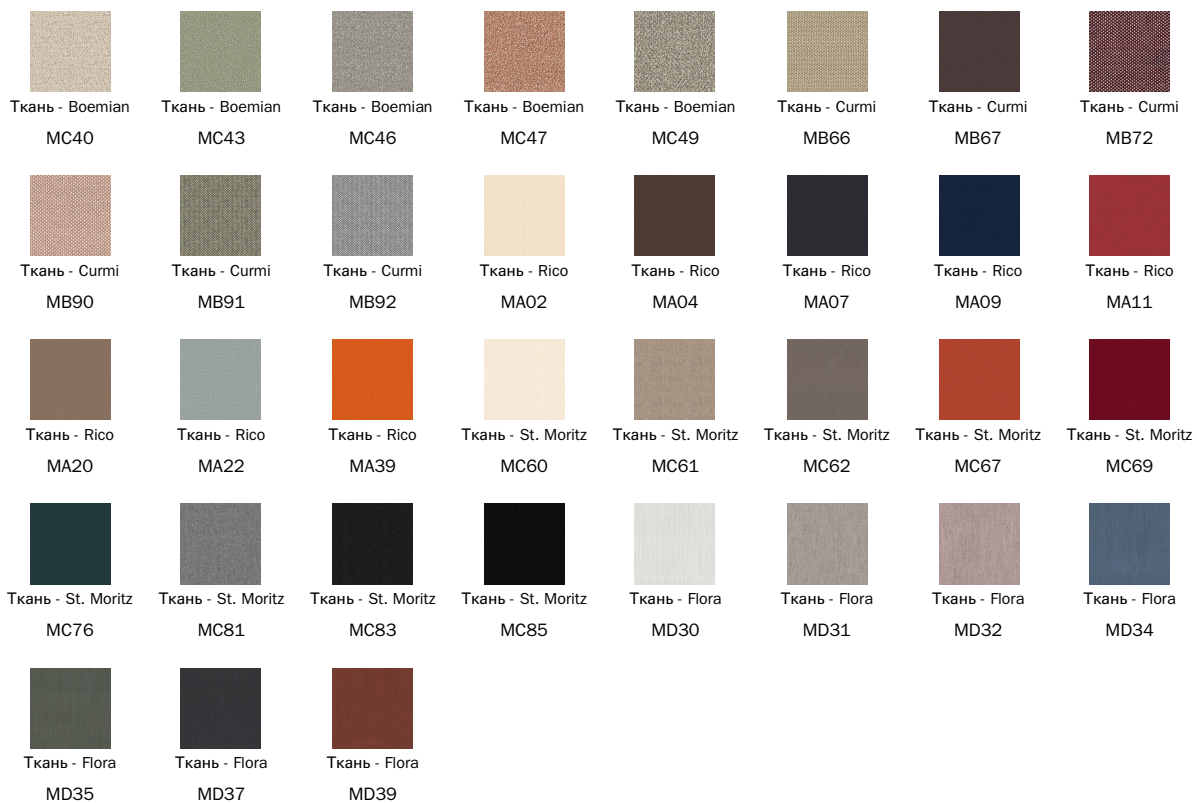

Cover

Экокожа

Ткань - 900

Ткань - Must

Кожа

Ткань - Special

вращающимся основанием - Ножки

металл

Крашенный металл
Матовый белый

Крашенный металл
Матовый
коричневый

Крашенный металл
Матовый серый
антрацит

Крашенный металл
Матовый черный

Крашенный металл
Матовый светло-
коричневый с
серым оттенком

Металл категория Plus

Крашенный металл
Матовый
бронзовый

Крашенный металл
Матовый свинец

Металл крашенный
Матовое
перламутровое
золото

Металл крашенный
Матовая платина

Ткани, экокожа, кожа и наждачная кожа, показанные на сайте, являются примерными. Цвета и отделки являются приблизительными и могут незначительно отличаться от реальных. Приглашаем Вас посетить дилеров Bonaldo для ознакомления с полной коллекцией.