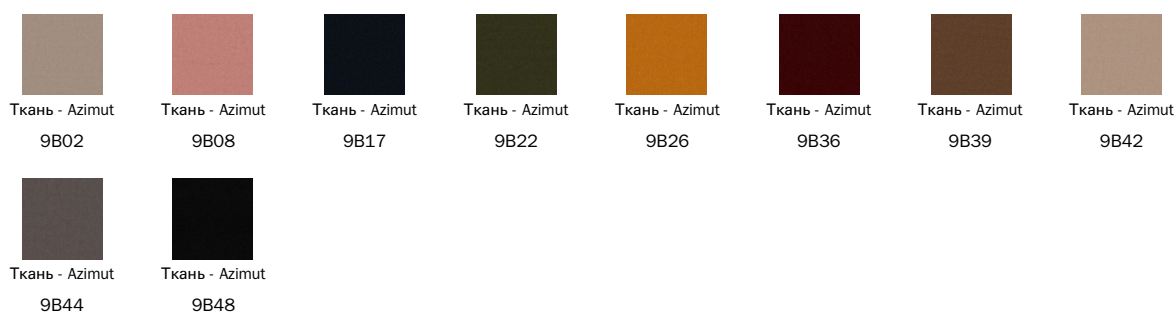

Технические данные

My way too - вращающимся основанием	My way too H 67	My way too H 77
Ширина: 53cm	Ширина: 53cm	Ширина: 53cm
Ширина: 53cm	Глубина: 57cm	Глубина: 57cm
Глубина: 57cm	Высота: 98cm	Высота: 108cm
Высота: 92/112cm		

Обивка

Экокожа

Ткань - 900