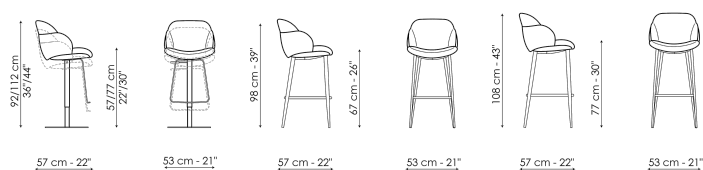

Технические данные

My way too - вращающимся основанием	My way too H 67	My way too H 77
Ширина: 53cm	Ширина: 53cm	Ширина: 53cm
Ширина: 53cm	Глубина: 57cm	Глубина: 57cm
Глубина: 57cm	Высота: 98cm	Высота: 108cm
Высота: 92/112cm		