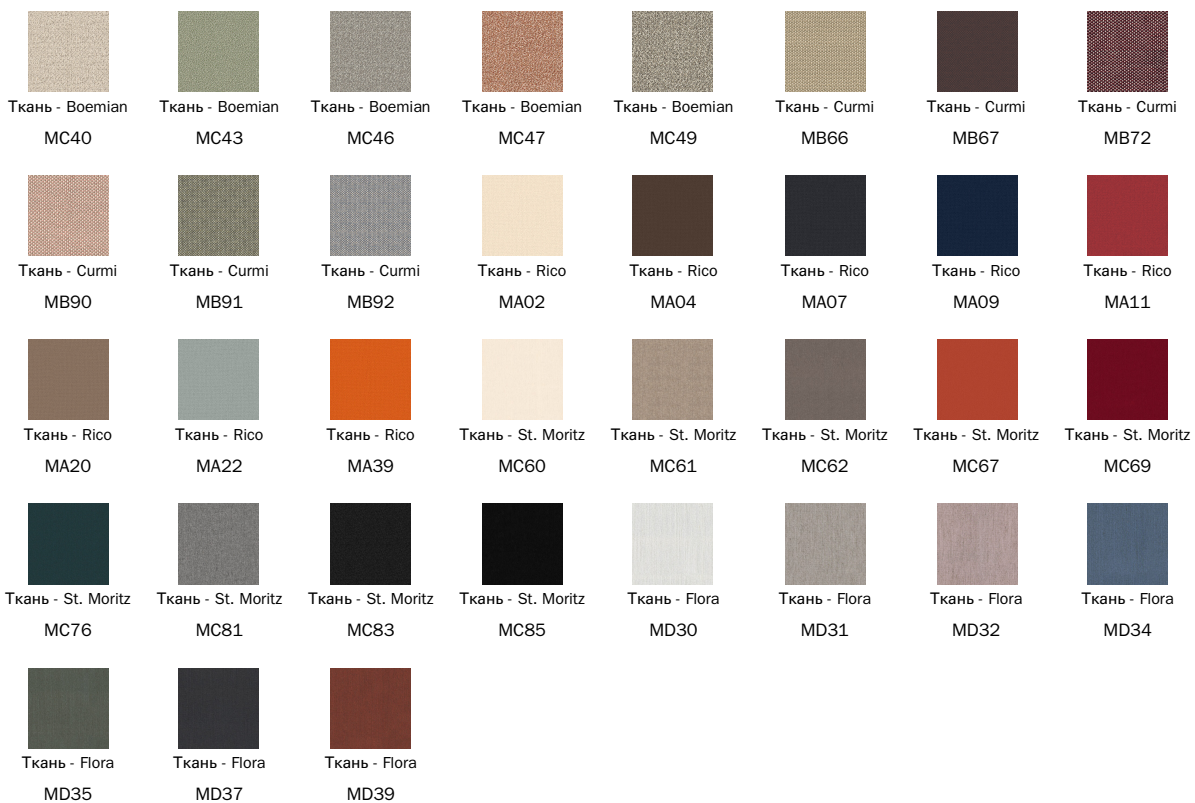

Обивка

Экокожа

Ткань - 900

Ткань - Must

Кожа

Ткань - Special

вращающимся основанием - Ножки

металл

Крашенный металл
Матовый белый

Крашенный металл
Матовый
коричневый

Крашенный металл
Матовый серый
антрацит

Крашенный металл
Матовый черный

Крашенный металл
Матовый светло-
коричневый с
серым оттенком

Металл категория Plus

Крашенный металл
Матовый
бронзовый

Крашенный металл
Матовый свинец

Металл крашенный
Матовое
перламутровое
золото

Металл крашенный
Матовая платина

Ткани, экокожа, кожа и наждачная кожа, показанные на сайте, являются примерными. Цвета и отделки являются приблизительными и могут незначительно отличаться от реальных. Приглашаем Вас посетить дилеров Bonaldo для ознакомления с полной коллекцией.