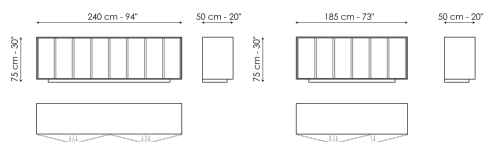

Технические данные

Backdrop 240

Ширина: 240cm

Глубина: 50cm

Высота: 75cm

Backdrop 185

Ширина: 185cm

Глубина: 50cm

Высота: 75cm

Структура, Двери

дерево

Шпонированное
дерево
Черный орех

Лакированное
дерево
Глянцевое
карамельное

Основание

металл

Крашенный металл
Матовый черный