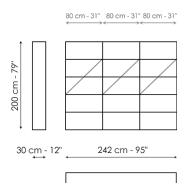

на металлические стойки с небольшими отверстиями, позволяющими располагать их на разной высоте. Так полки могут быть установлены на одном уровне или в шахматном порядке. Стеллаж Kaos предлагается в виде модулей разных размеров, которые можно комбинировать между собой для создания многочисленных композиций.

## Технические данные

Ширина: 122cm  
Глубина: 30cm  
Высота: 200cm

Ширина: 242cm  
Глубина: 30cm  
Высота: 200cm

Ширина: 362cm  
Глубина: 30cm  
Высота: 200cm

Ширина: 202cm  
Глубина: 30cm  
Высота: 200cm

Ширина: 122cm  
Глубина: 30cm  
Высота: 200cm

Ширина: 202cm  
Глубина: 30cm  
Высота: 200cm

Ширина: 282cm  
Глубина: 30cm  
Высота: 200cm

Ширина: 162cm  
Глубина: 330cm  
Высота: 200cm