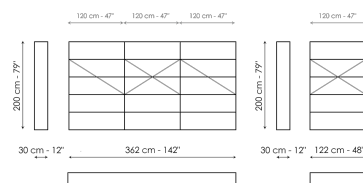

на металлические стойки с небольшими отверстиями, позволяющими располагать их на разной высоте. Так полки могут быть установлены на одном уровне или в шахматном порядке. Стеллаж Kaos предлагается в виде модулей разных размеров, которые можно комбинировать между собой для создания многочисленных композиций.

## Технические данные

Ширина: 122cm  
Глубина: 30cm  
Высота: 200cm

Ширина: 242cm  
Глубина: 30cm  
Высота: 200cm

Ширина: 362cm  
Глубина: 30cm  
Высота: 200cm

Ширина: 202cm  
Глубина: 30cm  
Высота: 200cm

Ширина: 122cm  
Глубина: 30cm  
Высота: 200cm

Ширина: 202cm  
Глубина: 30cm  
Высота: 200cm

Ширина: 282cm  
Глубина: 30cm  
Высота: 200cm

Ширина: 162cm  
Глубина: 330cm  
Высота: 200cm