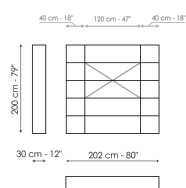

на металлические стойки с небольшими отверстиями, позволяющими располагать их на разной высоте. Так полки могут быть установлены на одном уровне или в шахматном порядке. Стеллаж Kaos предлагается в виде модулей разных размеров, которые можно комбинировать между собой для создания многочисленных композиций.

## Технические данные

Ширина: 122cm  
Глубина: 30cm  
Высота: 200cm

Ширина: 242cm  
Глубина: 30cm  
Высота: 200cm

Ширина: 362cm  
Глубина: 30cm  
Высота: 200cm

Ширина: 202cm  
Глубина: 30cm  
Высота: 200cm

Ширина: 122cm  
Глубина: 30cm  
Высота: 200cm

Ширина: 202cm  
Глубина: 30cm  
Высота: 200cm

Ширина: 282cm  
Глубина: 30cm  
Высота: 200cm

Ширина: 162cm  
Глубина: 330cm  
Высота: 200cm