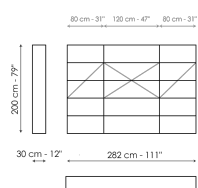

на металлические стойки с небольшими отверстиями, позволяющими располагать их на разной высоте. Так полки могут быть установлены на одном уровне или в шахматном порядке. Стеллаж Kaos предлагается в виде модулей разных размеров, которые можно комбинировать между собой для создания многочисленных композиций.

## Технические данные

Ширина: 122cm  
Глубина: 30cm  
Высота: 200cm

Ширина: 242cm  
Глубина: 30cm  
Высота: 200cm

Ширина: 362cm  
Глубина: 30cm  
Высота: 200cm

Ширина: 202cm  
Глубина: 30cm  
Высота: 200cm

Ширина: 122cm  
Глубина: 30cm  
Высота: 200cm

Ширина: 202cm  
Глубина: 30cm  
Высота: 200cm

Ширина: 282cm  
Глубина: 30cm  
Высота: 200cm

Ширина: 162cm  
Глубина: 330cm  
Высота: 200cm