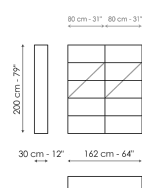

на металлические стойки с небольшими отверстиями, позволяющими располагать их на разной высоте. Так полки могут быть установлены на одном уровне или в шахматном порядке. Стеллаж Kaos предлагается в виде модулей разных размеров, которые можно комбинировать между собой для создания многочисленных композиций.

## Технические данные

Ширина: 122cm  
Глубина: 30cm  
Высота: 200cm

Ширина: 242cm  
Глубина: 30cm  
Высота: 200cm

Ширина: 362cm  
Глубина: 30cm  
Высота: 200cm

Ширина: 202cm  
Глубина: 30cm  
Высота: 200cm

Ширина: 122cm  
Глубина: 30cm  
Высота: 200cm

Ширина: 202cm  
Глубина: 30cm  
Высота: 200cm

Ширина: 282cm  
Глубина: 30cm  
Высота: 200cm

Ширина: 162cm  
Глубина: 330cm  
Высота: 200cm