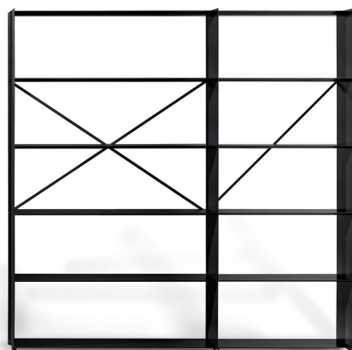

**BONALDO**

# Kaos

Designer: Mauro Lipparini

Стеллаж Kaos, разработанный Мауро Липпарини, является воплощением дизайна, основанного на минимализме в чистом виде. Лишенный декоративных элементов стеллаж Kaos обрамляет пустые пространства, которые заполняются книгами и предметами для создания особого интимного места, являющегося выражением собственной индивидуальности. Алюминиевые полки опираются

на металлические стойки с небольшими отверстиями, позволяющими располагать их на разной высоте. Так полки могут быть установлены на одном уровне или в шахматном порядке. Стеллаж Kaos предлагается в виде модулей разных размеров, которые можно комбинировать между собой для создания многочисленных композиций.

## Технические данные

Ширина: 122cm  
Глубина: 30cm  
Высота: 200cm

Ширина: 242cm  
Глубина: 30cm  
Высота: 200cm

Ширина: 362cm  
Глубина: 30cm  
Высота: 200cm

Ширина: 202cm  
Глубина: 30cm  
Высота: 200cm