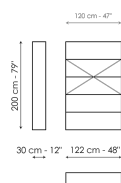

на металлические стойки с небольшими отверстиями, позволяющими располагать их на разной высоте. Так полки могут быть установлены на одном уровне или в шахматном порядке. Стеллаж Kaos предлагается в виде модулей разных размеров, которые можно комбинировать между собой для создания многочисленных композиций.

## Технические данные

Ширина: 122cm  
Глубина: 30cm  
Высота: 200cm

Ширина: 242cm  
Глубина: 30cm  
Высота: 200cm

Ширина: 362cm  
Глубина: 30cm  
Высота: 200cm

Ширина: 202cm  
Глубина: 30cm  
Высота: 200cm

Ширина: 122cm  
Глубина: 30cm  
Высота: 200cm

Ширина: 202cm  
Глубина: 30cm  
Высота: 200cm

Ширина: 282cm  
Глубина: 30cm  
Высота: 200cm

Ширина: 162cm  
Глубина: 330cm  
Высота: 200cm