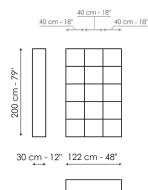

на металлические стойки с небольшими отверстиями, позволяющими располагать их на разной высоте. Так полки могут быть установлены на одном уровне или в шахматном порядке. Стеллаж Kaos предлагается в виде модулей разных размеров, которые можно комбинировать между собой для создания многочисленных композиций.

## Технические данные

Ширина: 122cm  
Глубина: 30cm  
Высота: 200cm

Ширина: 242cm  
Глубина: 30cm  
Высота: 200cm

Ширина: 362cm  
Глубина: 30cm  
Высота: 200cm

Ширина: 202cm  
Глубина: 30cm  
Высота: 200cm

Ширина: 122cm  
Глубина: 30cm  
Высота: 200cm

Ширина: 202cm  
Глубина: 30cm  
Высота: 200cm

Ширина: 282cm  
Глубина: 30cm  
Высота: 200cm

Ширина: 162cm  
Глубина: 330cm  
Высота: 200cm