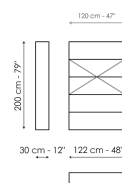

на металлические стойки с небольшими отверстиями, позволяющими располагать их на разной высоте. Так полки могут быть установлены на одном уровне или в шахматном порядке. Стеллаж Kaos предлагается в виде модулей разных размеров, которые можно комбинировать между собой для создания многочисленных композиций.

## Технические данные

Ширина: 122cm  
Глубина: 30cm  
Высота: 200cm

Ширина: 242cm  
Глубина: 30cm  
Высота: 200cm

Ширина: 362cm  
Глубина: 30cm  
Высота: 200cm

Ширина: 202cm  
Глубина: 30cm  
Высота: 200cm

Ширина: 122cm  
Глубина: 30cm  
Высота: 200cm

Ширина: 202cm  
Глубина: 30cm  
Высота: 200cm

Ширина: 282cm  
Глубина: 30cm  
Высота: 200cm

Ширина: 162cm  
Глубина: 330cm  
Высота: 200cm