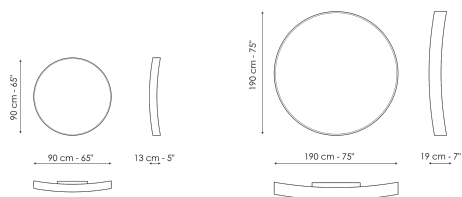

Технические данные

Adone Ø90

Ширина: 90cm

Глубина: 13cm

Высота: 90cm

Adone Ø190

Ширина: 19cm

Глубина: 19cm

Высота: 190cm

Рамка

Металл категория Plus

Крашенный металл

Матовый
бронзовый

Крашенный металл

Матовый свинец

металл