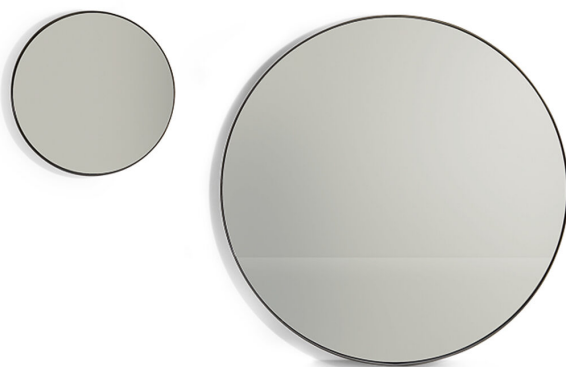

BONALDO

Adone

Adone – это коллекция зеркал круглой формы с современным дизайном. Доступные в двух версиях – меньшего размера для крепления на стену и большего размера с опорой на пол, – эти предметы интерьера отличаются роскошным периметральным профилем, определяющим их характер. Дизайн коллекции основан

на равновесии между простотой круглой формы и изысканной утонченностью металлической рамы, обрамляющей изделие по контуру, что делает зеркало Adone еще более эффектным и подходящим для любого домашнего интерьера.

Технические данные

Adone Ø90

Ширина: 90cm

Глубина: 13cm

Высота: 90cm

Adone Ø190

Ширина: 19cm

Глубина: 19cm

Высота: 190cm

Рамка

Металл категория Plus

Крашенный металл

Матовый
бронзовый

Крашенный металл

Матовый свинец

металл