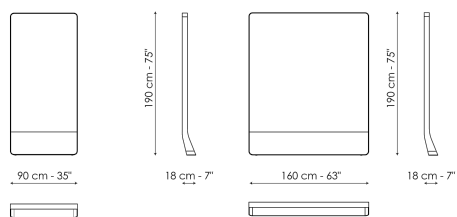

BONALDO

Narciso

Прямоугольная форма и закругленные углы – основные характеристики зеркал коллекции Narciso, доступных в двух размерах. Профиль металлической рамы в нижней части меняет сечение и расширяется, превращаясь в опору и создавая пустое

пространство между зеркалом и опирающимся на пол основанием. Раму можно выбрать с отделкой Metallo антрацитового и черного цвета или Metallo Plus цвета бронза, перламутровое золото, платина и свинец.

Технические данные

Narciso 90 x H 190

Ширина: 90cm

Глубина: 18cm

Высота: 190cm

Narciso 160 x H 190

Ширина: 160cm

Глубина: 18cm

Высота: 190cm