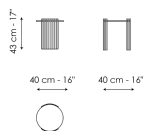

Технические данные

Нарпе Ø40 x H 43
 Ширина: 40см
 Глубина: 40см
 Высота: 43см

Нарпе Ø40 x H 50
 Ширина: 40см
 Глубина: 40см
 Высота: 50см

Нарпе Ø50 x H 43
 Ширина: 50см
 Глубина: 50см
 Высота: 43см

Нарпе Ø50 x H 50
 Ширина: 50см
 Глубина: 50см
 Высота: 50см

Нарпе Ø97 x H 30
 Ширина: 97см
 Глубина: 97см
 Высота: 30см

Нарпе Ø97 x H 37
 Ширина: 97см
 Глубина: 97см
 Высота: 37см

Нарпе Ø117 x H 30
 Ширина: 117см
 Глубина: 117см
 Высота: 30см

Столешница

Матовое стекло