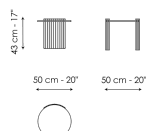

Технические данные

Нарпе Ø40 x H 43
 Ширина: 40см
 Глубина: 40см
 Высота: 43см

Нарпе Ø40 x H 50
 Ширина: 40см
 Глубина: 40см
 Высота: 50см

Нарпе Ø50 x H 43
 Ширина: 50см
 Глубина: 50см
 Высота: 43см

Нарпе Ø50 x H 50
 Ширина: 50см
 Глубина: 50см
 Высота: 50см

Нарпе Ø97 x H 30
 Ширина: 97см
 Глубина: 97см
 Высота: 30см

Нарпе Ø97 x H 37
 Ширина: 97см
 Глубина: 97см
 Высота: 37см

Нарпе Ø117 x H 30
 Ширина: 117см
 Глубина: 117см
 Высота: 30см

Столешница

Матовое стекло