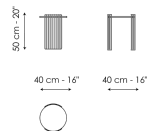

Технические данные

Нарпе Ø40 x H 43
 Ширина: 40см
 Глубина: 40см
 Высота: 43см

Нарпе Ø40 x H 50
 Ширина: 40см
 Глубина: 40см
 Высота: 50см

Нарпе Ø50 x H 43
 Ширина: 50см
 Глубина: 50см
 Высота: 43см

Нарпе Ø50 x H 50
 Ширина: 50см
 Глубина: 50см
 Высота: 50см

Нарпе Ø97 x H 30
 Ширина: 97см
 Глубина: 97см
 Высота: 30см

Нарпе Ø97 x H 37
 Ширина: 97см
 Глубина: 97см
 Высота: 37см

Нарпе Ø117 x H 30
 Ширина: 117см
 Глубина: 117см
 Высота: 30см

Столешница

Матовое стекло