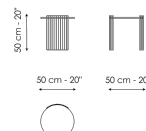

Технические данные

Нарпе Ø40 x H 43
 Ширина: 40см
 Глубина: 40см
 Высота: 43см

Нарпе Ø40 x H 50
 Ширина: 40см
 Глубина: 40см
 Высота: 50см

Нарпе Ø50 x H 43
 Ширина: 50см
 Глубина: 50см
 Высота: 43см

Нарпе Ø50 x H 50
 Ширина: 50см
 Глубина: 50см
 Высота: 50см

Нарпе Ø97 x H 30
 Ширина: 97см
 Глубина: 97см
 Высота: 30см

Нарпе Ø97 x H 37
 Ширина: 97см
 Глубина: 97см
 Высота: 37см

Нарпе Ø117 x H 30
 Ширина: 117см
 Глубина: 117см
 Высота: 30см

Столешница

Матовое стекло