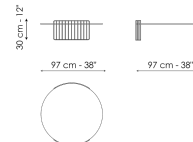

Технические данные

Нарпе Ø40 x H 43
 Ширина: 40см
 Глубина: 40см
 Высота: 43см

Нарпе Ø40 x H 50
 Ширина: 40см
 Глубина: 40см
 Высота: 50см

Нарпе Ø50 x H 43
 Ширина: 50см
 Глубина: 50см
 Высота: 43см

Нарпе Ø50 x H 50
 Ширина: 50см
 Глубина: 50см
 Высота: 50см

Нарпе Ø97 x H 30
 Ширина: 97см
 Глубина: 97см
 Высота: 30см

Нарпе Ø97 x H 37
 Ширина: 97см
 Глубина: 97см
 Высота: 37см

Нарпе Ø117 x H 30
 Ширина: 117см
 Глубина: 117см
 Высота: 30см

Столешница

Матовое стекло