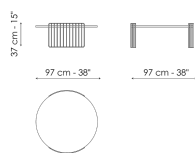

Технические данные

Нарпе Ø40 x H 43
 Ширина: 40см
 Глубина: 40см
 Высота: 43см

Нарпе Ø40 x H 50
 Ширина: 40см
 Глубина: 40см
 Высота: 50см

Нарпе Ø50 x H 43
 Ширина: 50см
 Глубина: 50см
 Высота: 43см

Нарпе Ø50 x H 50
 Ширина: 50см
 Глубина: 50см
 Высота: 50см

Нарпе Ø97 x H 30
 Ширина: 97см
 Глубина: 97см
 Высота: 30см

Нарпе Ø97 x H 37
 Ширина: 97см
 Глубина: 97см
 Высота: 37см

Нарпе Ø117 x H 30
 Ширина: 117см
 Глубина: 117см
 Высота: 30см

Столешница

Матовое стекло