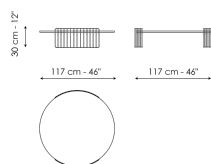

Технические данные

Нарпе Ø40 x H 43
 Ширина: 40см
 Глубина: 40см
 Высота: 43см

Нарпе Ø40 x H 50
 Ширина: 40см
 Глубина: 40см
 Высота: 50см

Нарпе Ø50 x H 43
 Ширина: 50см
 Глубина: 50см
 Высота: 43см

Нарпе Ø50 x H 50
 Ширина: 50см
 Глубина: 50см
 Высота: 50см

Нарпе Ø97 x H 30
 Ширина: 97см
 Глубина: 97см
 Высота: 30см

Нарпе Ø97 x H 37
 Ширина: 97см
 Глубина: 97см
 Высота: 37см

Нарпе Ø117 x H 30
 Ширина: 117см
 Глубина: 117см
 Высота: 30см

Столешница

Матовое стекло