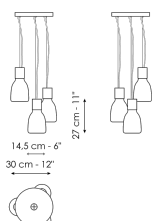

Технические данные

Подвесной светильник
одиночный маленький
Ширина: 14,50см
Глубина: 14,50см
Высота: 27см

Подвесной светильник
одиночный большой
Ширина: 40см
Глубина: 40см
Высота: 20,50см

Подвесной светильник
двойное стекло
Ширина: 40см
Глубина: 40см
Высота: 27см

Подвесной светильник с 3
элементами
Ширина: 30см
Глубина: 30см
Высота: 27см

Настольная лампа
маленькая
Ширина: 14,50см
Глубина: 14,50см
Высота: 27см

Настольная лампа большая
Ширина: 40см
Глубина: 40см
Высота: 17см

Напольный светильник
Ширина: 18см
Глубина: 45см
Высота: 154см

Абажур

Прозрачное оконное стекло

Стекло ручной
выдувки

С градиентной
янтарной
окраской

Стекло ручной
выдувки

С градиентной
окраской цвета
нефти

Стекло ручной
выдувки