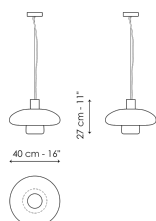

Технические данные

Подвесной светильник
одиночный маленький
Ширина: 14,50см
Глубина: 14,50см
Высота: 27см

Подвесной светильник
одиночный большой
Ширина: 40см
Глубина: 40см
Высота: 20,50см

Подвесной светильник
двойное стекло
Ширина: 40см
Глубина: 40см
Высота: 27см

Подвесной светильник с 3
элементами
Ширина: 30см
Глубина: 30см
Высота: 27см

Настольная лампа
маленькая
Ширина: 14,50см
Глубина: 14,50см
Высота: 27см

Настольная лампа большая
Ширина: 40см
Глубина: 40см
Высота: 17см