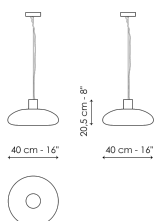

Технические данные

Подвесной светильник
одиночный маленький
Ширина: 14,50см
Глубина: 14,50см
Высота: 27см

Подвесной светильник
одиночный большой
Ширина: 40см
Глубина: 40см
Высота: 20,50см

Подвесной светильник
двойное стекло
Ширина: 40см
Глубина: 40см
Высота: 27см

Подвесной светильник с 3
элементами
Ширина: 30см
Глубина: 30см
Высота: 27см

Настольная лампа
маленькая
Ширина: 14,50см
Глубина: 14,50см
Высота: 27см

Настольная лампа большая
Ширина: 40см
Глубина: 40см
Высота: 17см

Напольный светильник
Ширина: 18см
Глубина: 45см
Высота: 154см

Абажур

Прозрачное оконное стекло

Стекло ручной
выдувки

С градиентной
янтарной
окраской

Стекло ручной
выдувки

С градиентной
окраской цвета
нефти

Стекло ручной
выдувки