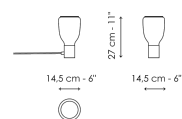

Технические данные

Подвесной светильник
одиночный маленький
Ширина: 14,50см
Глубина: 14,50см
Высота: 27см

Подвесной светильник
одиночный большой
Ширина: 40см
Глубина: 40см
Высота: 20,50см

Подвесной светильник
двойное стекло
Ширина: 40см
Глубина: 40см
Высота: 27см

Подвесной светильник с 3
элементами
Ширина: 30см
Глубина: 30см
Высота: 27см

Настольная лампа
маленькая
Ширина: 14,50см
Глубина: 14,50см
Высота: 27см

Настольная лампа большая
Ширина: 40см
Глубина: 40см
Высота: 17см

Напольный светильник
Ширина: 18см
Глубина: 45см
Высота: 154см

Абажур

Прозрачное оконное стекло

Стекло ручной
выдувки

С градиентной
янтарной
окраской

Стекло ручной
выдувки

С градиентной
окраской цвета
нефти

Стекло ручной
выдувки