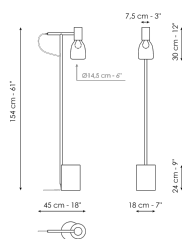

Технические данные

Подвесной светильник
одиночный маленький
Ширина: 14,50см
Глубина: 14,50см
Высота: 27см

Подвесной светильник
одиночный большой
Ширина: 40см
Глубина: 40см
Высота: 20,50см

Подвесной светильник
двойное стекло
Ширина: 40см
Глубина: 40см
Высота: 27см

Подвесной светильник с 3
элементами
Ширина: 30см
Глубина: 30см
Высота: 27см

Настольная лампа
маленькая
Ширина: 14,50см
Глубина: 14,50см
Высота: 27см

Настольная лампа большая
Ширина: 40см
Глубина: 40см
Высота: 17см

Напольный светильник
Ширина: 18см
Глубина: 45см
Высота: 154см

Абажур

Прозрачное оконное стекло

Стекло ручной
выдувки

С градиентной
янтарной
окраской

Стекло ручной
выдувки

С градиентной
окраской цвета
нефти

Стекло ручной
выдувки