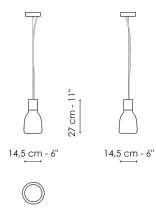

Технические данные

Подвесной светильник
одиночный маленький
Ширина: 14,50см
Глубина: 14,50см
Высота: 27см

Подвесной светильник
одиночный большой
Ширина: 40см
Глубина: 40см
Высота: 20,50см

Подвесной светильник
двойное стекло
Ширина: 40см
Глубина: 40см
Высота: 27см

Подвесной светильник с 3
элементами
Ширина: 30см
Глубина: 30см
Высота: 27см

Настольная лампа
маленькая
Ширина: 14,50см
Глубина: 14,50см
Высота: 27см

Настольная лампа большая
Ширина: 40см
Глубина: 40см
Высота: 17см

Напольный светильник
Ширина: 18см
Глубина: 45см
Высота: 154см

Абажур

Прозрачное оконное стекло

Стекло ручной
выдувки

С градиентной
янтарной
окраской

Стекло ручной
выдувки

С градиентной
окраской цвета
нефти

Стекло ручной
выдувки