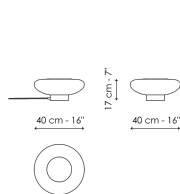

Технические данные

Подвесной светильник
одиночный маленький
Ширина: 14,50см
Глубина: 14,50см
Высота: 27см

Подвесной светильник
одиночный большой
Ширина: 40см
Глубина: 40см
Высота: 20,50см

Подвесной светильник
двойное стекло
Ширина: 40см
Глубина: 40см
Высота: 27см

Подвесной светильник с 3
элементами
Ширина: 30см
Глубина: 30см
Высота: 27см

Настольная лампа
маленькая
Ширина: 14,50см
Глубина: 14,50см
Высота: 27см

Настольная лампа большая
Ширина: 40см
Глубина: 40см
Высота: 17см

Напольный светильник
Ширина: 18см
Глубина: 45см
Высота: 154см

Абажур

Прозрачное оконное стекло

Стекло ручной
выдувки

С градиентной
янтарной
окраской

Стекло ручной
выдувки

С градиентной
окраской цвета
нефти

Стекло ручной
выдувки