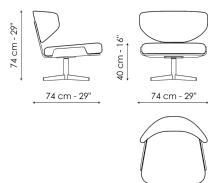

## Технические данные

Olos

Ширина: 74см

Глубина: 74см

Высота: 74см