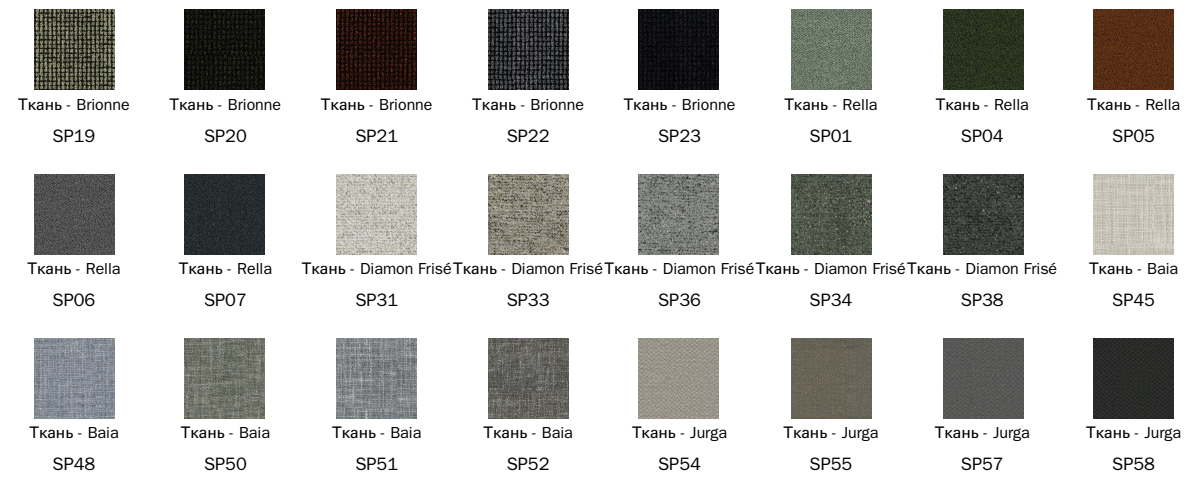

Ткань - Special

Изголовье и каркас

дерево

Шпонированное
дерево
Черный орех

Кромка изголовья

дерево