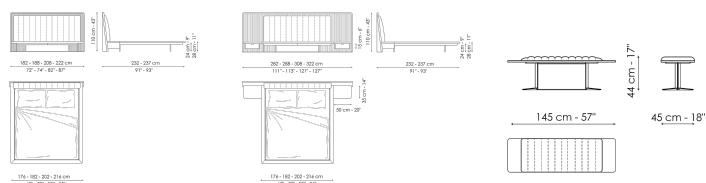

Технические данные

Nelson	Nelson L	Nelson bench
Ширина: 176 - 182 - 202 - 216 см	Ширина: 282 - 288 - 308 - 322 см	Ширина: 145 см
Глубина: 232 - 237 см	Глубина: 232 - 237 см	Глубина: 45 см
Высота: 110 см	Высота: 110 см	Высота: 44 см