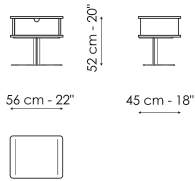

Технические данные

Nelson bedside table

Ширина: 56см

Глубина: 45см

Высота: 52см

Внешняя структура

дерево

Шпонированное