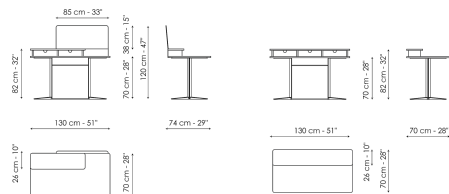

Технические данные

Nelson vanity

Ширина: 130cm

Глубина: 74cm

Высота: 120cm

Nelson home office

Ширина: 130cm

Глубина: 70cm