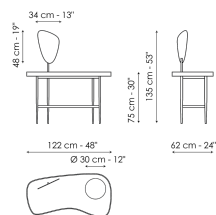

можно убрать драгоценности и мелкие предметы повседневного пользования. Структура основания имеет уникальную форму благодаря уходящей вглубь изогнутой части каркаса. На нее опирается столешница внушительной толщины, образованная деревянной рамой с внутренней керамической поверхностью.

Технические данные

Venus

Ширина: 122cm

Глубина: 62cm

Высота: 135cm

Top

керамика

Матовая керамика
Laurent