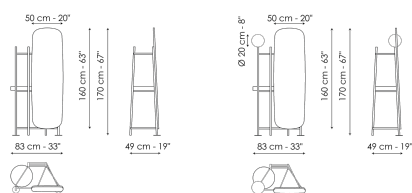

Технические данные

Salomé

Ширина: 80см

Глубина: 49см

Высота: 170см

Salomé

Ширина: 83см

Глубина: 49см

Высота: 170см

Структура

Металл категория Plus

Крашенный металл
Матовый
бронзовый

Крашенный металл
Матовый свинец

Поднос

Металл категория Special

Металлическая
отделка