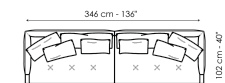

# Технические данные

**Sofa 213**  
 Ширина: 213cm  
 Глубина: 102cm  
 Высота: 89cm

**Sofa 245**  
 Ширина: 245cm  
 Глубина: 102cm  
 Высота: 89cm

**Sofa 270**  
 Ширина: 270cm  
 Глубина: 102cm  
 Высота: 89cm

**End section corner sofa 203**  
 Ширина: 203cm  
 Глубина: 102cm  
 Высота: 89cm

**Chaise longue 173**  
 Ширина: 173cm  
 Глубина: 102cm  
 Высота: 89cm

**Chaise longue 203**  
 Ширина: 203cm  
 Глубина: 102cm  
 Высота: 89cm

**Pouf**  
 Ширина: 102cm  
 Глубина: 102cm  
 Высота: 42cm

**Pouf**  
 Ширина: 125cm  
 Глубина: 70cm  
 Высота: 42cm

**Combination 1**  
 Ширина: 275cm  
 Глубина: 173cm  
 Высота: 89cm

**Combination 2**  
 Ширина: 305cm  
 Глубина: 203cm  
 Высота: 89cm

**Combination 3**  
 Ширина: 407cm  
 Глубина: 203cm  
 Высота: 89cm

**Combination 4**  
 Ширина: 245cm  
 Глубина: 102cm  
 Высота: 89cm

**Combination 5**  
 Ширина: 346cm  
 Глубина: 102cm  
 Высота: 89cm