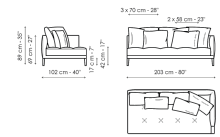

# Технические данные

**Sofa 213**  
 Ширина: 213cm  
 Глубина: 102cm  
 Высота: 89cm

**Sofa 245**  
 Ширина: 245cm  
 Глубина: 102cm  
 Высота: 89cm

**Sofa 270**  
 Ширина: 270cm  
 Глубина: 102cm  
 Высота: 89cm

**End section sofa 173**  
 Ширина: 173cm  
 Глубина: 102cm  
 Высота: 89cm

**End section sofa 203**  
 Ширина: 203cm  
 Глубина: 102cm  
 Высота: 89cm

**End section corner sofa 173**  
 Ширина: 173cm  
 Глубина: 102cm  
 Высота: 89cm

**End section corner sofa 203**  
 Ширина: 203cm  
 Глубина: 102cm  
 Высота: 89cm

**Chaise longue 173**  
 Ширина: 173cm  
 Глубина: 102cm  
 Высота: 89cm

**Chaise longue 203**  
 Ширина: 203cm  
 Глубина: 102cm  
 Высота: 89cm

**Pouf**  
 Ширина: 102cm  
 Глубина: 102cm  
 Высота: 42cm

**Pouf**  
 Ширина: 125cm  
 Глубина: 70cm  
 Высота: 42cm

**Combination 1**  
 Ширина: 275cm  
 Глубина: 173cm  
 Высота: 89cm

**Combination 2**  
 Ширина: 305cm  
 Глубина: 203cm  
 Высота: 89cm