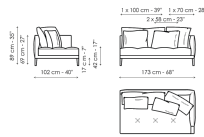

# Технические данные

**Sofa 213**  
 Ширина: 213cm  
 Глубина: 102cm  
 Высота: 89cm

**Sofa 245**  
 Ширина: 245cm  
 Глубина: 102cm  
 Высота: 89cm

**Sofa 270**  
 Ширина: 270cm  
 Глубина: 102cm  
 Высота: 89cm

**End section sofa 173**  
 Ширина: 173cm  
 Глубина: 102cm  
 Высота: 89cm

**End section sofa 203**  
 Ширина: 203cm  
 Глубина: 102cm  
 Высота: 89cm

**End section corner sofa 173**  
 Ширина: 173cm  
 Глубина: 102cm  
 Высота: 89cm

**End section corner sofa 203**  
 Ширина: 203cm  
 Глубина: 102cm  
 Высота: 89cm

**Chaise longue 173**  
 Ширина: 173cm  
 Глубина: 102cm  
 Высота: 89cm

**Chaise longue 203**  
 Ширина: 203cm  
 Глубина: 102cm  
 Высота: 89cm

**Pouf**  
 Ширина: 102cm  
 Глубина: 102cm  
 Высота: 42cm

**Pouf**  
 Ширина: 125cm  
 Глубина: 70cm  
 Высота: 42cm

**Combination 1**  
 Ширина: 275cm  
 Глубина: 173cm  
 Высота: 89cm

**Combination 2**  
 Ширина: 305cm  
 Глубина: 203cm  
 Высота: 89cm