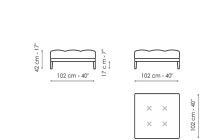

# Технические данные

**Sofa 213**  
 Ширина: 213cm  
 Глубина: 102cm  
 Высота: 89cm

**Sofa 245**  
 Ширина: 245cm  
 Глубина: 102cm  
 Высота: 89cm

**Sofa 270**  
 Ширина: 270cm  
 Глубина: 102cm  
 Высота: 89cm

**End section sofa 173**  
 Ширина: 173cm  
 Глубина: 102cm  
 Высота: 89cm

**End section sofa 203**  
 Ширина: 203cm  
 Глубина: 102cm  
 Высота: 89cm

**End section corner sofa 173**  
 Ширина: 173cm  
 Глубина: 102cm  
 Высота: 89cm

**End section corner sofa 203**  
 Ширина: 203cm  
 Глубина: 102cm  
 Высота: 89cm

**Chaise longue 173**  
 Ширина: 173cm  
 Глубина: 102cm  
 Высота: 89cm

**Chaise longue 203**  
 Ширина: 203cm  
 Глубина: 102cm  
 Высота: 89cm

**Pouf**  
 Ширина: 102cm  
 Глубина: 102cm  
 Высота: 42cm

**Pouf**  
 Ширина: 125cm  
 Глубина: 70cm  
 Высота: 42cm

**Combination 1**  
 Ширина: 275cm  
 Глубина: 173cm  
 Высота: 89cm

**Combination 2**  
 Ширина: 305cm  
 Глубина: 203cm  
 Высота: 89cm