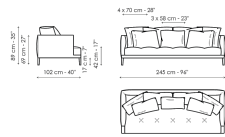

# Технические данные

**Sofa 213**  
 Ширина: 213cm  
 Глубина: 102cm  
 Высота: 89cm

**Sofa 245**  
 Ширина: 245cm  
 Глубина: 102cm  
 Высота: 89cm

**Sofa 270**  
 Ширина: 270cm  
 Глубина: 102cm  
 Высота: 89cm

**End section sofa 173**  
 Ширина: 173cm  
 Глубина: 102cm  
 Высота: 89cm

**End section sofa 203**  
 Ширина: 203cm  
 Глубина: 102cm  
 Высота: 89cm

**End section corner sofa 173**  
 Ширина: 173cm  
 Глубина: 102cm  
 Высота: 89cm

**End section corner sofa 203**  
 Ширина: 203cm  
 Глубина: 102cm  
 Высота: 89cm

**Chaise longue 173**  
 Ширина: 173cm  
 Глубина: 102cm  
 Высота: 89cm

**Chaise longue 203**  
 Ширина: 203cm  
 Глубина: 102cm  
 Высота: 89cm

**Pouf**  
 Ширина: 102cm  
 Глубина: 102cm  
 Высота: 42cm

**Pouf**  
 Ширина: 125cm  
 Глубина: 70cm  
 Высота: 42cm

**Combination 1**  
 Ширина: 275cm  
 Глубина: 173cm  
 Высота: 89cm

**Combination 2**  
 Ширина: 305cm  
 Глубина: 203cm  
 Высота: 89cm