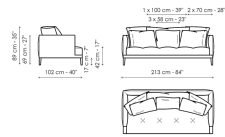

# Технические данные

**Sofa 213**  
 Ширина: 213cm  
 Глубина: 102cm  
 Высота: 89cm

**Sofa 245**  
 Ширина: 245cm  
 Глубина: 102cm  
 Высота: 89cm

**Sofa 270**  
 Ширина: 270cm  
 Глубина: 102cm  
 Высота: 89cm

**End section sofa 173**  
 Ширина: 173cm  
 Глубина: 102cm  
 Высота: 89cm

**End section sofa 203**  
 Ширина: 203cm  
 Глубина: 102cm  
 Высота: 89cm

**End section corner sofa 173**  
 Ширина: 173cm  
 Глубина: 102cm  
 Высота: 89cm

**End section corner sofa 203**  
 Ширина: 203cm  
 Глубина: 102cm  
 Высота: 89cm

**Chaise longue 173**  
 Ширина: 173cm  
 Глубина: 102cm  
 Высота: 89cm

**Chaise longue 203**  
 Ширина: 203cm  
 Глубина: 102cm  
 Высота: 89cm

**Pouf**  
 Ширина: 102cm  
 Глубина: 102cm  
 Высота: 42cm

**Pouf**  
 Ширина: 125cm  
 Глубина: 70cm  
 Высота: 42cm

**Combination 1**  
 Ширина: 275cm  
 Глубина: 173cm  
 Высота: 89cm

**Combination 2**  
 Ширина: 305cm  
 Глубина: 203cm  
 Высота: 89cm