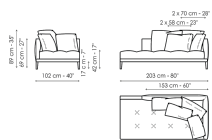

# Технические данные

**Sofa 213**  
 Ширина: 213cm  
 Глубина: 102cm  
 Высота: 89cm

**Sofa 245**  
 Ширина: 245cm  
 Глубина: 102cm  
 Высота: 89cm

**Sofa 270**  
 Ширина: 270cm  
 Глубина: 102cm  
 Высота: 89cm

**End section sofa 173**  
 Ширина: 173cm  
 Глубина: 102cm  
 Высота: 89cm

**End section sofa 203**  
 Ширина: 203cm  
 Глубина: 102cm  
 Высота: 89cm

**End section corner sofa 173**  
 Ширина: 173cm  
 Глубина: 102cm  
 Высота: 89cm

**End section corner sofa 203**  
 Ширина: 203cm  
 Глубина: 102cm  
 Высота: 89cm

**Chaise longue 173**  
 Ширина: 173cm  
 Глубина: 102cm  
 Высота: 89cm

**Chaise longue 203**  
 Ширина: 203cm  
 Глубина: 102cm  
 Высота: 89cm

**Pouf**  
 Ширина: 102cm  
 Глубина: 102cm  
 Высота: 42cm

**Pouf**  
 Ширина: 125cm  
 Глубина: 70cm  
 Высота: 42cm

**Combination 1**  
 Ширина: 275cm  
 Глубина: 173cm  
 Высота: 89cm

**Combination 2**  
 Ширина: 305cm  
 Глубина: 203cm  
 Высота: 89cm