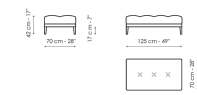

# Технические данные

**Sofa 213**  
 Ширина: 213cm  
 Глубина: 102cm  
 Высота: 89cm

**Sofa 245**  
 Ширина: 245cm  
 Глубина: 102cm  
 Высота: 89cm

**Sofa 270**  
 Ширина: 270cm  
 Глубина: 102cm  
 Высота: 89cm

**End section sofa 173**  
 Ширина: 173cm  
 Глубина: 102cm  
 Высота: 89cm

**End section sofa 203**  
 Ширина: 203cm  
 Глубина: 102cm  
 Высота: 89cm

**End section corner sofa 173**  
 Ширина: 173cm  
 Глубина: 102cm  
 Высота: 89cm

**End section corner sofa 203**  
 Ширина: 203cm  
 Глубина: 102cm  
 Высота: 89cm

**Chaise longue 173**  
 Ширина: 173cm  
 Глубина: 102cm  
 Высота: 89cm

**Chaise longue 203**  
 Ширина: 203cm  
 Глубина: 102cm  
 Высота: 89cm

**Pouf**  
 Ширина: 102cm  
 Глубина: 102cm  
 Высота: 42cm

**Pouf**  
 Ширина: 125cm  
 Глубина: 70cm  
 Высота: 42cm

**Combination 1**  
 Ширина: 275cm  
 Глубина: 173cm  
 Высота: 89cm

**Combination 2**  
 Ширина: 305cm  
 Глубина: 203cm  
 Высота: 89cm