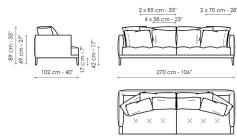

# Технические данные

**Sofa 213**  
 Ширина: 213cm  
 Глубина: 102cm  
 Высота: 89cm

**Sofa 245**  
 Ширина: 245cm  
 Глубина: 102cm  
 Высота: 89cm

**Sofa 270**  
 Ширина: 270cm  
 Глубина: 102cm  
 Высота: 89cm

**End section sofa 173**  
 Ширина: 173cm  
 Глубина: 102cm  
 Высота: 89cm

**End section sofa 203**  
 Ширина: 203cm  
 Глубина: 102cm  
 Высота: 89cm

**End section corner sofa 173**  
 Ширина: 173cm  
 Глубина: 102cm  
 Высота: 89cm

**End section corner sofa 203**  
 Ширина: 203cm  
 Глубина: 102cm  
 Высота: 89cm

**Chaise longue 173**  
 Ширина: 173cm  
 Глубина: 102cm  
 Высота: 89cm

**Chaise longue 203**  
 Ширина: 203cm  
 Глубина: 102cm  
 Высота: 89cm

**Pouf**  
 Ширина: 102cm  
 Глубина: 102cm  
 Высота: 42cm

**Pouf**  
 Ширина: 125cm  
 Глубина: 70cm  
 Высота: 42cm

**Combination 1**  
 Ширина: 275cm  
 Глубина: 173cm  
 Высота: 89cm

**Combination 2**  
 Ширина: 305cm  
 Глубина: 203cm  
 Высота: 89cm