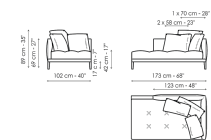

# Технические данные

**Sofa 213**  
 Ширина: 213cm  
 Глубина: 102cm  
 Высота: 89cm

**Sofa 245**  
 Ширина: 245cm  
 Глубина: 102cm  
 Высота: 89cm

**Sofa 270**  
 Ширина: 270cm  
 Глубина: 102cm  
 Высота: 89cm

**End section sofa 173**  
 Ширина: 173cm  
 Глубина: 102cm  
 Высота: 89cm

**End section sofa 203**  
 Ширина: 203cm  
 Глубина: 102cm  
 Высота: 89cm

**End section corner sofa 173**  
 Ширина: 173cm  
 Глубина: 102cm  
 Высота: 89cm

**End section corner sofa 203**  
 Ширина: 203cm  
 Глубина: 102cm  
 Высота: 89cm

**Chaise longue 173**  
 Ширина: 173cm  
 Глубина: 102cm  
 Высота: 89cm

**Chaise longue 203**  
 Ширина: 203cm  
 Глубина: 102cm  
 Высота: 89cm

**Pouf**  
 Ширина: 102cm  
 Глубина: 102cm  
 Высота: 42cm

**Pouf**  
 Ширина: 125cm  
 Глубина: 70cm  
 Высота: 42cm

**Combination 1**  
 Ширина: 275cm  
 Глубина: 173cm  
 Высота: 89cm

**Combination 2**  
 Ширина: 305cm  
 Глубина: 203cm  
 Высота: 89cm