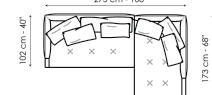

# Технические данные

**Sofa 213**  
 Ширина: 213cm  
 Глубина: 102cm  
 Высота: 89cm

**Sofa 245**  
 Ширина: 245cm  
 Глубина: 102cm  
 Высота: 89cm

**Sofa 270**  
 Ширина: 270cm  
 Глубина: 102cm  
 Высота: 89cm

**End section sofa 173**  
 Ширина: 173cm  
 Глубина: 102cm  
 Высота: 89cm

**End section sofa 203**  
 Ширина: 203cm  
 Глубина: 102cm  
 Высота: 89cm

**End section corner sofa 173**  
 Ширина: 173cm  
 Глубина: 102cm  
 Высота: 89cm

**End section corner sofa 203**  
 Ширина: 203cm  
 Глубина: 102cm  
 Высота: 89cm

**Chaise longue 173**  
 Ширина: 173cm  
 Глубина: 102cm  
 Высота: 89cm

**Chaise longue 203**  
 Ширина: 203cm  
 Глубина: 102cm  
 Высота: 89cm

**Pouf**  
 Ширина: 102cm  
 Глубина: 102cm  
 Высота: 42cm

**Pouf**  
 Ширина: 125cm  
 Глубина: 70cm  
 Высота: 42cm

**Combination 1**  
 Ширина: 275cm  
 Глубина: 173cm  
 Высота: 89cm

**Combination 2**  
 Ширина: 305cm  
 Глубина: 203cm  
 Высота: 89cm