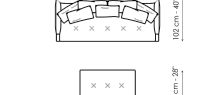

# Технические данные

**Sofa 213**  
 Ширина: 213cm  
 Глубина: 102cm  
 Высота: 89cm

**Sofa 245**  
 Ширина: 245cm  
 Глубина: 102cm  
 Высота: 89cm

**Sofa 270**  
 Ширина: 270cm  
 Глубина: 102cm  
 Высота: 89cm

**End section corner sofa 203**  
 Ширина: 203cm  
 Глубина: 102cm  
 Высота: 89cm

**Chaise longue 173**  
 Ширина: 173cm  
 Глубина: 102cm  
 Высота: 89cm

**Chaise longue 203**  
 Ширина: 203cm  
 Глубина: 102cm  
 Высота: 89cm

**Pouf**  
 Ширина: 102cm  
 Глубина: 102cm  
 Высота: 42cm

**Pouf**  
 Ширина: 125cm  
 Глубина: 70cm  
 Высота: 42cm

**Combination 1**  
 Ширина: 275cm  
 Глубина: 173cm  
 Высота: 89cm

**Combination 2**  
 Ширина: 305cm  
 Глубина: 203cm  
 Высота: 89cm

**Combination 3**  
 Ширина: 407cm  
 Глубина: 203cm  
 Высота: 89cm

**Combination 4**  
 Ширина: 245cm  
 Глубина: 102cm  
 Высота: 89cm

**Combination 5**  
 Ширина: 346cm  
 Глубина: 102cm  
 Высота: 89cm