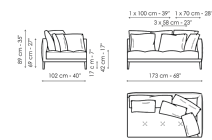

# Технические данные

**Sofa 213**  
 Ширина: 213cm  
 Глубина: 102cm  
 Высота: 89cm

**Sofa 245**  
 Ширина: 245cm  
 Глубина: 102cm  
 Высота: 89cm

**Sofa 270**  
 Ширина: 270cm  
 Глубина: 102cm  
 Высота: 89cm

**End section sofa 173**  
 Ширина: 173cm  
 Глубина: 102cm  
 Высота: 89cm

**End section sofa 203**  
 Ширина: 203cm  
 Глубина: 102cm  
 Высота: 89cm

**End section corner sofa 173**  
 Ширина: 173cm  
 Глубина: 102cm  
 Высота: 89cm

**End section corner sofa 203**  
 Ширина: 203cm  
 Глубина: 102cm  
 Высота: 89cm

**Chaise longue 173**  
 Ширина: 173cm  
 Глубина: 102cm  
 Высота: 89cm

**Chaise longue 203**  
 Ширина: 203cm  
 Глубина: 102cm  
 Высота: 89cm

**Pouf**  
 Ширина: 102cm  
 Глубина: 102cm  
 Высота: 42cm

**Pouf**  
 Ширина: 125cm  
 Глубина: 70cm  
 Высота: 42cm

**Combination 1**  
 Ширина: 275cm  
 Глубина: 173cm  
 Высота: 89cm

**Combination 2**  
 Ширина: 305cm  
 Глубина: 203cm  
 Высота: 89cm