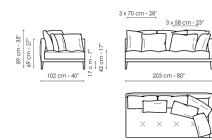

# Технические данные

**Sofa 213**  
 Ширина: 213cm  
 Глубина: 102cm  
 Высота: 89cm

**Sofa 245**  
 Ширина: 245cm  
 Глубина: 102cm  
 Высота: 89cm

**Sofa 270**  
 Ширина: 270cm  
 Глубина: 102cm  
 Высота: 89cm

**End section sofa 173**  
 Ширина: 173cm  
 Глубина: 102cm  
 Высота: 89cm

**End section sofa 203**  
 Ширина: 203cm  
 Глубина: 102cm  
 Высота: 89cm

**End section corner sofa 173**  
 Ширина: 173cm  
 Глубина: 102cm  
 Высота: 89cm

**End section corner sofa 203**  
 Ширина: 203cm  
 Глубина: 102cm  
 Высота: 89cm

**Chaise longue 173**  
 Ширина: 173cm  
 Глубина: 102cm  
 Высота: 89cm

**Chaise longue 203**  
 Ширина: 203cm  
 Глубина: 102cm  
 Высота: 89cm

**Pouf**  
 Ширина: 102cm  
 Глубина: 102cm  
 Высота: 42cm

**Pouf**  
 Ширина: 125cm  
 Глубина: 70cm  
 Высота: 42cm

**Combination 1**  
 Ширина: 275cm  
 Глубина: 173cm  
 Высота: 89cm

**Combination 2**  
 Ширина: 305cm  
 Глубина: 203cm  
 Высота: 89cm