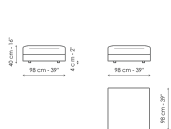

Высота: 80см

Center section 156

Ширина: 156см

Глубина: 100см

Высота: 80см

Center section 196

Ширина: 196см

Глубина: 100см

Высота: 80см

Inclined penisola

Ширина: 140см

Глубина: 140см

Высота: 80см

Corner

Ширина: 100см

Глубина: 100см

Высота: 80см

Rouf

Ширина: 98см

Глубина: 78см

Высота: 40см

Rouf

Ширина: 118см

Глубина: 78см

Высота: 40см

Roof

Ширина: 98см

Глубина: 98см

Высота: 40см

Combination 1

Ширина: 356см

Глубина: 230см