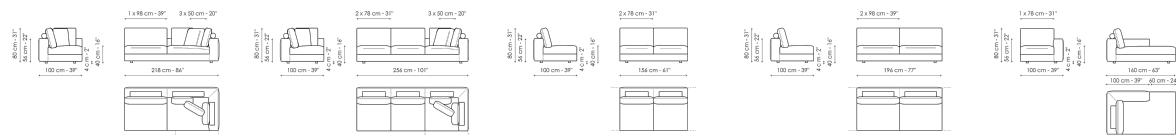

Высота: 80см

End section sofa 120

Ширина: 120см

Глубина: 100см

Высота: 80см

End section sofa 178

Ширина: 178см

Глубина: 100см

Высота: 80см

End section sofa 218

Ширина: 218см

Глубина: 100см

Высота: 80см

End section sofa 256

Ширина: 256см

Глубина: 100см

Высота: 80см

End section corner sofa 218

Ширина: 218см

Глубина: 100см

Высота: 80см

End section corner sofa 256

Ширина: 256см

Глубина: 100см

Высота: 80см

Center section 156

Ширина: 156см

Глубина: 100см

Высота: 80см

Center section 196

Ширина: 196см

Глубина: 100см