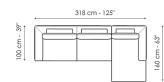

Высота: 80см

Inclined penisola

Ширина: 140см

Глубина: 140см

Высота: 80см

Corner

Ширина: 100см

Глубина: 100см

Высота: 80см

Rouf

Ширина: 98см

Глубина: 78см

Высота: 40см

Rouf

Ширина: 118см

Глубина: 78см

Высота: 40см

Roof

Ширина: 98см

Глубина: 98см

Высота: 40см

Combination 1

Ширина: 356см

Глубина: 230см

Высота: 80см

Combination 2

Ширина: 318см

Глубина: 160см

Высота: 80см

Combination 3

Ширина: 436см

Глубина: 230см