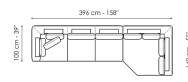

Высота: 80см

Center section 156

Ширина: 156см

Глубина: 100см

Высота: 80см

Center section 196

Ширина: 196см

Глубина: 100см

Высота: 80см

Inclined penisola

Ширина: 140см

Глубина: 140см

Высота: 80см

Corner

Ширина: 100см

Глубина: 100см

Высота: 80см

Combination 2

Ширина: 318см

Глубина: 160см

Высота: 80см

Combination 3

Ширина: 436см

Глубина: 230см

Высота: 80см

Combination 4

Ширина: 296см

Глубина: 140см

Высота: 80см

Combination 5

Ширина: 416см

Глубина: 240см