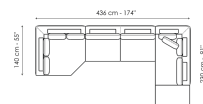

Высота: 80см

Center section 156

Ширина: 156см

Глубина: 100см

Высота: 80см

Center section 196

Ширина: 196см

Глубина: 100см

Высота: 80см

Inclined penisola

Ширина: 140см

Глубина: 140см

Высота: 80см

Corner

Ширина: 100см

Глубина: 100см

Высота: 80см

Combination 2

Ширина: 318см

Глубина: 160см

Высота: 80см

Combination 3

Ширина: 436см

Глубина: 230см

Высота: 80см

Combination 4

Ширина: 296см

Глубина: 140см

Высота: 80см

Combination 5

Ширина: 416см

Глубина: 240см