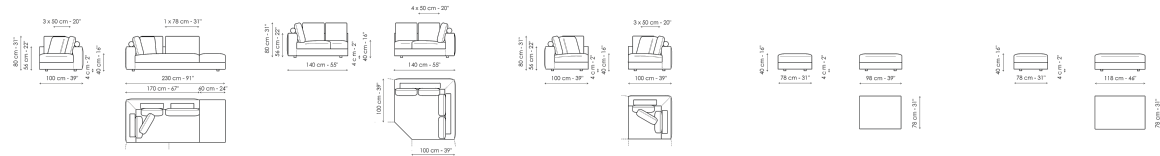

Высота: 80см

End section corner sofa 218

Ширина: 218см

Глубина: 100см

Высота: 80см

End section corner sofa 256

Ширина: 256см

Глубина: 100см

Высота: 80см

Center section 156

Ширина: 156см

Глубина: 100см

Высота: 80см

Center section 196

Ширина: 196см

Глубина: 100см

Высота: 80см

Chaise longue

Ширина: 160см

Глубина: 100см

Высота: 80см

Meridiana

Ширина: 230см

Глубина: 100см

Высота: 80см

Inclined penisola

Ширина: 140см

Глубина: 140см

Высота: 80см

Corner

Ширина: 100см

Глубина: 100см