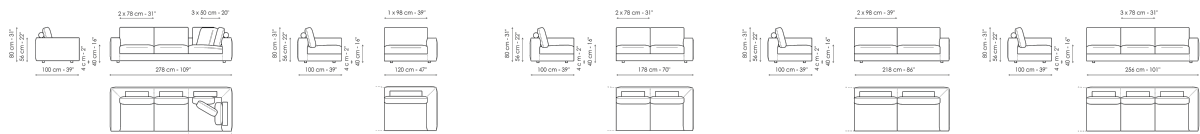

Технические данные

Sofa 200

Ширина: 200см

Глубина: 100см

Высота: 80см

Sofa 240

Ширина: 240см

Глубина: 100см

Высота: 80см

Sofa 278

Ширина: 278см

Глубина: 100см

Высота: 80см

Corner sofa 200

Ширина: 200см

Глубина: 100см

Высота: 80см

Corner sofa 240

Ширина: 240см

Глубина: 100см

Высота: 80см

Corner sofa 278

Ширина: 278см

Глубина: 100см

Высота: 80см

End section sofa 120

Ширина: 120см

Глубина: 100см

Высота: 80см

End section sofa 178

Ширина: 178см

Глубина: 100см