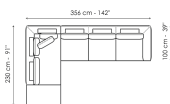

Высота: 80см

Center section 156

Ширина: 156см

Глубина: 100см

Высота: 80см

Center section 196

Ширина: 196см

Глубина: 100см

Высота: 80см

Inclined penisola

Ширина: 140см

Глубина: 140см

Высота: 80см

Corner

Ширина: 100см

Глубина: 100см

Высота: 80см

Rouf

Ширина: 98см

Глубина: 78см

Высота: 40см

Rouf

Ширина: 118см

Глубина: 78см

Высота: 40см

Roof

Ширина: 98см

Глубина: 98см

Высота: 40см

Combination 1

Ширина: 356см

Глубина: 230см