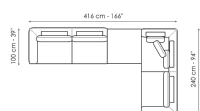

Высота: 80см

Center section 156

Ширина: 156см

Глубина: 100см

Высота: 80см

Center section 196

Ширина: 196см

Глубина: 100см

Высота: 80см

Inclined penisola

Ширина: 140см

Глубина: 140см

Высота: 80см

Corner

Ширина: 100см

Глубина: 100см

Высота: 80см

Rouf

Ширина: 98см

Глубина: 78см

Высота: 40см

Rouf

Ширина: 118см

Глубина: 78см

Высота: 80см

Combination 4

Ширина: 296см

Глубина: 140см

Высота: 80см

Combination 5

Ширина: 416см

Глубина: 240см