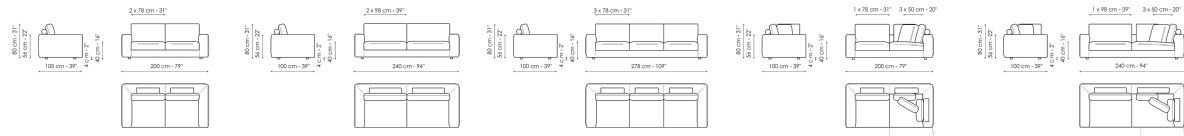

Технические данные

Sofa 200

Ширина: 200см

Глубина: 100см

Высота: 80см

Sofa 240

Ширина: 240см

Глубина: 100см

Высота: 80см

Sofa 278

Ширина: 278см

Глубина: 100см

Высота: 80см

Corner sofa 200

Ширина: 200см

Глубина: 100см

Высота: 80см

Corner sofa 240

Ширина: 240см

Глубина: 100см

Высота: 80см

Corner sofa 278

Ширина: 278см

Глубина: 100см

Высота: 80см

Center section 156

Ширина: 156см

Глубина: 100см

Высота: 80см

Center section 196

Ширина: 196см

Глубина: 100см