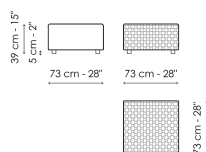

Pouf 145x45

Ширина: 145cm

Глубина: 45cm

Высота: 39cm

Pouf 73x45

Ширина: 73cm

Глубина: 45cm

Высота: 39cm

Pouf 73x73

Ширина: 73cm

Глубина: 73cm

Высота: 39cm

Pouf 42x42

Ширина: 42cm

Глубина: 42cm

Высота: 45cm