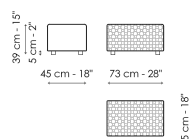

Pouf 145x45

Ширина: 145cm

Глубина: 45cm

Высота: 39cm

Pouf 73x45

Ширина: 73cm

Глубина: 45cm

Высота: 39cm

Pouf 73x73

Ширина: 73cm

Глубина: 73cm

Высота: 39cm

Pouf 42x42

Ширина: 42cm

Глубина: 42cm

Высота: 45cm