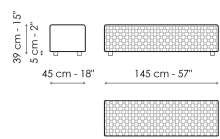

Pouf 145x45

Ширина: 145cm

Глубина: 45cm

Высота: 39cm

Pouf 73x45

Ширина: 73cm

Глубина: 45cm

Высота: 39cm

Pouf 73x73

Ширина: 73cm

Глубина: 73cm

Высота: 39cm

Pouf 42x42

Ширина: 42cm

Глубина: 42cm

Высота: 45cm