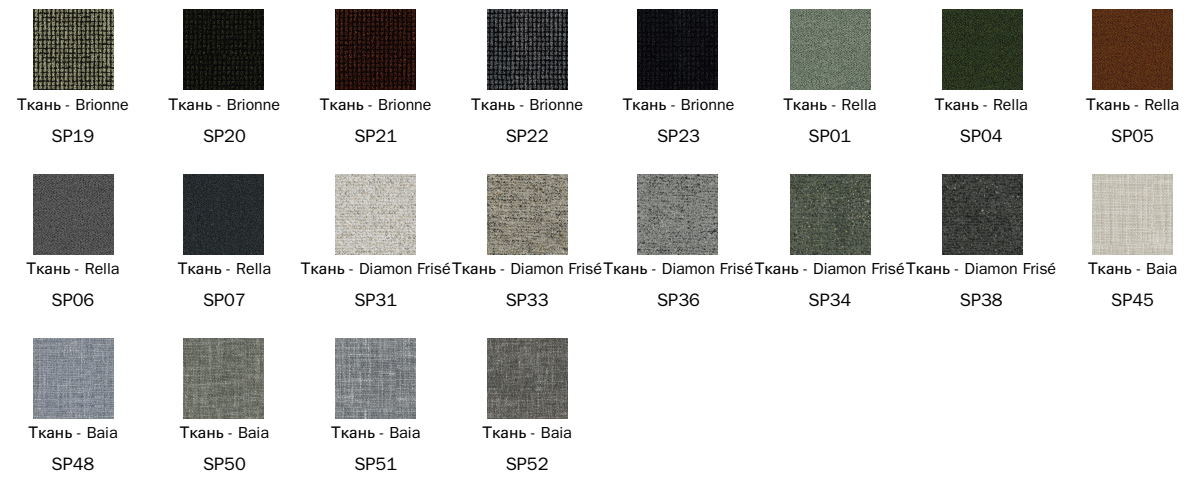

MA04

Ткань - Rico

MA07

Ткань - Rico

MA09

Ткань - Rico

MA11

Ткань - Rico

Кожа

Ножки

дерево

Legno

Цвет серый
антрацит

Ткани, экокожа, кожа и наждачная кожа, показанные на сайте, являются примерными. Цвета и отделки являются приблизительными и могут незначительно отличаться от реальных. Приглашаем Вас посетить дилеров Bonaldo для ознакомления с полной коллекцией.