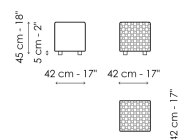

Pouf 145x45

Ширина: 145cm

Глубина: 45cm

Высота: 39cm

Pouf 73x45

Ширина: 73cm

Глубина: 45cm

Высота: 39cm

Pouf 73x73

Ширина: 73cm

Глубина: 73cm

Высота: 39cm

Pouf 42x42

Ширина: 42cm

Глубина: 42cm

Высота: 45cm