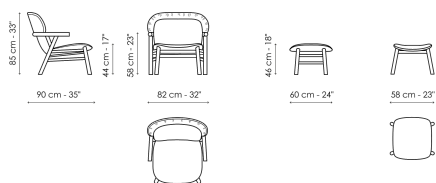

BONALDO

Morgana

Характерная особенность кресла Morgana — это структурный дизайн элементов из дерева, ярко проявляющийся в формальном исполнении ножек, подлокотников и спинки. Кроме того, стоит отметить подголовник, который за счет своей мягкой и округлой формы дарит ощущение качественного отдыха. Сидение и спинка

Morgana

Ширина: 82cm

Глубина: 90cm

Высота: 85cm

Morgana footrest

Ширина: 58cm

Глубина: 60cm

Высота: 46cm