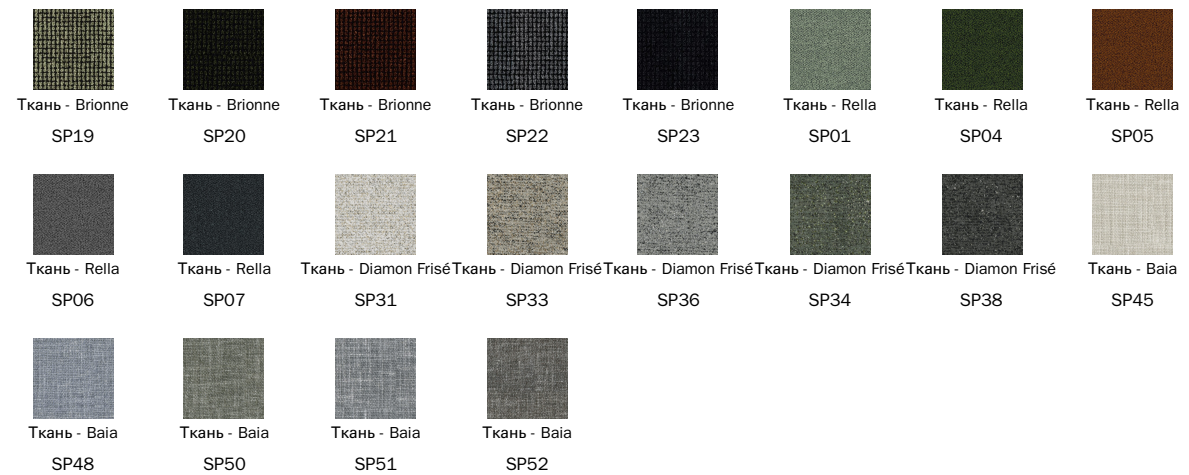

Ткань - Special