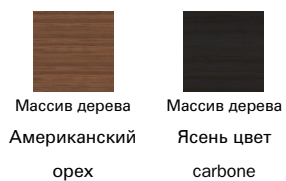

Технические данные

Kriss Kriss bench
 Ширина: 186-192-212- Ширина: 143cm
 226cm Глубина: 44cm
 Глубина: 230-235cm Высота: 41cm
 Высота: 100cm

Обивка

Экокожа

Ткань - 900

Ткань - Must

Ткань - Special

Кожа

Основание

дерево

Ткани, экокожа, кожа и наждачная кожа, показанные на сайте, являются примерными. Цвета и отделки являются приблизительными и могут незначительно отличаться от реальных. Приглашаем Вас посетить дилеров Bonaldo для ознакомления с полной коллекцией.