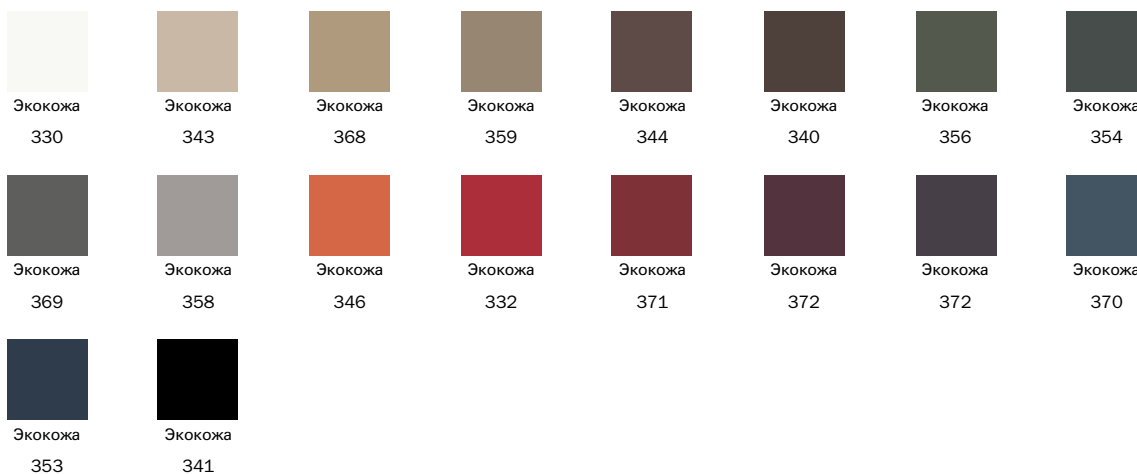

Обивка

Экокожа