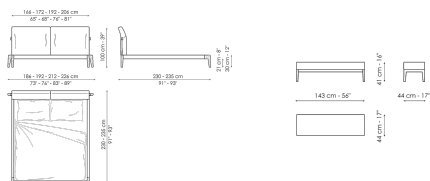

Технические данные

Kriss Kriss bench
 Ширина: 186-192-212- Ширина: 143cm
 226cm Глубина: 44cm
 Глубина: 230-235cm Высота: 41cm
 Высота: 100cm

Обивка

Экокожа

Ткань - 900

Ткань - Must

Ткань - Special

Кожа