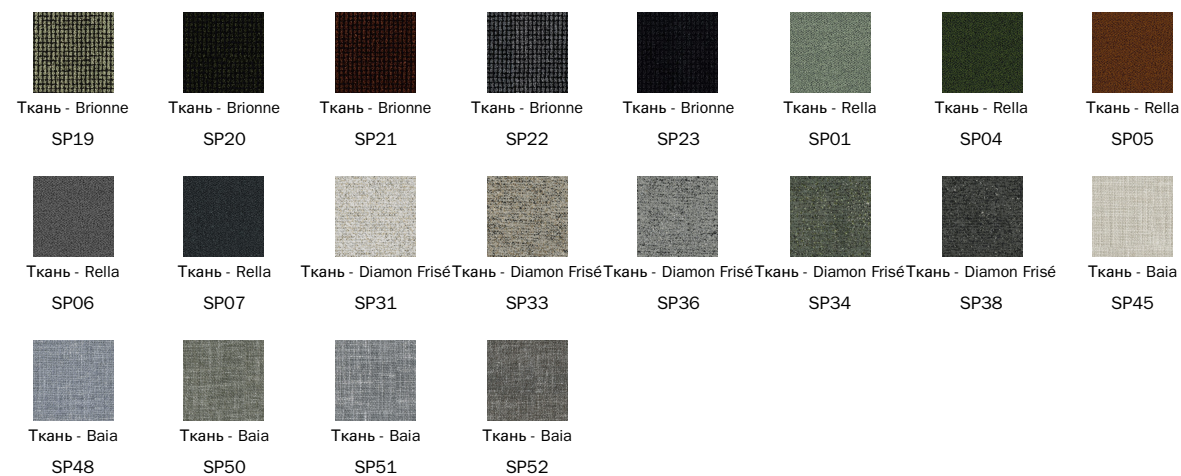

Ткань - Special