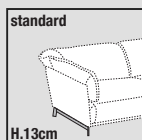

Feet - Pieds::

Anthracite (ME01)
Light brown (ME11)