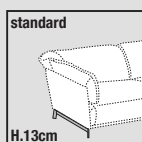

Feet - Pieds::

Anthracite (ME01)
Light brown (ME11)

Black (ME09)

Kailua mix

	Seat - Assise	Backrests - Dossiers	Structure - Structure	
Upholstering <i>Revetement</i> (8)	Removable <i>Déhoussable</i>			-
	Not removable <i>Non déhoussable</i>	-	-	
Padding <i>Rembourrages</i> (2-3-4-5-6-7)	 D.50/35kg/m³	 Mixed feather	 Polyurethane foam interliner	 optional