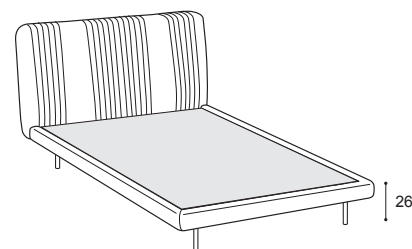

Available for mattress:
Disponible pour matelas de:

160x200

180x200