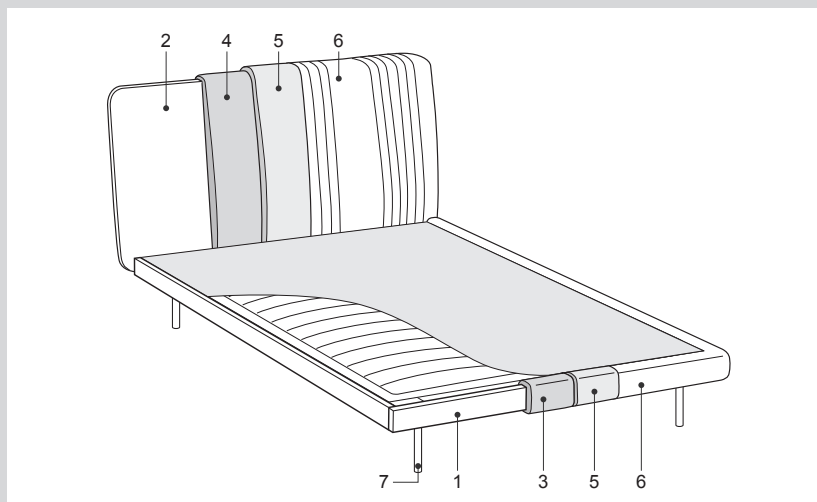

TECHNICAL INFORMATION

Structure: (1-2)

Headboard in plywood panels combined with class E1 and Faesite particleboard panels; frame members and footboard in class E1 (MDF) particleboard panels

Note:

Space base: the mattress remains flush with the bed frame
For characteristics related to the materials used, see the technical section at the end of the pricelist.

Bed linen and bed-base cover set available in the section "Bed accessories"

INFORMATIONS TECHNIQUES

Structure: (1-2)

Tête en panneaux de particules de bois en classe E1 et isorel, longerons et pied de lit en panneaux de particules de bois (MDF) en classe E1.

Note:

Sommier Space : le matelas reste au ras du tour de lit.
Caractéristiques relatives aux matériaux utilisés décrites dans la section technique de la liste.
Set linge de lit et housse de sommier disponibles dans la section accessoires pour les lits.