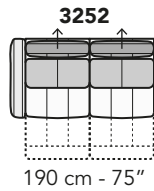

A019 - ANTARES LEG

FRONTALE
FRONT

LATERALE
DEPTH

A

tutti gli elementi del gruppo A hanno lo stesso modulo di seduta - all items in group A have the same seat width

B

tutti gli elementi del gruppo B hanno lo stesso modulo di seduta - all items in group B have the same seat width

Scala 1:100

Ratio 1 to 100

Legenda / Legend

■ Spalliera / Back Cushions
 ■ Poggiareni / Kidneyrest
 ■ Bracciolo / Armrest

□ Seduta / Seat Cushions
 ■ Poggiatesta fisso / Fixed headrest
 ↑ Poggiatesta regolabile / Adjustable headrest
 ■ Aggancio Componibile / Connector

COMPOSIZIONI CONSIGLIATE

SUGGESTED COMPOSITIONS

3002 + 4405 + 1601

305 cm - 120"

255 cm - 100"

3002 + 5201

295 cm - 116"

160 cm - 63"

3000

210 cm - 83"

103 cm - 41"