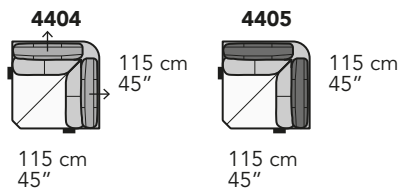

A019 - ANTARES LEG

FRONTALE
FRONT

LATERALE
DEPTH

A

tutti gli elementi del gruppo A hanno lo stesso modulo di seduta - all items in group A have the same seat width

B

tutti gli elementi del gruppo B hanno lo stesso modulo di seduta - all items in group B have the same seat width

Scala 1:100

Ratio 1 to 100

Legenda / Legend

■ Spalliera / Back Cushions
 ■ Poggiareni / Kidneyrest
 ■ Bracciolo / Armrest

□ Seduta / Seat Cushions
 ■ Poggiatesta fisso / Fixed headrest
 ↑ Poggiatesta regolabile / Adjustable headrest
 ■ Aggancio Componibile / Connector

COMPOSIZIONI CONSIGLIATE

SUGGESTED COMPOSITIONS

3002 + 4405 + 1601

305 cm - 120"

255 cm - 100"

3002 + 5201

295 cm - 116"

160 cm - 63"

3000

210 cm - 83"

103 cm - 41"