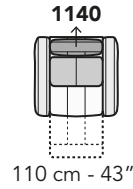

A019 - ANTARES LEG

FRONTALE
FRONT

LATERALE
DEPTH

A

tutti gli elementi del gruppo A hanno lo stesso modulo di seduta - all items in group A have the same seat width

B

tutti gli elementi del gruppo B hanno lo stesso modulo di seduta - all items in group B have the same seat width

Scala 1:100

Ratio 1 to 100

Legenda / Legend

■ Spalliera / Back Cushions
 ■ Poggiareni / Kidneyrest
 ■ Bracciolo / Armrest

□ Seduta / Seat Cushions
 ■ Poggiatesta fisso / Fixed headrest
 ↑ Poggiatesta regolabile / Adjustable headrest
 ■ Aggancio Componibile / Connector

COMPOSIZIONI CONSIGLIATE

SUGGESTED COMPOSITIONS

3002 + 4405 + 1601

305 cm - 120"

255 cm - 100"

3002 + 5201

295 cm - 116"

160 cm - 63"

3000

210 cm - 83"

103 cm - 41"