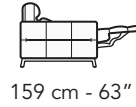

A019 - ANTARES LEG

FRONTALE
FRONT

LATERALE
DEPTH

A

tutti gli elementi del gruppo A hanno lo stesso modulo di seduta - all items in group A have the same seat width

B

tutti gli elementi del gruppo B hanno lo stesso modulo di seduta - all items in group B have the same seat width

COMPOSIZIONI CONSIGLIATE

SUGGESTED COMPOSITIONS

3002 + 4405 + 1601

305 cm - 120"

255 cm - 100"

3002 + 5201

295 cm - 116"

160 cm - 63"

3000

210 cm - 83"

103 cm - 41"