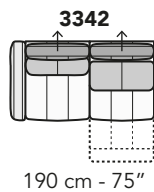

A019 - ANTARES LEG

FRONTALE
FRONT

LATERALE
DEPTH

A

tutti gli elementi del gruppo A hanno lo stesso modulo di seduta - all items in group A have the same seat width

B

tutti gli elementi del gruppo B hanno lo stesso modulo di seduta - all items in group B have the same seat width

Scala 1:100

Ratio 1 to 100

Legenda / Legend

■ Spalliera / Back Cushions
 ■ Poggiareni / Kidneyrest
 ■ Bracciolo / Armrest

□ Seduta / Seat Cushions
 ■ Poggiatesta fisso / Fixed headrest
 ↑ Poggiatesta regolabile / Adjustable headrest
 ■ Aggancio Componibile / Connector

COMPOSIZIONI CONSIGLIATE

SUGGESTED COMPOSITIONS

3002 + 4405 + 1601

305 cm - 120"

255 cm - 100"

3002 + 5201

295 cm - 116"

160 cm - 63"

3000

210 cm - 83"

103 cm - 41"