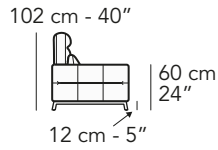

A019 - ANTARES LEG

FRONTALE
FRONT

LATERALE
DEPTH

A

tutti gli elementi del gruppo A hanno lo stesso modulo di seduta - all items in group A have the same seat width

B

tutti gli elementi del gruppo B hanno lo stesso modulo di seduta - all items in group B have the same seat width

Scala 1:100

Ratio 1 to 100

Legenda / Legend

■ Spalliera / Back Cushions
 ■ Poggiareni / Kidneyrest
 ■ Bracciolo / Armrest

□ Seduta / Seat Cushions
 ■ Poggiatesta fisso / Fixed headrest
 ↑ Poggiatesta regolabile / Adjustable headrest
 ■ Aggancio Componibile / Connector

COMPOSIZIONI CONSIGLIATE

SUGGESTED COMPOSITIONS

3002 + 4405 + 1601

305 cm - 120"

255 cm - 100"

3002 + 5201

295 cm - 116"

160 cm - 63"

3000

210 cm - 83"

103 cm - 41"