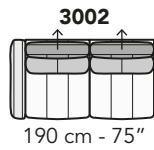

A019 - ANTARES LEG

FRONTALE
FRONT

LATERALE
DEPTH

A

tutti gli elementi del gruppo A hanno lo stesso modulo di seduta - all items in group A have the same seat width

B

tutti gli elementi del gruppo B hanno lo stesso modulo di seduta - all items in group B have the same seat width

COMPOSIZIONI CONSIGLIATE

SUGGESTED COMPOSITIONS

3002 + 4405 + 1601

305 cm - 120"

255 cm - 100"

3002 + 5201

295 cm - 116"

160 cm - 63"

3000

210 cm - 83"

103 cm - 41"