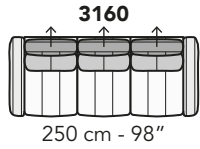

A019 - ANTARES LEG

FRONTALE
FRONT

LATERALE
DEPTH

A

tutti gli elementi del gruppo A hanno lo stesso modulo di seduta - all items in group A have the same seat width

B

tutti gli elementi del gruppo B hanno lo stesso modulo di seduta - all items in group B have the same seat width

Scala 1:100

Ratio 1 to 100

Legenda / Legend

■ Spalliera / Back Cushions
 ■ Poggiareni / Kidneyrest
 ■ Bracciolo / Armrest

□ Seduta / Seat Cushions
 ■ Poggiatesta fisso / Fixed headrest
 ↑ Poggiatesta regolabile / Adjustable headrest
 ■ Aggancio Componibile / Connector

COMPOSIZIONI CONSIGLIATE

SUGGESTED COMPOSITIONS

3002 + 4405 + 1601

305 cm - 120"

255 cm - 100"

3002 + 5201

295 cm - 116"

160 cm - 63"

3000

210 cm - 83"

103 cm - 41"