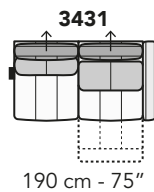

A019 - ANTARES LEG

FRONTALE
FRONT

LATERALE
DEPTH

A

tutti gli elementi del gruppo A hanno lo stesso modulo di seduta - all items in group A have the same seat width

B

tutti gli elementi del gruppo B hanno lo stesso modulo di seduta - all items in group B have the same seat width

Scala 1:100

Ratio 1 to 100

Legenda / Legend

■ Spalliera / Back Cushions
 ■ Poggiareni / Kidneyrest
 ■ Bracciolo / Armrest

□ Seduta / Seat Cushions
 ■ Poggiatesta fisso / Fixed headrest
 ↑ Poggiatesta regolabile / Adjustable headrest
 ■ Aggancio Componibile / Connector

COMPOSIZIONI CONSIGLIATE

SUGGESTED COMPOSITIONS

3002 + 4405 + 1601

305 cm - 120"

255 cm - 100"

3002 + 5201

295 cm - 116"

160 cm - 63"

3000

210 cm - 83"

103 cm - 41"