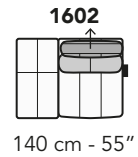

A019 - ANTARES LEG

FRONTALE
FRONT

LATERALE
DEPTH

A

tutti gli elementi del gruppo A hanno lo stesso modulo di seduta - all items in group A have the same seat width

B

tutti gli elementi del gruppo B hanno lo stesso modulo di seduta - all items in group B have the same seat width

COMPOSIZIONI CONSIGLIATE

SUGGESTED COMPOSITIONS

3002 + 4405 + 1601

305 cm - 120"

255 cm - 100"

3002 + 5201

295 cm - 116"

160 cm - 63"