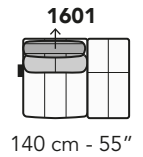

A019 - ANTARES LEG

FRONTALE
FRONT

LATERALE
DEPTH

A

tutti gli elementi del gruppo A hanno lo stesso modulo di seduta - all items in group A have the same seat width

B

tutti gli elementi del gruppo B hanno lo stesso modulo di seduta - all items in group B have the same seat width

Scala 1:100

Ratio 1 to 100

Legenda / Legend

■ Spalliera / Back Cushions
 ■ Poggiareni / Kidneyrest
 ■ Bracciolo / Armrest

□ Seduta / Seat Cushions
 ■ Poggiatesta fisso / Fixed headrest
 ↑ Poggiatesta regolabile / Adjustable headrest
 ■ Aggancio Componibile / Connector

COMPOSIZIONI CONSIGLIATE

SUGGESTED COMPOSITIONS

3002 + 4405 + 1601

305 cm - 120"

255 cm - 100"

3002 + 5201

295 cm - 116"

160 cm - 63"

3000

210 cm - 83"

103 cm - 41"