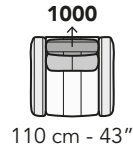

A019 - ANTARES LEG

FRONTALE
FRONT

LATERALE
DEPTH

A

tutti gli elementi del gruppo A hanno lo stesso modulo di seduta - all items in group A have the same seat width

B

tutti gli elementi del gruppo B hanno lo stesso modulo di seduta - all items in group B have the same seat width

Scala 1:100

Ratio 1 to 100

Legenda / Legend

■ Spalliera / Back Cushions
 ■ Poggiareni / Kidneyrest
 ■ Bracciolo / Armrest

□ Seduta / Seat Cushions
 ■ Poggiatesta fisso / Fixed headrest
 ↑ Poggiatesta regolabile / Adjustable headrest
 ■ Aggancio Componibile / Connector

COMPOSIZIONI CONSIGLIATE

SUGGESTED COMPOSITIONS

3002 + 4405 + 1601

305 cm - 120"

255 cm - 100"

3002 + 5201

295 cm - 116"

160 cm - 63"

3000

210 cm - 83"

103 cm - 41"