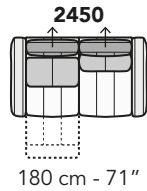

A019 - ANTARES LEG

FRONTALE
FRONT

LATERALE
DEPTH

A

tutti gli elementi del gruppo A hanno lo stesso modulo di seduta - all items in group A have the same seat width

B

tutti gli elementi del gruppo B hanno lo stesso modulo di seduta - all items in group B have the same seat width

Scala 1:100

Ratio 1 to 100

Legenda / Legend

■ Spalliera / Back Cushions
 ■ Poggiareni / Kidneyrest
 ■ Bracciolo / Armrest

□ Seduta / Seat Cushions
 ■ Poggiatesta fisso / Fixed headrest
 ↑ Poggiatesta regolabile / Adjustable headrest
 ■ Aggancio Componibile / Connector

COMPOSIZIONI CONSIGLIATE

SUGGESTED COMPOSITIONS

3002 + 4405 + 1601

305 cm - 120"

255 cm - 100"

3002 + 5201

295 cm - 116"

160 cm - 63"

3000

210 cm - 83"

103 cm - 41"