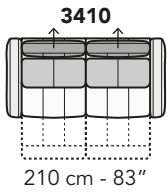

A019 - ANTARES LEG

FRONTALE
FRONT

LATERALE
DEPTH

A

tutti gli elementi del gruppo A hanno lo stesso modulo di seduta - all items in group A have the same seat width

B

tutti gli elementi del gruppo B hanno lo stesso modulo di seduta - all items in group B have the same seat width

Scala 1:100

Ratio 1 to 100

Legenda / Legend

■ Spalliera / Back Cushions
 ■ Poggiareni / Kidneyrest
 ■ Bracciolo / Armrest

□ Seduta / Seat Cushions
 ■ Poggiatesta fisso / Fixed headrest
 ↑ Poggiatesta regolabile / Adjustable headrest
 ■ Aggancio Componibile / Connector

COMPOSIZIONI CONSIGLIATE

SUGGESTED COMPOSITIONS

3002 + 4405 + 1601

305 cm - 120"

255 cm - 100"

3002 + 5201

295 cm - 116"

160 cm - 63"

3000

210 cm - 83"

103 cm - 41"