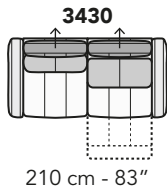

A019 - ANTARES LEG

FRONTALE
FRONT

LATERALE
DEPTH

A

tutti gli elementi del gruppo A hanno lo stesso modulo di seduta - all items in group A have the same seat width

B

tutti gli elementi del gruppo B hanno lo stesso modulo di seduta - all items in group B have the same seat width

Scala 1:100

Ratio 1 to 100

Legenda / Legend

■ Spalliera / Back Cushions
 ■ Poggiareni / Kidneyrest
 ■ Bracciolo / Armrest

□ Seduta / Seat Cushions
 ■ Poggiatesta fisso / Fixed headrest
 ↑ Poggiatesta regolabile / Adjustable headrest
 ■ Aggancio Componibile / Connector

COMPOSIZIONI CONSIGLIATE

SUGGESTED COMPOSITIONS

3002 + 4405 + 1601

305 cm - 120"

255 cm - 100"

3002 + 5201

295 cm - 116"

160 cm - 63"

3000

210 cm - 83"

103 cm - 41"