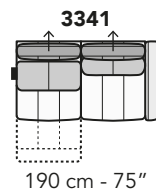

A019 - ANTARES LEG

FRONTALE
FRONT

LATERALE
DEPTH

A

tutti gli elementi del gruppo A hanno lo stesso modulo di seduta - all items in group A have the same seat width

B

tutti gli elementi del gruppo B hanno lo stesso modulo di seduta - all items in group B have the same seat width

Scala 1:100

Ratio 1 to 100

Legenda / Legend

■ Spalliera / Back Cushions
 ■ Poggiareni / Kidneyrest
 ■ Bracciolo / Armrest

□ Seduta / Seat Cushions
 ■ Poggiatesta fisso / Fixed headrest
 ↑ Poggiatesta regolabile / Adjustable headrest
 ■ Aggancio Componibile / Connector

COMPOSIZIONI CONSIGLIATE

SUGGESTED COMPOSITIONS

3002 + 4405 + 1601

305 cm - 120"

255 cm - 100"

3002 + 5201

295 cm - 116"

160 cm - 63"

3000

210 cm - 83"

103 cm - 41"