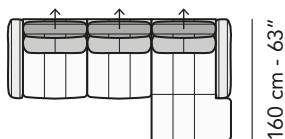

Scala 1:100

Ratio 1 to 100

Legenda / Legend

■ Spalliera / Back Cushions
 ■ Poggiareni / Kidneyrest
 ■ Bracciolo / Armrest

□ Seduta / Seat Cushions
 ■ Poggiatesta fisso / Fixed headrest
 ↑ Poggiatesta regolabile / Adjustable headrest
 ■ Aggancio Componibile / Connector

COMPOSIZIONI CONSIGLIATE

SUGGESTED COMPOSITIONS

3002 + 4405 + 1601

305 cm - 120"

255 cm - 100"

3002 + 5201

295 cm - 116"

160 cm - 63"

3000

210 cm - 83"

103 cm - 41"