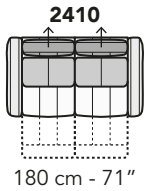

A019 - ANTARES LEG

FRONTALE
FRONT

LATERALE
DEPTH

A

tutti gli elementi del gruppo A hanno lo stesso modulo di seduta - all items in group A have the same seat width

B

tutti gli elementi del gruppo B hanno lo stesso modulo di seduta - all items in group B have the same seat width

Scala 1:100

Ratio 1 to 100

Legenda / Legend

■ Spalliera / Back Cushions
 ■ Poggiareni / Kidneyrest
 ■ Bracciolo / Armrest

□ Seduta / Seat Cushions
 ■ Poggiatesta fisso / Fixed headrest
 ↑ Poggiatesta regolabile / Adjustable headrest
 ■ Aggancio Componibile / Connector

COMPOSIZIONI CONSIGLIATE

SUGGESTED COMPOSITIONS

3002 + 4405 + 1601

305 cm - 120"

255 cm - 100"

3002 + 5201

295 cm - 116"

160 cm - 63"

3000

210 cm - 83"

103 cm - 41"