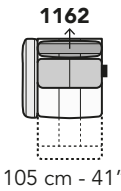

A019 - ANTARES LEG

FRONTALE
FRONT

LATERALE
DEPTH

A

tutti gli elementi del gruppo A hanno lo stesso modulo di seduta - all items in group A have the same seat width

B

tutti gli elementi del gruppo B hanno lo stesso modulo di seduta - all items in group B have the same seat width

Scala 1:100

Ratio 1 to 100

Legenda / Legend

■ Spalliera / Back Cushions
 ■ Poggiareni / Kidneyrest
 ■ Bracciolo / Armrest

□ Seduta / Seat Cushions
 ■ Poggiatesta fisso / Fixed headrest
 ↑ Poggiatesta regolabile / Adjustable headrest
 ■ Aggancio Componibile / Connector

COMPOSIZIONI CONSIGLIATE

SUGGESTED COMPOSITIONS

3002 + 4405 + 1601

305 cm - 120"

255 cm - 100"

3002 + 5201

295 cm - 116"

160 cm - 63"

3000

210 cm - 83"

103 cm - 41"