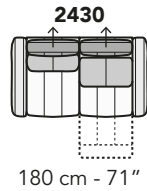

A019 - ANTARES LEG

FRONTALE
FRONT

LATERALE
DEPTH

A

tutti gli elementi del gruppo A hanno lo stesso modulo di seduta - all items in group A have the same seat width

B

tutti gli elementi del gruppo B hanno lo stesso modulo di seduta - all items in group B have the same seat width

Scala 1:100

Ratio 1 to 100

Legenda / Legend

■ Spalliera / Back Cushions
 ■ Poggiareni / Kidneyrest
 ■ Bracciolo / Armrest

□ Seduta / Seat Cushions
 ■ Poggiatesta fisso / Fixed headrest
 ↑ Poggiatesta regolabile / Adjustable headrest
 ■ Aggancio Componibile / Connector

COMPOSIZIONI CONSIGLIATE

SUGGESTED COMPOSITIONS

3002 + 4405 + 1601

305 cm - 120"

255 cm - 100"

3002 + 5201

295 cm - 116"

160 cm - 63"

3000

210 cm - 83"

103 cm - 41"