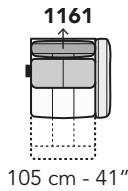

A019 - ANTARES LEG

FRONTALE
FRONT

LATERALE
DEPTH

A

tutti gli elementi del gruppo A hanno lo stesso modulo di seduta - all items in group A have the same seat width

B

tutti gli elementi del gruppo B hanno lo stesso modulo di seduta - all items in group B have the same seat width

Scala 1:100

Ratio 1 to 100

Legenda / Legend

■ Spalliera / Back Cushions
 ■ Poggiareni / Kidneyrest
 ■ Bracciolo / Armrest

□ Seduta / Seat Cushions
 ■ Poggiatesta fisso / Fixed headrest
 ↑ Poggiatesta regolabile / Adjustable headrest
 ■ Aggancio Componibile / Connector

COMPOSIZIONI CONSIGLIATE

SUGGESTED COMPOSITIONS

3002 + 4405 + 1601

305 cm - 120"

255 cm - 100"

3002 + 5201

295 cm - 116"

160 cm - 63"

3000

210 cm - 83"

103 cm - 41"