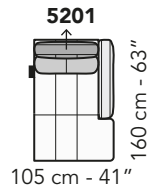

A019 - ANTARES LEG

FRONTALE
FRONT

LATERALE
DEPTH

A

tutti gli elementi del gruppo A hanno lo stesso modulo di seduta - all items in group A have the same seat width

B

tutti gli elementi del gruppo B hanno lo stesso modulo di seduta - all items in group B have the same seat width

Scala 1:100

Ratio 1 to 100

Legenda / Legend

■ Spalliera / Back Cushions
 ■ Poggiareni / Kidneyrest
 ■ Bracciolo / Armrest

□ Seduta / Seat Cushions
 ■ Poggiatesta fisso / Fixed headrest
 ↑ Poggiatesta regolabile / Adjustable headrest
 ■ Aggancio Componibile / Connector

COMPOSIZIONI CONSIGLIATE

SUGGESTED COMPOSITIONS

3002 + 4405 + 1601

305 cm - 120"

255 cm - 100"

3002 + 5201

295 cm - 116"

160 cm - 63"

3000

210 cm - 83"

103 cm - 41"