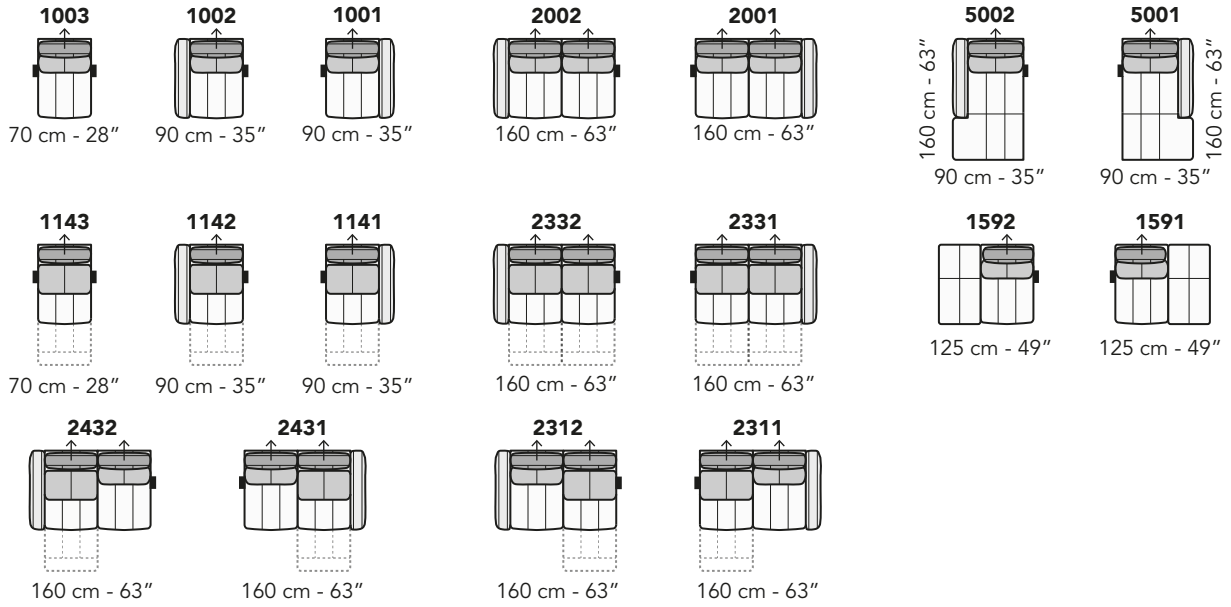

A019 - ANTARES LEG

FRONTALE
FRONT

LATERALE
DEPTH

A

tutti gli elementi del gruppo A hanno lo stesso modulo di seduta - all items in group A have the same seat width

B

tutti gli elementi del gruppo B hanno lo stesso modulo di seduta - all items in group B have the same seat width

Scala 1:100

Ratio 1 to 100

Legenda / Legend

■ Spalliera / Back Cushions
 ■ Poggiareni / Kidneyrest
 ■ Bracciolo / Armrest

□ Seduta / Seat Cushions
 ■ Poggiatesta fisso / Fixed headrest
 ↑ Poggiatesta regolabile / Adjustable headrest
 ■ Aggancio Componibile / Connector

COMPOSIZIONI CONSIGLIATE

SUGGESTED COMPOSITIONS

3002 + 4405 + 1601

305 cm - 120"

255 cm - 100"

3002 + 5201

295 cm - 116"

160 cm - 63"

3000

210 cm - 83"

103 cm - 41"