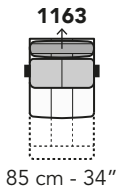

A019 - ANTARES LEG

FRONTALE
FRONT

LATERALE
DEPTH

A

tutti gli elementi del gruppo A hanno lo stesso modulo di seduta - all items in group A have the same seat width

B

tutti gli elementi del gruppo B hanno lo stesso modulo di seduta - all items in group B have the same seat width

Scala 1:100

Ratio 1 to 100

Legenda / Legend

■ Spalliera / Back Cushions
 ■ Poggiareni / Kidneyrest
 ■ Bracciolo / Armrest

□ Seduta / Seat Cushions
 ■ Poggiatesta fisso / Fixed headrest
 ↑ Poggiatesta regolabile / Adjustable headrest
 ■ Aggancio Componibile / Connector

COMPOSIZIONI CONSIGLIATE

SUGGESTED COMPOSITIONS

3002 + 4405 + 1601

305 cm - 120"

255 cm - 100"

3002 + 5201

295 cm - 116"

160 cm - 63"

3000

210 cm - 83"

103 cm - 41"