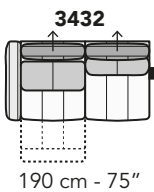

A019 - ANTARES LEG

FRONTALE
FRONT

LATERALE
DEPTH

A

tutti gli elementi del gruppo A hanno lo stesso modulo di seduta - all items in group A have the same seat width

B

tutti gli elementi del gruppo B hanno lo stesso modulo di seduta - all items in group B have the same seat width

Scala 1:100

Ratio 1 to 100

Legenda / Legend

■ Spalliera / Back Cushions
 ■ Poggiareni / Kidneyrest
 ■ Bracciolo / Armrest

□ Seduta / Seat Cushions
 ■ Poggiatesta fisso / Fixed headrest
 ↑ Poggiatesta regolabile / Adjustable headrest
 ■ Aggancio Componibile / Connector

COMPOSIZIONI CONSIGLIATE

SUGGESTED COMPOSITIONS

3002 + 4405 + 1601

305 cm - 120"

255 cm - 100"

3002 + 5201

295 cm - 116"

160 cm - 63"

3000

210 cm - 83"

103 cm - 41"