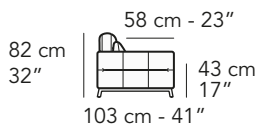

A019 - ANTARES LEG

FRONTALE
FRONT

LATERALE
DEPTH

A

tutti gli elementi del gruppo A hanno lo stesso modulo di seduta - all items in group A have the same seat width

B

tutti gli elementi del gruppo B hanno lo stesso modulo di seduta - all items in group B have the same seat width

Scala 1:100

Ratio 1 to 100

Legenda / Legend

■ Spalliera / Back Cushions
 ■ Poggiareni / Kidneyrest
 ■ Bracciolo / Armrest

□ Seduta / Seat Cushions
 ■ Poggiatesta fisso / Fixed headrest
 ↑ Poggiatesta regolabile / Adjustable headrest
 ■ Aggancio Componibile / Connector

COMPOSIZIONI CONSIGLIATE

SUGGESTED COMPOSITIONS

3002 + 4405 + 1601

305 cm - 120"

255 cm - 100"

3002 + 5201

295 cm - 116"

160 cm - 63"

3000

210 cm - 83"

103 cm - 41"