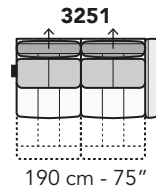

A019 - ANTARES LEG

FRONTALE
FRONT

LATERALE
DEPTH

A

tutti gli elementi del gruppo A hanno lo stesso modulo di seduta - all items in group A have the same seat width

B

tutti gli elementi del gruppo B hanno lo stesso modulo di seduta - all items in group B have the same seat width

Scala 1:100

Ratio 1 to 100

Legenda / Legend

■ Spalliera / Back Cushions
 ■ Poggiareni / Kidneyrest
 ■ Bracciolo / Armrest

□ Seduta / Seat Cushions
 ■ Poggiatesta fisso / Fixed headrest
 ↑ Poggiatesta regolabile / Adjustable headrest
 ■ Aggancio Componibile / Connector

COMPOSIZIONI CONSIGLIATE

SUGGESTED COMPOSITIONS

3002 + 4405 + 1601

305 cm - 120"

255 cm - 100"

3002 + 5201

295 cm - 116"

160 cm - 63"

3000

210 cm - 83"

103 cm - 41"