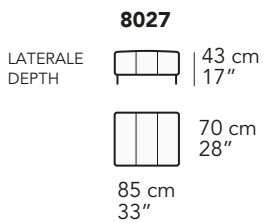

A019 - ANTARES LEG

FRONTALE
FRONT

LATERALE
DEPTH

A

tutti gli elementi del gruppo A hanno lo stesso modulo di seduta - all items in group A have the same seat width

B

tutti gli elementi del gruppo B hanno lo stesso modulo di seduta - all items in group B have the same seat width

Scala 1:100

Ratio 1 to 100

Legenda / Legend

■ Spalliera / Back Cushions
 ■ Poggiareni / Kidneyrest
 ■ Bracciolo / Armrest

□ Seduta / Seat Cushions
 ■ Poggiatesta fisso / Fixed headrest
 ↑ Poggiatesta regolabile / Adjustable headrest
 ■ Aggancio Componibile / Connector

COMPOSIZIONI CONSIGLIATE

SUGGESTED COMPOSITIONS

3002 + 4405 + 1601

305 cm - 120"

255 cm - 100"

3002 + 5201

295 cm - 116"

160 cm - 63"

3000

210 cm - 83"

103 cm - 41"