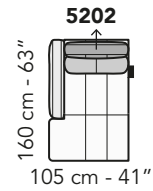

A019 - ANTARES LEG

FRONTALE
FRONT

LATERALE
DEPTH

A

tutti gli elementi del gruppo A hanno lo stesso modulo di seduta - all items in group A have the same seat width

B

tutti gli elementi del gruppo B hanno lo stesso modulo di seduta - all items in group B have the same seat width

Scala 1:100

Ratio 1 to 100

Legenda / Legend

■ Spalliera / Back Cushions
 ■ Poggiareni / Kidneyrest
 ■ Bracciolo / Armrest

□ Seduta / Seat Cushions
 ■ Poggiatesta fisso / Fixed headrest
 ↑ Poggiatesta regolabile / Adjustable headrest
 ■ Aggancio Componibile / Connector

COMPOSIZIONI CONSIGLIATE

SUGGESTED COMPOSITIONS

3002 + 4405 + 1601

305 cm - 120"

255 cm - 100"

3002 + 5201

295 cm - 116"

160 cm - 63"

3000

210 cm - 83"

103 cm - 41"