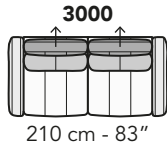

A019 - ANTARES LEG

FRONTALE
FRONT

LATERALE
DEPTH

A

tutti gli elementi del gruppo A hanno lo stesso modulo di seduta - all items in group A have the same seat width

B

tutti gli elementi del gruppo B hanno lo stesso modulo di seduta - all items in group B have the same seat width

Scala 1:100

Ratio 1 to 100

Legenda / Legend

■ Spalliera / Back Cushions
 ■ Poggiareni / Kidneyrest
 ■ Bracciolo / Armrest

□ Seduta / Seat Cushions
 ■ Poggiatesta fisso / Fixed headrest
 ↑ Poggiatesta regolabile / Adjustable headrest
 ■ Aggancio Componibile / Connector

COMPOSIZIONI CONSIGLIATE

SUGGESTED COMPOSITIONS

3002 + 4405 + 1601

305 cm - 120"

255 cm - 100"

3002 + 5201

295 cm - 116"

160 cm - 63"

3000

210 cm - 83"

103 cm - 41"