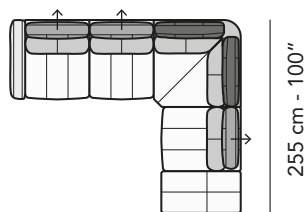

A019 - ANTARES LEG

FRONTALE
FRONT

LATERALE
DEPTH

A

tutti gli elementi del gruppo A hanno lo stesso modulo di seduta - all items in group A have the same seat width

B

tutti gli elementi del gruppo B hanno lo stesso modulo di seduta - all items in group B have the same seat width

Scala 1:100

Ratio 1 to 100

Legenda / Legend

■ Spalliera / Back Cushions
 ■ Poggiareni / Kidneyrest
 ■ Bracciolo / Armrest

□ Seduta / Seat Cushions
 ■ Poggiatesta fisso / Fixed headrest
 ↑ Poggiatesta regolabile / Adjustable headrest
 ■ Aggancio Componibile / Connector

COMPOSIZIONI CONSIGLIATE

SUGGESTED COMPOSITIONS

3002 + 4405 + 1601

305 cm - 120"

255 cm - 100"

3002 + 5201

295 cm - 116"

160 cm - 63"

3000

210 cm - 83"

103 cm - 41"