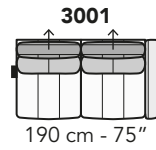

A019 - ANTARES LEG

FRONTALE
FRONT

LATERALE
DEPTH

A

tutti gli elementi del gruppo A hanno lo stesso modulo di seduta - all items in group A have the same seat width

B

tutti gli elementi del gruppo B hanno lo stesso modulo di seduta - all items in group B have the same seat width

COMPOSIZIONI CONSIGLIATE

SUGGESTED COMPOSITIONS

3002 + 4405 + 1601

305 cm - 120"

255 cm - 100"

3002 + 5201

295 cm - 116"

160 cm - 63"

3000

210 cm - 83"

103 cm - 41"