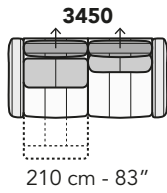

A019 - ANTARES LEG

FRONTALE
FRONT

LATERALE
DEPTH

A

tutti gli elementi del gruppo A hanno lo stesso modulo di seduta - all items in group A have the same seat width

B

tutti gli elementi del gruppo B hanno lo stesso modulo di seduta - all items in group B have the same seat width

Scala 1:100

Ratio 1 to 100

Legenda / Legend

■ Spalliera / Back Cushions
 ■ Poggiareni / Kidneyrest
 ■ Bracciolo / Armrest

□ Seduta / Seat Cushions
 ■ Poggiatesta fisso / Fixed headrest
 ↑ Poggiatesta regolabile / Adjustable headrest
 ■ Aggancio Componibile / Connector

COMPOSIZIONI CONSIGLIATE

SUGGESTED COMPOSITIONS

3002 + 4405 + 1601

305 cm - 120"

255 cm - 100"

3002 + 5201

295 cm - 116"

160 cm - 63"

3000

210 cm - 83"

103 cm - 41"