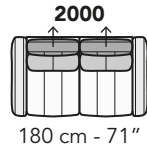

A019 - ANTARES LEG

FRONTALE
FRONT

LATERALE
DEPTH

A

tutti gli elementi del gruppo A hanno lo stesso modulo di seduta - all items in group A have the same seat width

B

tutti gli elementi del gruppo B hanno lo stesso modulo di seduta - all items in group B have the same seat width

Scala 1:100

Ratio 1 to 100

Legenda / Legend

■ Spalliera / Back Cushions
 ■ Poggiareni / Kidneyrest
 ■ Bracciolo / Armrest

□ Seduta / Seat Cushions
 ■ Poggiatesta fisso / Fixed headrest
 ↑ Poggiatesta regolabile / Adjustable headrest
 ■ Aggancio Componibile / Connector

COMPOSIZIONI CONSIGLIATE

SUGGESTED COMPOSITIONS

3002 + 4405 + 1601

305 cm - 120"

255 cm - 100"

3002 + 5201

295 cm - 116"

160 cm - 63"

3000

210 cm - 83"

103 cm - 41"