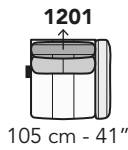

A019 - ANTARES LEG

FRONTALE
FRONT

LATERALE
DEPTH

A

tutti gli elementi del gruppo A hanno lo stesso modulo di seduta - all items in group A have the same seat width

B

tutti gli elementi del gruppo B hanno lo stesso modulo di seduta - all items in group B have the same seat width

Scala 1:100

Ratio 1 to 100

Legenda / Legend

■ Spalliera / Back Cushions
 ■ Poggiareni / Kidneyrest
 ■ Bracciolo / Armrest

□ Seduta / Seat Cushions
 ■ Poggiatesta fisso / Fixed headrest
 ↑ Poggiatesta regolabile / Adjustable headrest
 ■ Aggancio Componibile / Connector

COMPOSIZIONI CONSIGLIATE

SUGGESTED COMPOSITIONS

3002 + 4405 + 1601

305 cm - 120"

255 cm - 100"

3002 + 5201

295 cm - 116"

160 cm - 63"

3000

210 cm - 83"

103 cm - 41"