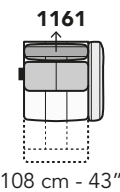

A020 - ANTARES LIVING

FRONTALE
FRONT

LATERALE
DEPTH

A

tutti gli elementi del gruppo A hanno lo stesso modulo di seduta - all items in group A have the same seat width

B

tutti gli elementi del gruppo B hanno lo stesso modulo di seduta - all items in group B have the same seat width

Scala 1:100

Ratio 1 to 100

Legenda / Legend

■ Spalliera / Back Cushions
 ■ Poggiareni / Kidneyrest
 ■ Bracciolo / Armrest

■ Seduta / Seat Cushions
 ■ Poggiatesta fisso / Fixed headrest
 ↑ Poggiatesta regolabile / Adjustable headrest
 ■ Aggancio Componibile / Connector

COMPOSIZIONI CONSIGLIATE

SUGGESTED COMPOSITIONS

3432 + 4404 + 1601

308 cm - 121"

3002 + 5201

301 cm - 119"

3160

256 cm - 101"

103 cm - 41"