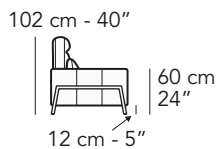

A020 - ANTARES LIVING

FRONTALE
FRONT

LATERALE
DEPTH

A

tutti gli elementi del gruppo A hanno lo stesso modulo di seduta - all items in group A have the same seat width

B

tutti gli elementi del gruppo B hanno lo stesso modulo di seduta - all items in group B have the same seat width

Scala 1:100

Ratio 1 to 100

Legenda / Legend

■ Spalliera / Back Cushions
 ■ Poggiareni / Kidneyrest
 ■ Bracciolo / Armrest

■ Seduta / Seat Cushions
 ■ Poggiatesta fisso / Fixed headrest
 ↑ Poggiatesta regolabile / Adjustable headrest
 ■ Aggancio Componibile / Connector

COMPOSIZIONI CONSIGLIATE

SUGGESTED COMPOSITIONS

3432 + 4404 + 1601

308 cm - 121"

3002 + 5201

301 cm - 119"

3160

256 cm - 101"

103 cm - 41"