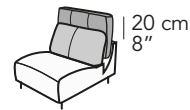

A020 - ANTARES LIVING

FRONTALE
FRONT

LATERALE
DEPTH

A

tutti gli elementi del gruppo A hanno lo stesso modulo di seduta - all items in group A have the same seat width

B

tutti gli elementi del gruppo B hanno lo stesso modulo di seduta - all items in group B have the same seat width

Scala 1:100

Ratio 1 to 100

Legenda / Legend

■ Spalliera / Back Cushions
 ■ Poggiareni / Kidneyrest
 ■ Bracciolo / Armrest

■ Seduta / Seat Cushions
 ■ Poggiatesta fisso / Fixed headrest
 ↑ Poggiatesta regolabile / Adjustable headrest
 ■ Aggancio Componibile / Connector

COMPOSIZIONI CONSIGLIATE

SUGGESTED COMPOSITIONS

3432 + 4404 + 1601

308 cm - 121"

3002 + 5201

301 cm - 119"

3160

256 cm - 101"