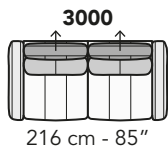

A020 - ANTARES LIVING

FRONTALE
FRONT

LATERALE
DEPTH

A

tutti gli elementi del gruppo A hanno lo stesso modulo di seduta - all items in group A have the same seat width

B

tutti gli elementi del gruppo B hanno lo stesso modulo di seduta - all items in group B have the same seat width

Scala 1:100

Ratio 1 to 100

Legenda / Legend

■ Spalliera / Back Cushions
 ■ Poggiareni / Kidneyrest
 ■ Bracciolo / Armrest

■ Seduta / Seat Cushions
 ■ Poggiatesta fisso / Fixed headrest
 ↑ Poggiatesta regolabile / Adjustable headrest
 ■ Aggancio Componibile / Connector

COMPOSIZIONI CONSIGLIATE

SUGGESTED COMPOSITIONS

3432 + 4404 + 1601

308 cm - 121"

3002 + 5201

301 cm - 119"

3160

256 cm - 101"

103 cm - 41"