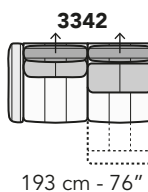

A020 - ANTARES LIVING

FRONTALE
FRONT

LATERALE
DEPTH

A

tutti gli elementi del gruppo A hanno lo stesso modulo di seduta - all items in group A have the same seat width

B

tutti gli elementi del gruppo B hanno lo stesso modulo di seduta - all items in group B have the same seat width

Scala 1:100

Ratio 1 to 100

Legenda / Legend

■ Spalliera / Back Cushions
 ■ Poggiareni / Kidneyrest
 ■ Bracciolo / Armrest

■ Seduta / Seat Cushions
 ■ Poggiatesta fisso / Fixed headrest
 ↑ Poggiatesta regolabile / Adjustable headrest
 ■ Aggancio Componibile / Connector

COMPOSIZIONI CONSIGLIATE

SUGGESTED COMPOSITIONS

3432 + 4404 + 1601

308 cm - 121"

3002 + 5201

301 cm - 119"

3160

256 cm - 101"

103 cm - 41"