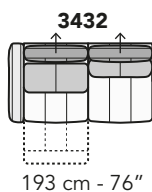

A020 - ANTARES LIVING

FRONTALE
FRONT

LATERALE
DEPTH

A

tutti gli elementi del gruppo A hanno lo stesso modulo di seduta - all items in group A have the same seat width

B

tutti gli elementi del gruppo B hanno lo stesso modulo di seduta - all items in group B have the same seat width

Scala 1:100

Ratio 1 to 100

Legenda / Legend

■ Spalliera / Back Cushions
 ■ Poggiareni / Kidneyrest
 ■ Bracciolo / Armrest

■ Seduta / Seat Cushions
 ■ Poggiatesta fisso / Fixed headrest
 ↑ Poggiatesta regolabile / Adjustable headrest
 ■ Aggancio Componibile / Connector

COMPOSIZIONI CONSIGLIATE

SUGGESTED COMPOSITIONS

3432 + 4404 + 1601

308 cm - 121"

3002 + 5201

301 cm - 119"

3160

256 cm - 101"

103 cm - 41"