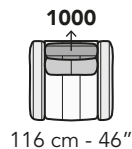

A020 - ANTARES LIVING

FRONTALE
FRONT

LATERALE
DEPTH

A

tutti gli elementi del gruppo A hanno lo stesso modulo di seduta - all items in group A have the same seat width

B

tutti gli elementi del gruppo B hanno lo stesso modulo di seduta - all items in group B have the same seat width

Scala 1:100

Ratio 1 to 100

Legenda / Legend

■ Spalliera / Back Cushions
 ■ Poggiareni / Kidneyrest
 ■ Bracciolo / Armrest

■ Seduta / Seat Cushions
 ■ Poggiatesta fisso / Fixed headrest
 ↑ Poggiatesta regolabile / Adjustable headrest
 ■ Aggancio Componibile / Connector

COMPOSIZIONI CONSIGLIATE

SUGGESTED COMPOSITIONS

3432 + 4404 + 1601

308 cm - 121"

3002 + 5201

301 cm - 119"

3160

256 cm - 101"

103 cm - 41"