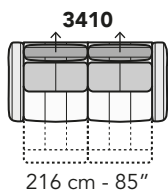

A020 - ANTARES LIVING

FRONTALE
FRONT

LATERALE
DEPTH

A

tutti gli elementi del gruppo A hanno lo stesso modulo di seduta - all items in group A have the same seat width

B

tutti gli elementi del gruppo B hanno lo stesso modulo di seduta - all items in group B have the same seat width

Scala 1:100

Ratio 1 to 100

Legenda / Legend

■ Spalliera / Back Cushions
 ■ Poggiareni / Kidneyrest
 ■ Bracciolo / Armrest

■ Seduta / Seat Cushions
 ■ Poggiatesta fisso / Fixed headrest
 ↑ Poggiatesta regolabile / Adjustable headrest
 ■ Aggancio Componibile / Connector

COMPOSIZIONI CONSIGLIATE

SUGGESTED COMPOSITIONS

3432 + 4404 + 1601

308 cm - 121"

3002 + 5201

301 cm - 119"

3160

256 cm - 101"

103 cm - 41"