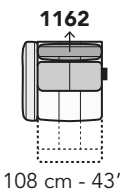

A020 - ANTARES LIVING

FRONTALE
FRONT

LATERALE
DEPTH

A

tutti gli elementi del gruppo A hanno lo stesso modulo di seduta - all items in group A have the same seat width

B

tutti gli elementi del gruppo B hanno lo stesso modulo di seduta - all items in group B have the same seat width

Scala 1:100

Ratio 1 to 100

Legenda / Legend

■ Spalliera / Back Cushions
 ■ Poggiareni / Kidneyrest
 ■ Bracciolo / Armrest

■ Seduta / Seat Cushions
 ■ Poggiatesta fisso / Fixed headrest
 ↑ Poggiatesta regolabile / Adjustable headrest
 ■ Aggancio Componibile / Connector

COMPOSIZIONI CONSIGLIATE

SUGGESTED COMPOSITIONS

3432 + 4404 + 1601

308 cm - 121"

3002 + 5201

301 cm - 119"

3160

256 cm - 101"

103 cm - 41"