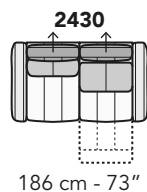

A020 - ANTARES LIVING

FRONTALE
FRONT

LATERALE
DEPTH

A

tutti gli elementi del gruppo A hanno lo stesso modulo di seduta - all items in group A have the same seat width

B

tutti gli elementi del gruppo B hanno lo stesso modulo di seduta - all items in group B have the same seat width

Scala 1:100

Ratio 1 to 100

Legenda / Legend

■ Spalliera / Back Cushions
 ■ Poggiareni / Kidneyrest
 ■ Bracciolo / Armrest

■ Seduta / Seat Cushions
 ■ Poggiatesta fisso / Fixed headrest
 ↑ Poggiatesta regolabile / Adjustable headrest
 ■ Aggancio Componibile / Connector

COMPOSIZIONI CONSIGLIATE

SUGGESTED COMPOSITIONS

3432 + 4404 + 1601

308 cm - 121"

3002 + 5201

301 cm - 119"

3160

256 cm - 101"

103 cm - 41"