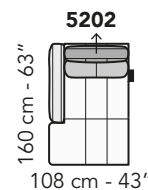

A020 - ANTARES LIVING

FRONTALE
FRONT

LATERALE
DEPTH

A

tutti gli elementi del gruppo A hanno lo stesso modulo di seduta - all items in group A have the same seat width

B

tutti gli elementi del gruppo B hanno lo stesso modulo di seduta - all items in group B have the same seat width

Scala 1:100

Ratio 1 to 100

Legenda / Legend

■ Spalliera / Back Cushions
 ■ Poggiareni / Kidneyrest
 ■ Bracciolo / Armrest

■ Seduta / Seat Cushions
 ■ Poggiatesta fisso / Fixed headrest
 ↑ Poggiatesta regolabile / Adjustable headrest
 ■ Aggancio Componibile / Connector

COMPOSIZIONI CONSIGLIATE

SUGGESTED COMPOSITIONS

3432 + 4404 + 1601

308 cm - 121"

3002 + 5201

301 cm - 119"

3160

256 cm - 101"

103 cm - 41"