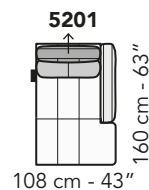

A020 - ANTARES LIVING

FRONTALE
FRONT

LATERALE
DEPTH

A

tutti gli elementi del gruppo A hanno lo stesso modulo di seduta - all items in group A have the same seat width

B

tutti gli elementi del gruppo B hanno lo stesso modulo di seduta - all items in group B have the same seat width

Scala 1:100

Ratio 1 to 100

Legenda / Legend

■ Spalliera / Back Cushions
 ■ Poggiareni / Kidneyrest
 ■ Bracciolo / Armrest

■ Seduta / Seat Cushions
 ■ Poggiatesta fisso / Fixed headrest
 ↑ Poggiatesta regolabile / Adjustable headrest
 ■ Aggancio Componibile / Connector

COMPOSIZIONI CONSIGLIATE

SUGGESTED COMPOSITIONS

3432 + 4404 + 1601

308 cm - 121"

3002 + 5201

301 cm - 119"

3160

256 cm - 101"

103 cm - 41"