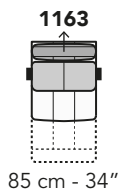

A020 - ANTARES LIVING

FRONTALE
FRONT

LATERALE
DEPTH

A

tutti gli elementi del gruppo A hanno lo stesso modulo di seduta - all items in group A have the same seat width

B

tutti gli elementi del gruppo B hanno lo stesso modulo di seduta - all items in group B have the same seat width

Scala 1:100

Ratio 1 to 100

Legenda / Legend

■ Spalliera / Back Cushions
 ■ Poggiareni / Kidneyrest
 ■ Bracciolo / Armrest

■ Seduta / Seat Cushions
 ■ Poggiatesta fisso / Fixed headrest
 ↑ Poggiatesta regolabile / Adjustable headrest
 ■ Aggancio Componibile / Connector

COMPOSIZIONI CONSIGLIATE

SUGGESTED COMPOSITIONS

3432 + 4404 + 1601

308 cm - 121"

3002 + 5201

301 cm - 119"

3160

256 cm - 101"

103 cm - 41"