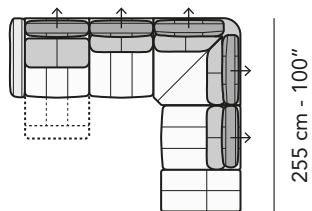

A020 - ANTARES LIVING

FRONTALE
FRONT

LATERALE
DEPTH

A

tutti gli elementi del gruppo A hanno lo stesso modulo di seduta - all items in group A have the same seat width

B

tutti gli elementi del gruppo B hanno lo stesso modulo di seduta - all items in group B have the same seat width

Scala 1:100

Ratio 1 to 100

Legenda / Legend

■ Spalliera / Back Cushions
 ■ Poggiareni / Kidneyrest
 ■ Bracciolo / Armrest

■ Seduta / Seat Cushions
 ■ Poggiatesta fisso / Fixed headrest
 ↑ Poggiatesta regolabile / Adjustable headrest
 ■ Aggancio Componibile / Connector

COMPOSIZIONI CONSIGLIATE

SUGGESTED COMPOSITIONS

3432 + 4404 + 1601

308 cm - 121"

3002 + 5201

301 cm - 119"

3160

256 cm - 101"

103 cm - 41"