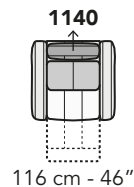

A020 - ANTARES LIVING

FRONTALE
FRONT

LATERALE
DEPTH

A

tutti gli elementi del gruppo A hanno lo stesso modulo di seduta - all items in group A have the same seat width

B

tutti gli elementi del gruppo B hanno lo stesso modulo di seduta - all items in group B have the same seat width

Scala 1:100

Ratio 1 to 100

Legenda / Legend

■ Spalliera / Back Cushions
 ■ Poggiareni / Kidneyrest
 ■ Bracciolo / Armrest

■ Seduta / Seat Cushions
 ■ Poggiatesta fisso / Fixed headrest
 ↑ Poggiatesta regolabile / Adjustable headrest
 ■ Aggancio Componibile / Connector

COMPOSIZIONI CONSIGLIATE

SUGGESTED COMPOSITIONS

3432 + 4404 + 1601

308 cm - 121"

3002 + 5201

301 cm - 119"

3160

256 cm - 101"

103 cm - 41"