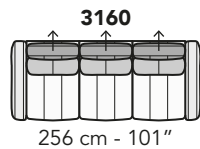

A020 - ANTARES LIVING

FRONTALE
FRONT

LATERALE
DEPTH

A

tutti gli elementi del gruppo A hanno lo stesso modulo di seduta - all items in group A have the same seat width

B

tutti gli elementi del gruppo B hanno lo stesso modulo di seduta - all items in group B have the same seat width

Scala 1:100

Ratio 1 to 100

Legenda / Legend

■ Spalliera / Back Cushions
 ■ Poggiareni / Kidneyrest
 ■ Bracciolo / Armrest

■ Seduta / Seat Cushions
 ■ Poggiatesta fisso / Fixed headrest
 ↑ Poggiatesta regolabile / Adjustable headrest
 ■ Aggancio Componibile / Connector

COMPOSIZIONI CONSIGLIATE

SUGGESTED COMPOSITIONS

3432 + 4404 + 1601

308 cm - 121"

3002 + 5201

301 cm - 119"

3160

256 cm - 101"

103 cm - 41"