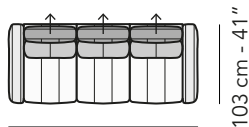

Scala 1:100

Ratio 1 to 100

Legenda / Legend

■ Spalliera / Back Cushions
 ■ Poggiareni / Kidneyrest
 ■ Bracciolo / Armrest

■ Seduta / Seat Cushions
 ■ Poggiatesta fisso / Fixed headrest
 ↑ Poggiatesta regolabile / Adjustable headrest
 ■ Aggancio Componibile / Connector

COMPOSIZIONI CONSIGLIATE

SUGGESTED COMPOSITIONS

3432 + 4404 + 1601

308 cm - 121"

3002 + 5201

301 cm - 119"

3160

256 cm - 101"