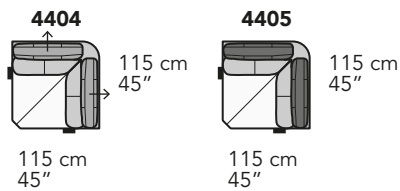

A020 - ANTARES LIVING

FRONTALE
FRONT

LATERALE
DEPTH

A

tutti gli elementi del gruppo A hanno lo stesso modulo di seduta - all items in group A have the same seat width

B

tutti gli elementi del gruppo B hanno lo stesso modulo di seduta - all items in group B have the same seat width

Scala 1:100

Ratio 1 to 100

Legenda / Legend

■ Spalliera / Back Cushions
 ■ Poggiareni / Kidneyrest
 ■ Bracciolo / Armrest

■ Seduta / Seat Cushions
 ■ Poggiatesta fisso / Fixed headrest
 ↑ Poggiatesta regolabile / Adjustable headrest
 ■ Aggancio Componibile / Connector

COMPOSIZIONI CONSIGLIATE

SUGGESTED COMPOSITIONS

3432 + 4404 + 1601

308 cm - 121"

3002 + 5201

301 cm - 119"

3160

256 cm - 101"

103 cm - 41"