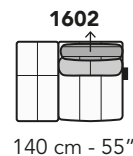

A020 - ANTARES LIVING

FRONTALE
FRONT

LATERALE
DEPTH

A

tutti gli elementi del gruppo A hanno lo stesso modulo di seduta - all items in group A have the same seat width

B

tutti gli elementi del gruppo B hanno lo stesso modulo di seduta - all items in group B have the same seat width

COMPOSIZIONI CONSIGLIATE

SUGGESTED COMPOSITIONS

3432 + 4404 + 1601

308 cm - 121"

3002 + 5201

301 cm - 119"

3160

256 cm - 101"

103 cm - 41"