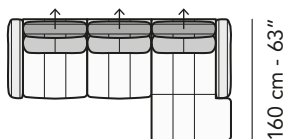

Scala 1:100

Ratio 1 to 100

Legenda / Legend

■ Spalliera / Back Cushions
 ■ Poggiareni / Kidneyrest
 ■ Bracciolo / Armrest

■ Seduta / Seat Cushions
 ■ Poggiatesta fisso / Fixed headrest
 ↑ Poggiatesta regolabile / Adjustable headrest
 ■ Aggancio Componibile / Connector

COMPOSIZIONI CONSIGLIATE

SUGGESTED COMPOSITIONS

3432 + 4404 + 1601

308 cm - 121"

3002 + 5201

301 cm - 119"

3160

256 cm - 101"

103 cm - 41"