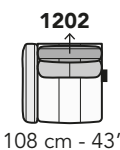

A020 - ANTARES LIVING

FRONTALE
FRONT

LATERALE
DEPTH

A

tutti gli elementi del gruppo A hanno lo stesso modulo di seduta - all items in group A have the same seat width

B

tutti gli elementi del gruppo B hanno lo stesso modulo di seduta - all items in group B have the same seat width

Scala 1:100

Ratio 1 to 100

Legenda / Legend

■ Spalliera / Back Cushions
 ■ Poggiareni / Kidneyrest
 ■ Bracciolo / Armrest

■ Seduta / Seat Cushions
 ■ Poggiatesta fisso / Fixed headrest
 ↑ Poggiatesta regolabile / Adjustable headrest
 ■ Aggancio Componibile / Connector

COMPOSIZIONI CONSIGLIATE

SUGGESTED COMPOSITIONS

3432 + 4404 + 1601

308 cm - 121"

3002 + 5201

301 cm - 119"

3160

256 cm - 101"

103 cm - 41"