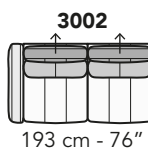

A020 - ANTARES LIVING

FRONTALE
FRONT

LATERALE
DEPTH

A

tutti gli elementi del gruppo A hanno lo stesso modulo di seduta - all items in group A have the same seat width

B

tutti gli elementi del gruppo B hanno lo stesso modulo di seduta - all items in group B have the same seat width

Scala 1:100

Ratio 1 to 100

Legenda / Legend

■ Spalliera / Back Cushions
 ■ Poggiareni / Kidneyrest
 ■ Bracciolo / Armrest

■ Seduta / Seat Cushions
 ■ Poggiatesta fisso / Fixed headrest
 ↑ Poggiatesta regolabile / Adjustable headrest
 ■ Aggancio Componibile / Connector

COMPOSIZIONI CONSIGLIATE

SUGGESTED COMPOSITIONS

3432 + 4404 + 1601

308 cm - 121"

3002 + 5201

301 cm - 119"

3160

256 cm - 101"

103 cm - 41"