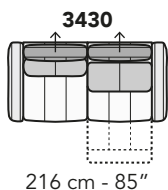

A020 - ANTARES LIVING

FRONTALE
FRONT

LATERALE
DEPTH

A

tutti gli elementi del gruppo A hanno lo stesso modulo di seduta - all items in group A have the same seat width

B

tutti gli elementi del gruppo B hanno lo stesso modulo di seduta - all items in group B have the same seat width

Scala 1:100

Ratio 1 to 100

Legenda / Legend

■ Spalliera / Back Cushions
 ■ Poggiareni / Kidneyrest
 ■ Bracciolo / Armrest

■ Seduta / Seat Cushions
 ■ Poggiatesta fisso / Fixed headrest
 ↑ Poggiatesta regolabile / Adjustable headrest
 ■ Aggancio Componibile / Connector

COMPOSIZIONI CONSIGLIATE

SUGGESTED COMPOSITIONS

3432 + 4404 + 1601

308 cm - 121"

3002 + 5201

301 cm - 119"

3160

256 cm - 101"

103 cm - 41"