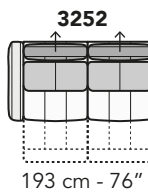

A020 - ANTARES LIVING

FRONTALE
FRONT

LATERALE
DEPTH

A

tutti gli elementi del gruppo A hanno lo stesso modulo di seduta - all items in group A have the same seat width

B

tutti gli elementi del gruppo B hanno lo stesso modulo di seduta - all items in group B have the same seat width

Scala 1:100

Ratio 1 to 100

Legenda / Legend

■ Spalliera / Back Cushions
 ■ Poggiareni / Kidneyrest
 ■ Bracciolo / Armrest

■ Seduta / Seat Cushions
 ■ Poggiatesta fisso / Fixed headrest
 ↑ Poggiatesta regolabile / Adjustable headrest
 ■ Aggancio Componibile / Connector

COMPOSIZIONI CONSIGLIATE

SUGGESTED COMPOSITIONS

3432 + 4404 + 1601

308 cm - 121"

3002 + 5201

301 cm - 119"

3160

256 cm - 101"

103 cm - 41"