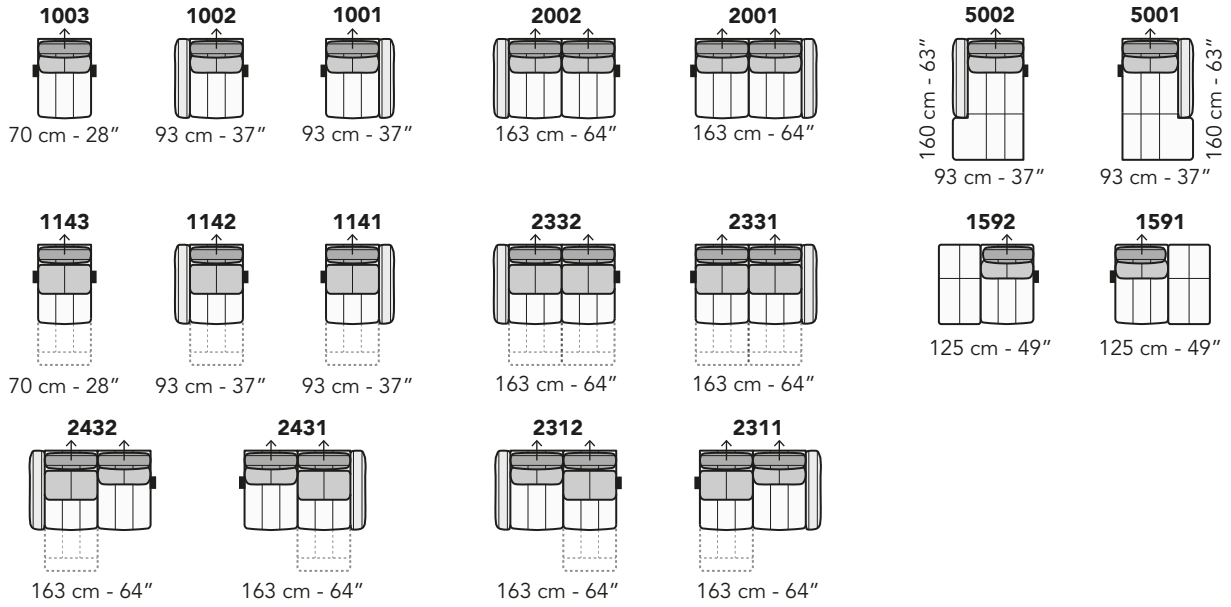

A020 - ANTARES LIVING

FRONTALE
FRONT

LATERALE
DEPTH

A

tutti gli elementi del gruppo A hanno lo stesso modulo di seduta - all items in group A have the same seat width

B

tutti gli elementi del gruppo B hanno lo stesso modulo di seduta - all items in group B have the same seat width

Scala 1:100

Ratio 1 to 100

Legenda / Legend

■ Spalliera / Back Cushions
 ■ Poggiareni / Kidneyrest
 ■ Bracciolo / Armrest

■ Seduta / Seat Cushions
 ■ Poggiatesta fisso / Fixed headrest
 ↑ Poggiatesta regolabile / Adjustable headrest
 ■ Aggancio Componibile / Connector

COMPOSIZIONI CONSIGLIATE

SUGGESTED COMPOSITIONS

3432 + 4404 + 1601

308 cm - 121"

3002 + 5201

301 cm - 119"

3160

256 cm - 101"

103 cm - 41"