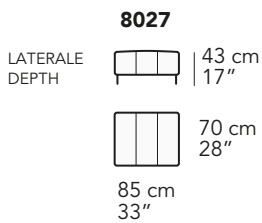

A020 - ANTARES LIVING

FRONTALE
FRONT

LATERALE
DEPTH

A

tutti gli elementi del gruppo A hanno lo stesso modulo di seduta - all items in group A have the same seat width

B

tutti gli elementi del gruppo B hanno lo stesso modulo di seduta - all items in group B have the same seat width

Scala 1:100

Ratio 1 to 100

Legenda / Legend

■ Spalliera / Back Cushions
 ■ Poggiareni / Kidneyrest
 ■ Bracciolo / Armrest

■ Seduta / Seat Cushions
 ■ Poggiatesta fisso / Fixed headrest
 ↑ Poggiatesta regolabile / Adjustable headrest
 ■ Aggancio Componibile / Connector

COMPOSIZIONI CONSIGLIATE

SUGGESTED COMPOSITIONS

3432 + 4404 + 1601

308 cm - 121"

3002 + 5201

301 cm - 119"

3160

256 cm - 101"

103 cm - 41"