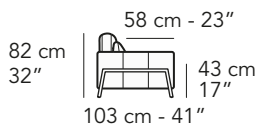

A020 - ANTARES LIVING

FRONTALE
FRONT

LATERALE
DEPTH

A

tutti gli elementi del gruppo A hanno lo stesso modulo di seduta - all items in group A have the same seat width

B

tutti gli elementi del gruppo B hanno lo stesso modulo di seduta - all items in group B have the same seat width

Scala 1:100

Ratio 1 to 100

Legenda / Legend

■ Spalliera / Back Cushions
 ■ Poggiareni / Kidneyrest
 ■ Bracciolo / Armrest

■ Seduta / Seat Cushions
 ■ Poggiatesta fisso / Fixed headrest
 ↑ Poggiatesta regolabile / Adjustable headrest
 ■ Aggancio Componibile / Connector

COMPOSIZIONI CONSIGLIATE

SUGGESTED COMPOSITIONS

3432 + 4404 + 1601

308 cm - 121"

3002 + 5201

301 cm - 119"

3160

256 cm - 101"

103 cm - 41"