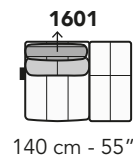

A020 - ANTARES LIVING

FRONTALE
FRONT

LATERALE
DEPTH

A

tutti gli elementi del gruppo A hanno lo stesso modulo di seduta - all items in group A have the same seat width

B

tutti gli elementi del gruppo B hanno lo stesso modulo di seduta - all items in group B have the same seat width

COMPOSIZIONI CONSIGLIATE

SUGGESTED COMPOSITIONS

3432 + 4404 + 1601

308 cm - 121"

3002 + 5201

301 cm - 119"

3160

256 cm - 101"