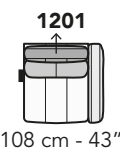

A020 - ANTARES LIVING

FRONTALE
FRONT

LATERALE
DEPTH

A

tutti gli elementi del gruppo A hanno lo stesso modulo di seduta - all items in group A have the same seat width

B

tutti gli elementi del gruppo B hanno lo stesso modulo di seduta - all items in group B have the same seat width

Scala 1:100

Ratio 1 to 100

Legenda / Legend

■ Spalliera / Back Cushions
 ■ Poggiareni / Kidneyrest
 ■ Bracciolo / Armrest

■ Seduta / Seat Cushions
 ■ Poggiatesta fisso / Fixed headrest
 ↑ Poggiatesta regolabile / Adjustable headrest
 ■ Aggancio Componibile / Connector

COMPOSIZIONI CONSIGLIATE

SUGGESTED COMPOSITIONS

3432 + 4404 + 1601

308 cm - 121"

3002 + 5201

301 cm - 119"

3160

256 cm - 101"

103 cm - 41"