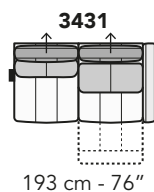

A020 - ANTARES LIVING

FRONTALE
FRONT

LATERALE
DEPTH

A

tutti gli elementi del gruppo A hanno lo stesso modulo di seduta - all items in group A have the same seat width

B

tutti gli elementi del gruppo B hanno lo stesso modulo di seduta - all items in group B have the same seat width

Scala 1:100

Ratio 1 to 100

Legenda / Legend

■ Spalliera / Back Cushions
 ■ Poggiareni / Kidneyrest
 ■ Bracciolo / Armrest

■ Seduta / Seat Cushions
 ■ Poggiatesta fisso / Fixed headrest
 ↑ Poggiatesta regolabile / Adjustable headrest
 ■ Aggancio Componibile / Connector

COMPOSIZIONI CONSIGLIATE

SUGGESTED COMPOSITIONS

3432 + 4404 + 1601

308 cm - 121"

3002 + 5201

301 cm - 119"

3160

256 cm - 101"

103 cm - 41"