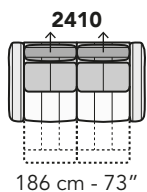

A020 - ANTARES LIVING

FRONTALE
FRONT

LATERALE
DEPTH

A

tutti gli elementi del gruppo A hanno lo stesso modulo di seduta - all items in group A have the same seat width

B

tutti gli elementi del gruppo B hanno lo stesso modulo di seduta - all items in group B have the same seat width

Scala 1:100

Ratio 1 to 100

Legenda / Legend

■ Spalliera / Back Cushions
 ■ Poggiareni / Kidneyrest
 ■ Bracciolo / Armrest

■ Seduta / Seat Cushions
 ■ Poggiatesta fisso / Fixed headrest
 ↑ Poggiatesta regolabile / Adjustable headrest
 ■ Aggancio Componibile / Connector

COMPOSIZIONI CONSIGLIATE

SUGGESTED COMPOSITIONS

3432 + 4404 + 1601

308 cm - 121"

3002 + 5201

301 cm - 119"

3160

256 cm - 101"

103 cm - 41"