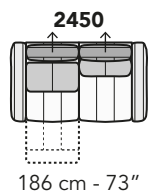

A020 - ANTARES LIVING

FRONTALE
FRONT

LATERALE
DEPTH

A

tutti gli elementi del gruppo A hanno lo stesso modulo di seduta - all items in group A have the same seat width

B

tutti gli elementi del gruppo B hanno lo stesso modulo di seduta - all items in group B have the same seat width

Scala 1:100

Ratio 1 to 100

Legenda / Legend

■ Spalliera / Back Cushions
 ■ Poggiareni / Kidneyrest
 ■ Bracciolo / Armrest

■ Seduta / Seat Cushions
 ■ Poggiatesta fisso / Fixed headrest
 ↑ Poggiatesta regolabile / Adjustable headrest
 ■ Aggancio Componibile / Connector

COMPOSIZIONI CONSIGLIATE

SUGGESTED COMPOSITIONS

3432 + 4404 + 1601

308 cm - 121"

3002 + 5201

301 cm - 119"

3160

256 cm - 101"

103 cm - 41"