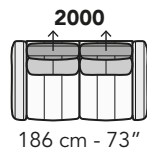

A020 - ANTARES LIVING

FRONTALE
FRONT

LATERALE
DEPTH

A

tutti gli elementi del gruppo A hanno lo stesso modulo di seduta - all items in group A have the same seat width

B

tutti gli elementi del gruppo B hanno lo stesso modulo di seduta - all items in group B have the same seat width

Scala 1:100

Ratio 1 to 100

Legenda / Legend

■ Spalliera / Back Cushions
 ■ Poggiareni / Kidneyrest
 ■ Bracciolo / Armrest

■ Seduta / Seat Cushions
 ■ Poggiatesta fisso / Fixed headrest
 ↑ Poggiatesta regolabile / Adjustable headrest
 ■ Aggancio Componibile / Connector

COMPOSIZIONI CONSIGLIATE

SUGGESTED COMPOSITIONS

3432 + 4404 + 1601

308 cm - 121"

3002 + 5201

301 cm - 119"

3160

256 cm - 101"

103 cm - 41"