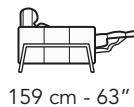

A020 - ANTARES LIVING

FRONTALE
FRONT

LATERALE
DEPTH

A

tutti gli elementi del gruppo A hanno lo stesso modulo di seduta - all items in group A have the same seat width

B

tutti gli elementi del gruppo B hanno lo stesso modulo di seduta - all items in group B have the same seat width

Scala 1:100

Ratio 1 to 100

Legenda / Legend

■ Spalliera / Back Cushions
 ■ Poggiareni / Kidneyrest
 ■ Bracciolo / Armrest

■ Seduta / Seat Cushions
 ■ Poggiatesta fisso / Fixed headrest
 ↑ Poggiatesta regolabile / Adjustable headrest
 ■ Aggancio Componibile / Connector

COMPOSIZIONI CONSIGLIATE

SUGGESTED COMPOSITIONS

3432 + 4404 + 1601

308 cm - 121"

3002 + 5201

301 cm - 119"

3160

256 cm - 101"

103 cm - 41"