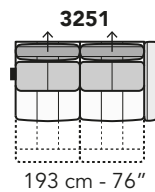

A020 - ANTARES LIVING

FRONTALE
FRONT

LATERALE
DEPTH

A

tutti gli elementi del gruppo A hanno lo stesso modulo di seduta - all items in group A have the same seat width

B

tutti gli elementi del gruppo B hanno lo stesso modulo di seduta - all items in group B have the same seat width

Scala 1:100

Ratio 1 to 100

Legenda / Legend

■ Spalliera / Back Cushions
 ■ Poggiareni / Kidneyrest
 ■ Bracciolo / Armrest

■ Seduta / Seat Cushions
 ■ Poggiatesta fisso / Fixed headrest
 ↑ Poggiatesta regolabile / Adjustable headrest
 ■ Aggancio Componibile / Connector

COMPOSIZIONI CONSIGLIATE

SUGGESTED COMPOSITIONS

3432 + 4404 + 1601

308 cm - 121"

3002 + 5201

301 cm - 119"

3160

256 cm - 101"

103 cm - 41"