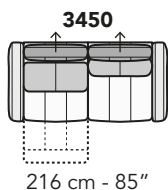

A020 - ANTARES LIVING

FRONTALE
FRONT

LATERALE
DEPTH

A

tutti gli elementi del gruppo A hanno lo stesso modulo di seduta - all items in group A have the same seat width

B

tutti gli elementi del gruppo B hanno lo stesso modulo di seduta - all items in group B have the same seat width

Scala 1:100

Ratio 1 to 100

Legenda / Legend

■ Spalliera / Back Cushions
 ■ Poggiareni / Kidneyrest
 ■ Bracciolo / Armrest

■ Seduta / Seat Cushions
 ■ Poggiatesta fisso / Fixed headrest
 ↑ Poggiatesta regolabile / Adjustable headrest
 ■ Aggancio Componibile / Connector

COMPOSIZIONI CONSIGLIATE

SUGGESTED COMPOSITIONS

3432 + 4404 + 1601

308 cm - 121"

3002 + 5201

301 cm - 119"

3160

256 cm - 101"

103 cm - 41"