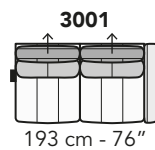

A020 - ANTARES LIVING

FRONTALE
FRONT

LATERALE
DEPTH

A

tutti gli elementi del gruppo A hanno lo stesso modulo di seduta - all items in group A have the same seat width

B

tutti gli elementi del gruppo B hanno lo stesso modulo di seduta - all items in group B have the same seat width

COMPOSIZIONI CONSIGLIATE

SUGGESTED COMPOSITIONS

3432 + 4404 + 1601

308 cm - 121"

3002 + 5201

301 cm - 119"

3160

256 cm - 101"

103 cm - 41"