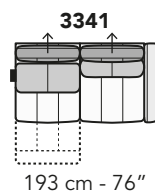

A020 - ANTARES LIVING

FRONTALE
FRONT

LATERALE
DEPTH

A

tutti gli elementi del gruppo A hanno lo stesso modulo di seduta - all items in group A have the same seat width

B

tutti gli elementi del gruppo B hanno lo stesso modulo di seduta - all items in group B have the same seat width

Scala 1:100

Ratio 1 to 100

Legenda / Legend

■ Spalliera / Back Cushions
 ■ Poggiareni / Kidneyrest
 ■ Bracciolo / Armrest

■ Seduta / Seat Cushions
 ■ Poggiatesta fisso / Fixed headrest
 ↑ Poggiatesta regolabile / Adjustable headrest
 ■ Aggancio Componibile / Connector

COMPOSIZIONI CONSIGLIATE

SUGGESTED COMPOSITIONS

3432 + 4404 + 1601

308 cm - 121"

3002 + 5201

301 cm - 119"

3160

256 cm - 101"

103 cm - 41"